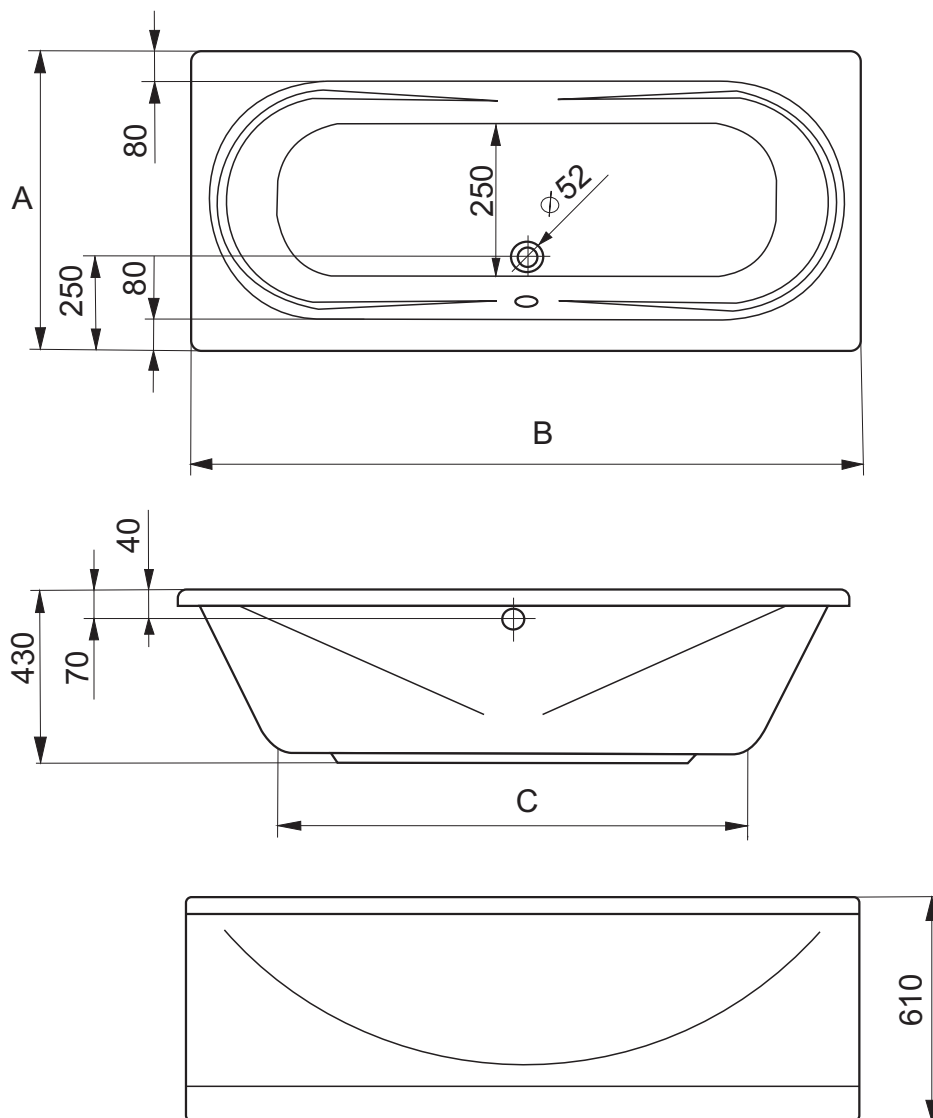

## tehničke karakteristike proizvoda

Naziv:	A	B	C
Astilbe 170 x 75	750	1700	1140
Astilbe 180 x 80	800	1800	1240

Dimenzije u mm

Naziv:	Zapremina	Nožice	Obloga	Postolja	Masaža
Astilbe 170 x 75	230 l	<input type="radio"/>	<input type="radio"/>	<input type="radio"/>	<input type="radio"/>
Astilbe 170 x 75/o	230 l	<input checked="" type="radio"/>	<input checked="" type="radio"/>	<input checked="" type="radio"/>	<input checked="" type="radio"/>
Astilbe 180 x 80	255 l	<input type="radio"/>	<input type="radio"/>	<input type="radio"/>	<input type="radio"/>
Astilbe 180 x 80/o	255 l	<input checked="" type="radio"/>	<input checked="" type="radio"/>	<input checked="" type="radio"/>	<input checked="" type="radio"/>