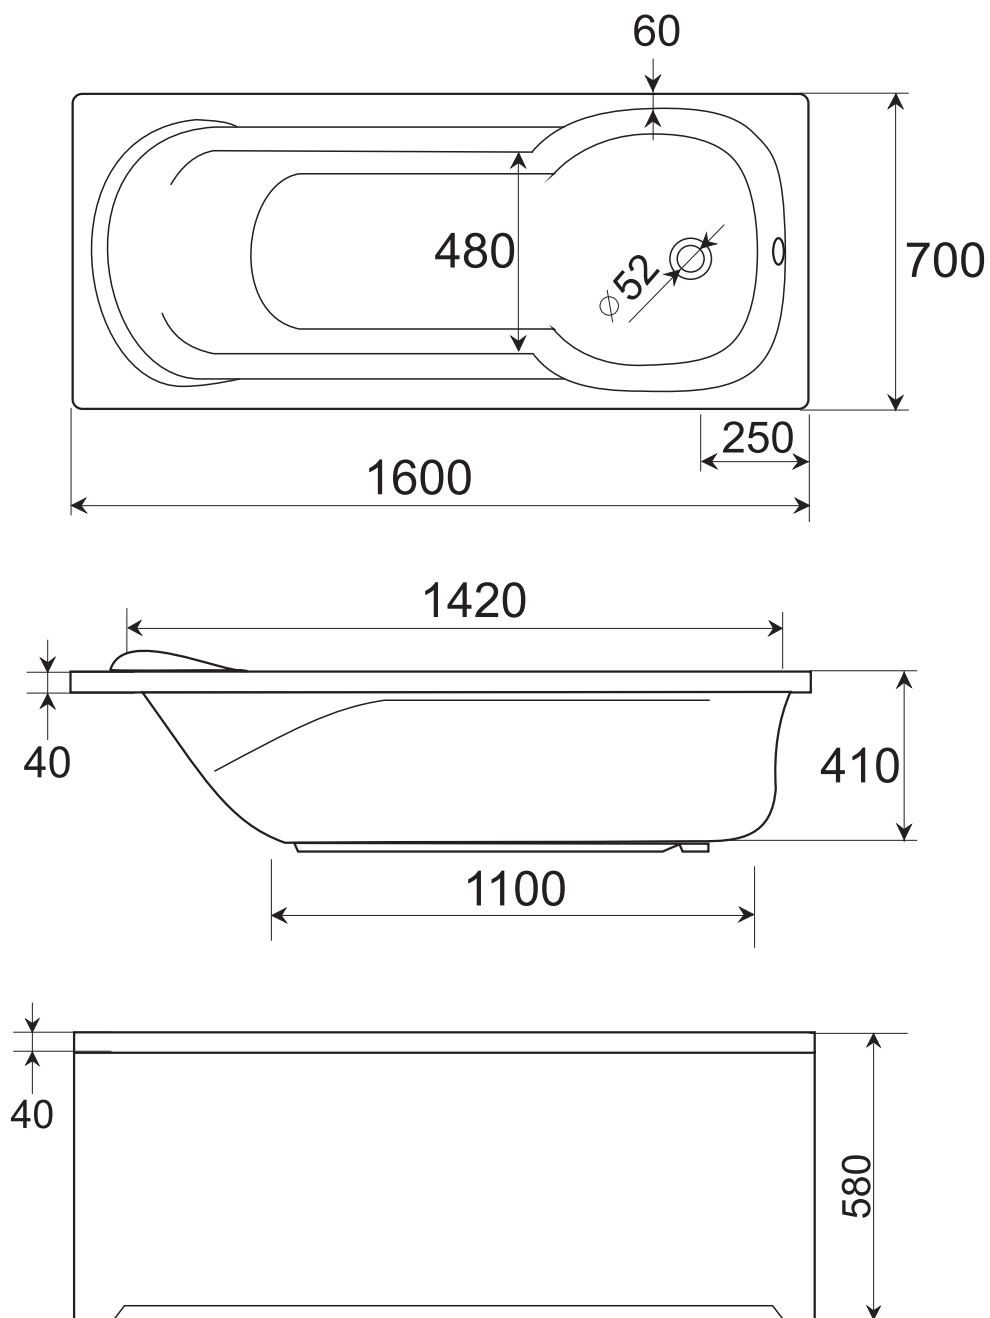

tehničke karakteristike proizvoda

Naziv:	Zapremina	Nožice	Obloga	Postolje	Masaža
Camelia 160 x 70	110 l	<input type="radio"/>	<input type="radio"/>	<input type="radio"/>	<input type="radio"/>
Camelia 160 x 70/o	110 l	<input checked="" type="radio"/>	<input checked="" type="radio"/>	<input checked="" type="radio"/>	<input checked="" type="radio"/>