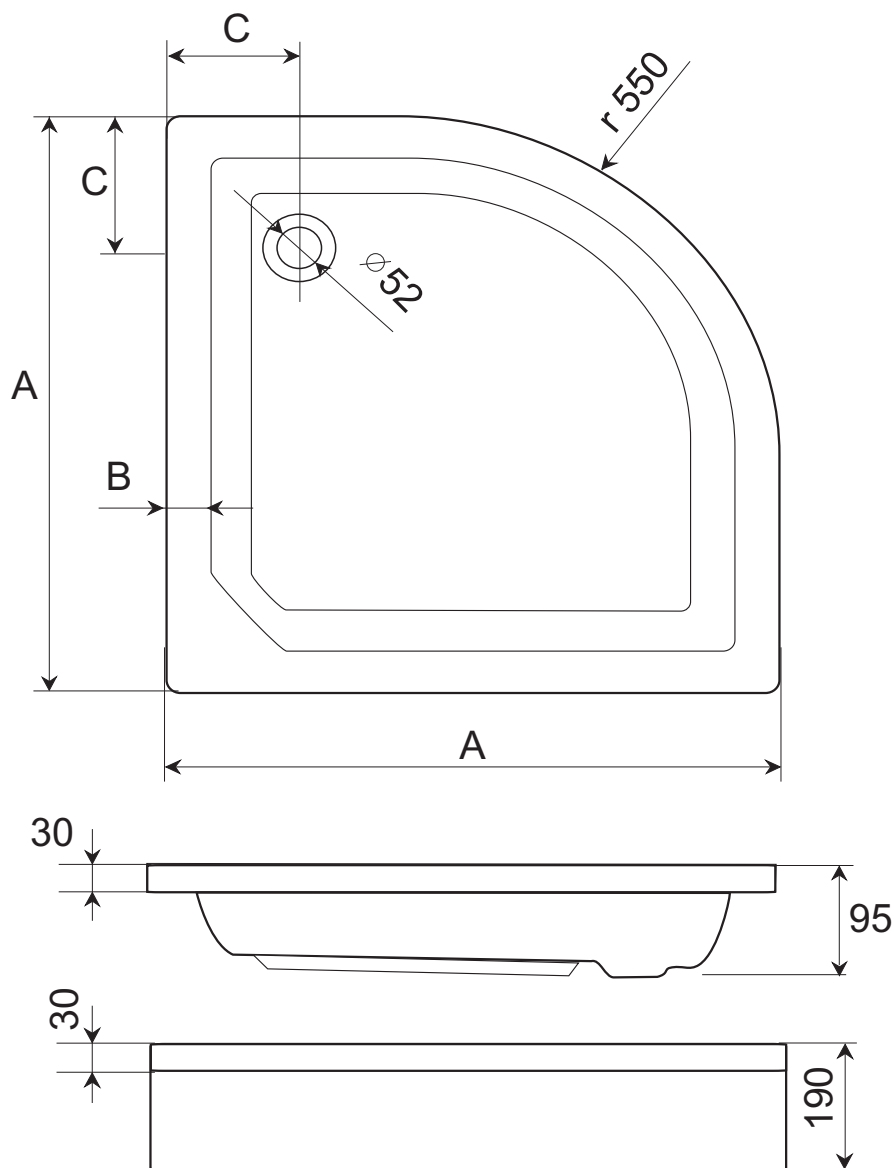

## tehničke karakteristike proizvoda

Naziv:	Nožice	Obloga		A	B	C
Domina 80 x 80	○	○	Dimenzije u mm	800	55	170
Domina 90 x 90	○	○		900	55	170
Domina 80 x 80/O	●	●				
Domina 90 x 90/O	●	●				