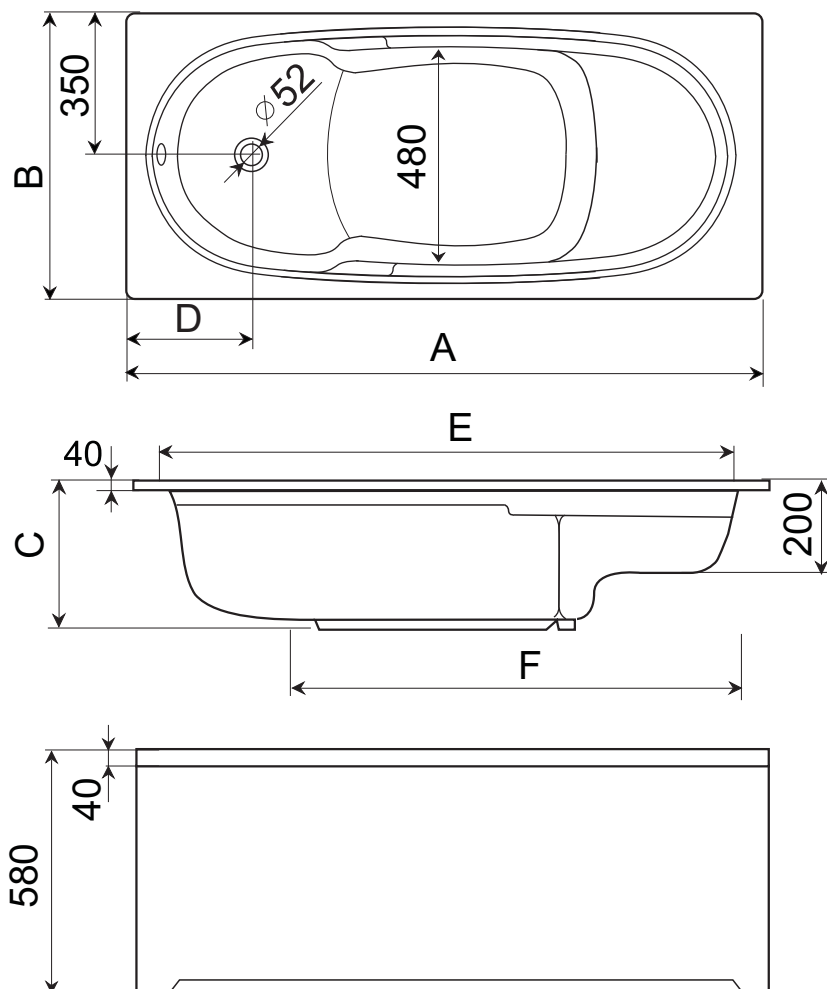

tehničke karakteristike proizvoda

Naziv:	A	B	C	D	E	F
Lanum 120 x 70	1200	700	450	200	1000	820
Lanum 140 x 70	1400	700	450	200	1200	1020
Lanum 160 x 70	1600	700	450	200	1400	1220

Dimenzije u mm

Naziv:	Zapremina	Nožice	Obloga	Postolja	Masaža
Lanum 120 x 70	65 l	<input type="radio"/>	<input type="radio"/>	<input type="radio"/>	<input type="radio"/>
Lanum 140 x 70	85 l	<input type="radio"/>	<input type="radio"/>	<input type="radio"/>	<input type="radio"/>
Lanum 160 x 70	105 l	<input type="radio"/>	<input type="radio"/>	<input type="radio"/>	<input type="radio"/>
Lanum 120 x 70/O	65 l	<input checked="" type="radio"/>	<input checked="" type="radio"/>	<input checked="" type="radio"/>	<input checked="" type="radio"/>
Lanum 140 x 70/O	85 l	<input checked="" type="radio"/>	<input checked="" type="radio"/>	<input checked="" type="radio"/>	<input checked="" type="radio"/>
Lanum 160 x 70/O	105 l	<input checked="" type="radio"/>	<input checked="" type="radio"/>	<input checked="" type="radio"/>	<input checked="" type="radio"/>