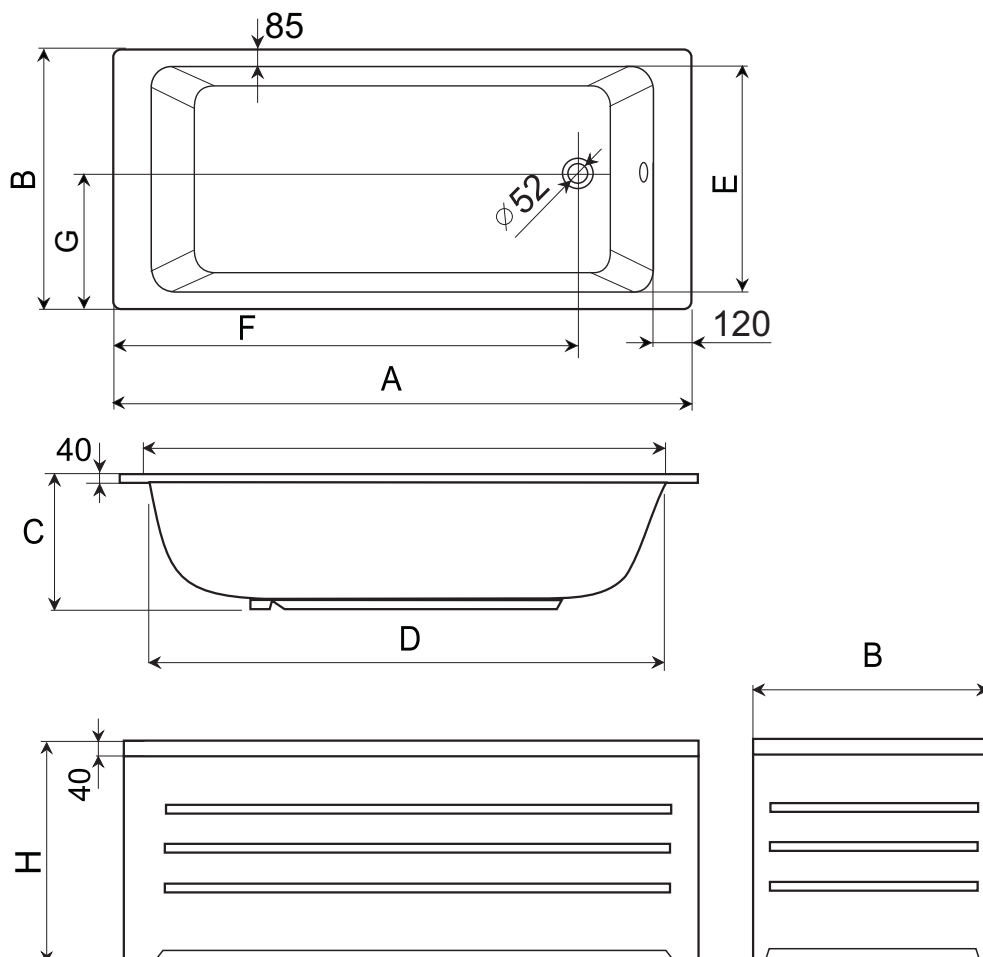

tehničke karakteristike proizvoda

Naziv:	Zapremina	Nožice	Obloga	Postojie	Masaža
Lupinus 170 x 80	225 l	○	○	○	○
Lupinus 190 x 80	245 l	○	○	○	○
Lupinus 200 x 90	275 l	○	○	○	○
Lupinus 170 x 80/o	225 l	●	●	●	●
Lupinus 190 x 80/o	245 l	●	●	●	●
Lupinus 200 x 90/o	275 l	●	●	●	●

Naziv:	A	B	C	D	E	F	G	H
Lupinus 170x80	1700	800	445	1450	390	460	400	555
Lupinus 190x80	1900	800	445	1650	390	460	400	620
Lupinus 200x90	2000	900	495	1750	480	1000	250	620

Dimenzije u mm