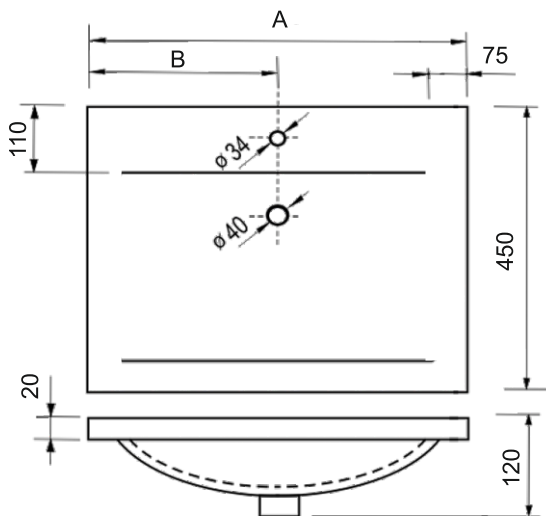

tehničke karakteristike proizvoda

Naziv		A	B
H Stone Matrix	60X45	600	300
H Stone Matrix	70X45	700	350
H Stone Matrix	80X45	800	400