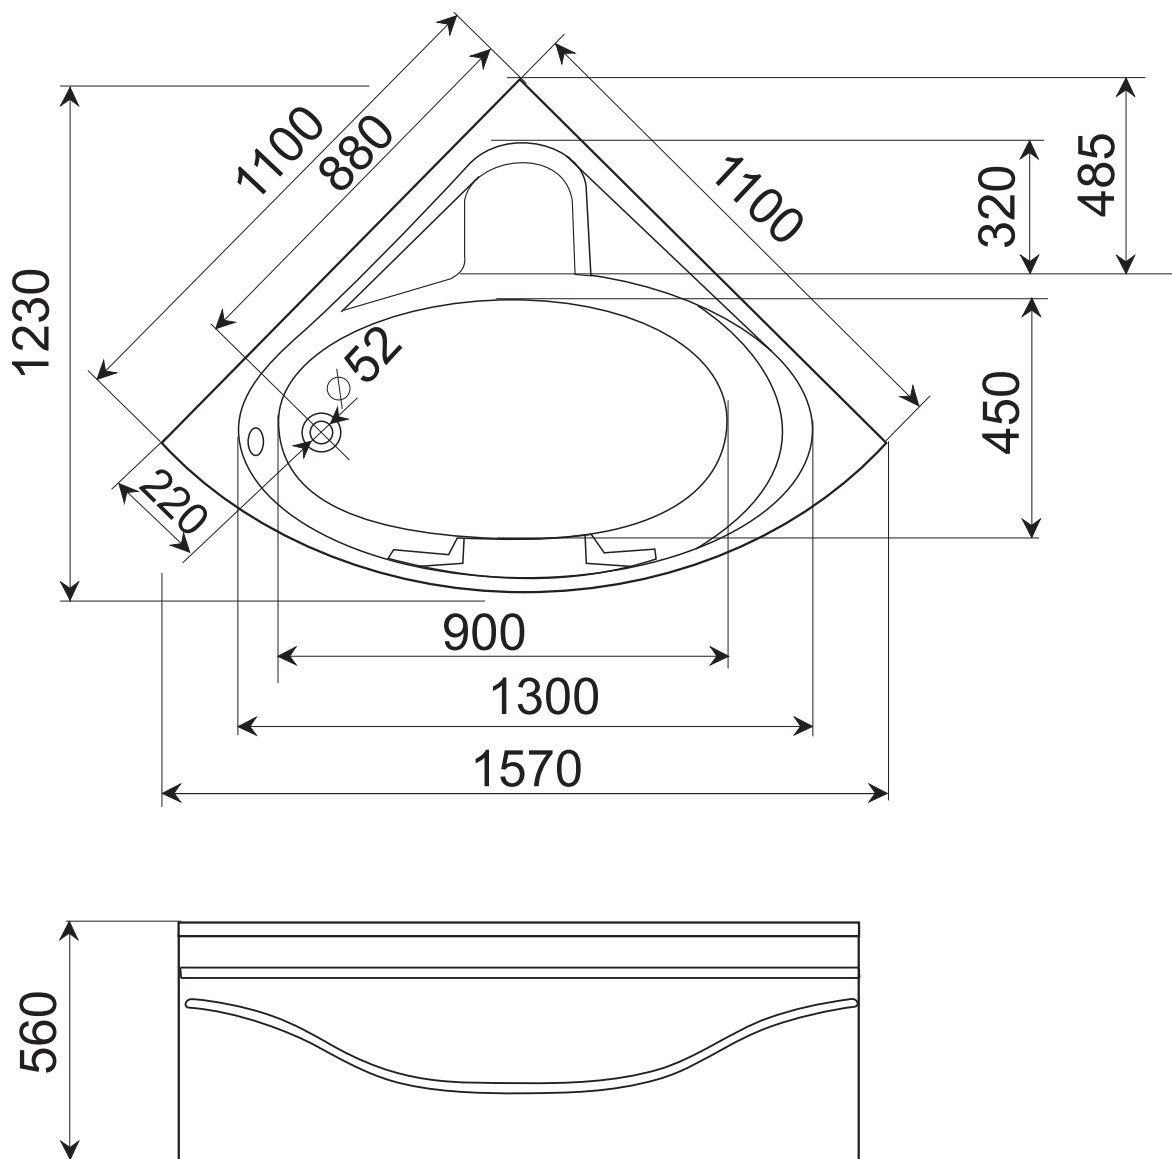

## tehničke karakteristike proizvoda

Naziv:	Zapremina	Nožice	Obloga	Postolje	Masaža
Mentha 110 x 110	115 l	<input type="radio"/>	<input type="radio"/>	<input type="radio"/>	<input type="radio"/>
Mentha 110 x 110/o	115 l	<input checked="" type="radio"/>	<input checked="" type="radio"/>	<input checked="" type="radio"/>	<input checked="" type="radio"/>