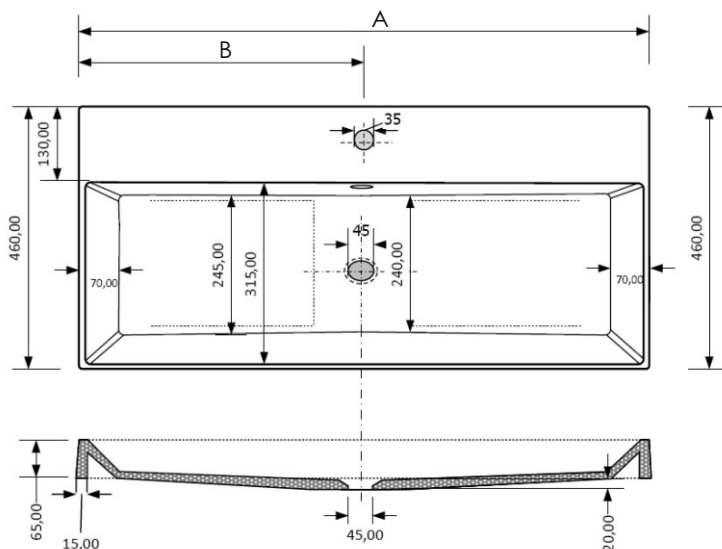

tehničke karakteristike proizvoda

Model	A	B
Moderno 60x46	60	30
Moderno 70x46	70	35
Moderno 80x46	80	40
Moderno 90x46	90	45
Moderno 100x46	100	50
Moderno 120x46	120	60