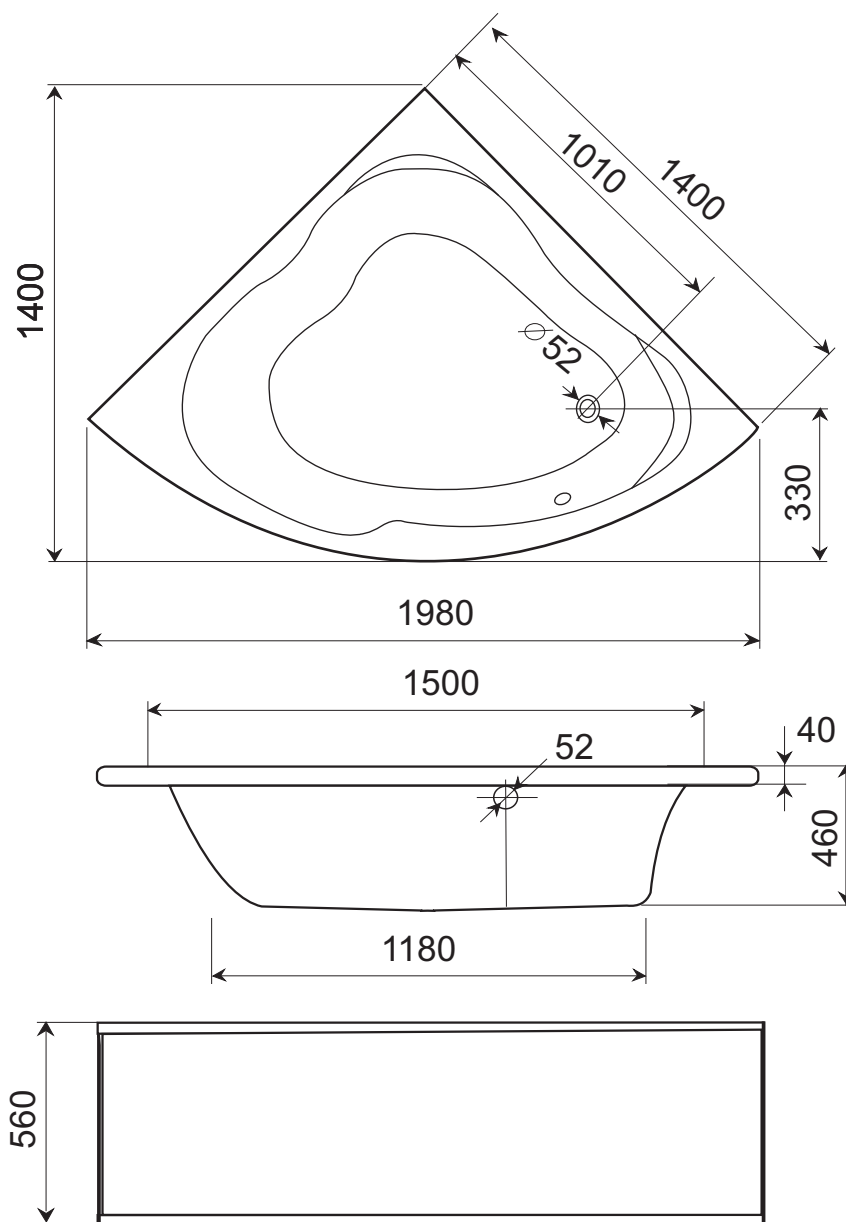

tehničke karakteristike proizvoda

Naziv:	Zapremina	Nožice	Obloga	Postolje	Masaža
Populus 140x140	220 l	<input type="radio"/>	<input type="radio"/>	<input type="radio"/>	<input type="radio"/>
Populus 140x140/o	220 l	<input checked="" type="radio"/>	<input checked="" type="radio"/>	<input checked="" type="radio"/>	<input checked="" type="radio"/>