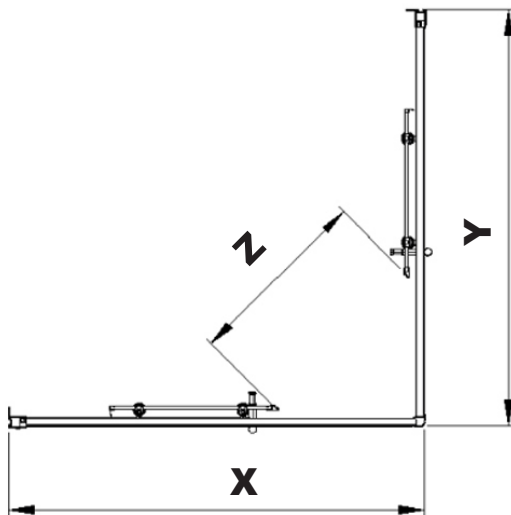

# TEHNIČKI LIST

MODEL KABINE:

**CLARUS - kvadratni**

DIMENZIJE:

80x80 H200

90x90 H200

100x100 H200

100x80 H200

## Tehničke karakteristike

Visina (mm)	2000
Debljina stakla (mm)	vrata 6 mm, fiksna 8 mm
Tekstura stakla	Prozirno
Materijal	Aluminij/kaljeno staklo
Oblik tuš kabine	Kvadratna i pravougaona
Europska norma	EN14428

,Tabela 1. Dimenzije ulaznog otvora kabine

Naziv proizvoda	Dimenzija	Visina (mm)	X (mm)	Y	Z
Clarus	80x80	2000	795-805	795-805	400
Clarus	90x90	2000	895-905	895-905	500
Clarus	100x100	2000	995-1005	995-1005	550
Clarus	100x80	2000	995-1005	795-805	470
Clarus	100x90	2000	995-1005	895-905	520