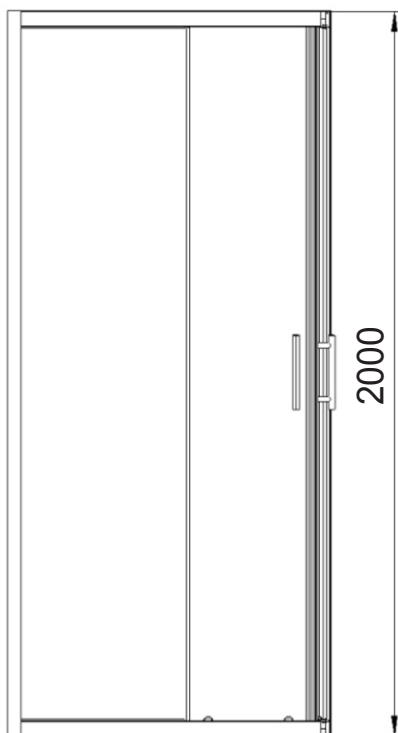

# TEHNIČKI LIST

MODEL KABINE:

**CLARUS - kvadratni**

DIMENZIJE:

80x80 H200

90x90 H200

100x100 H200

100x80 H200

## Tehničke karakteristike

Visina (mm)	2000
Debljina stakla (mm)	vrata 6 mm, fiksna 8 mm
Tekstura stakla	Prozirno
Materijal	Aluminij/kaljeno staklo
Oblik tuš kabine	Kvadratna i pravougaona
Europska norma	EN14428

,Tabela 1. Dimenzije ulaznog otvora kabine

Naziv proizvoda	Dimenzija	Visina (mm)	X (mm)	Y	Z
Clarus	80x80	2000	795-805	795-805	400
Clarus	90x90	2000	895-905	895-905	500
Clarus	100x100	2000	995-1005	995-1005	550
Clarus	100x80	2000	995-1005	795-805	470
Clarus	100x90	2000	995-1005	895-905	520