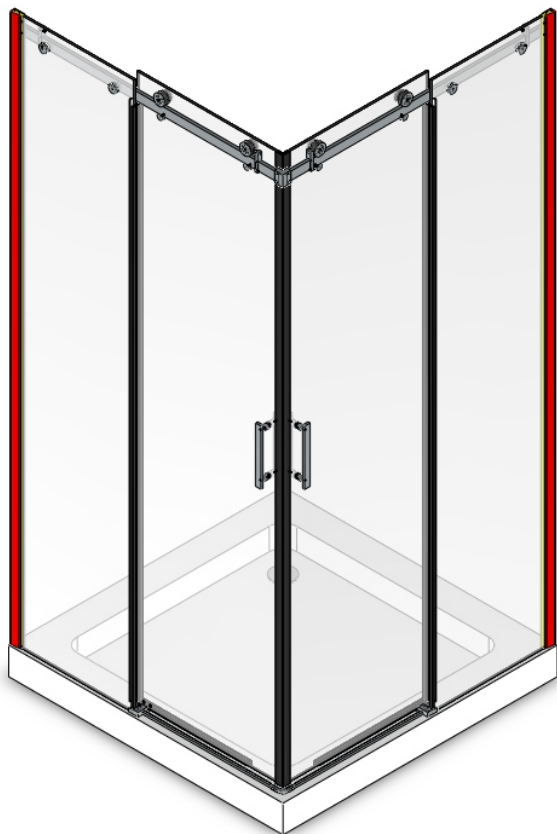

# TEHNIČKI LIST

MODEL KABINE:

**CLARUS - kvadratni**

DIMENZIJE:

80x80 H200

90x90 H200

100x100 H200

100x80 H200

## Tehničke karakteristike

Visina (mm)	2000
Debljina stakla (mm)	vrata 6 mm, fiksna 8 mm
Tekstura stakla	Prozirno
Materijal	Aluminij/kaljeno staklo
Oblik tuš kabine	Kvadratna i pravougaona
Europska norma	EN14428

,Tabela 1. Dimenzije ulaznog otvora kabine

Naziv proizvoda	Dimenzija	Visina (mm)	X (mm)	Y	Z
Clarus	80x80	2000	795-805	795-805	400
Clarus	90x90	2000	895-905	895-905	500
Clarus	100x100	2000	995-1005	995-1005	550
Clarus	100x80	2000	995-1005	795-805	470
Clarus	100x90	2000	995-1005	895-905	520