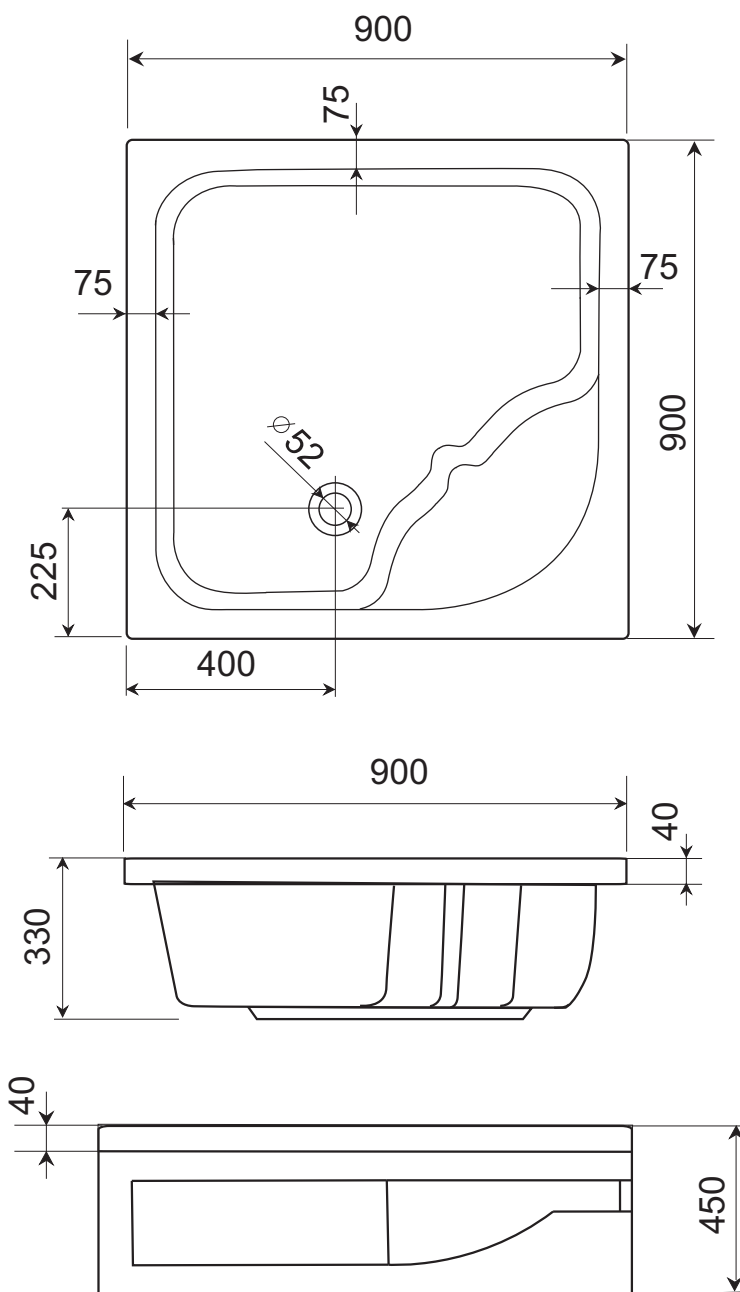

## tehničke karakteristike proizvoda

Naziv:	Zapremina	Nožice	Obloga	Postojje	Masaža
Tulipa 90 x 90	40 l	<input type="radio"/>	<input type="radio"/>	<input type="radio"/>	<input type="radio"/>
Tulipa 90 x 90/o	40 l	<input checked="" type="radio"/>	<input checked="" type="radio"/>	<input checked="" type="radio"/>	<input checked="" type="radio"/>