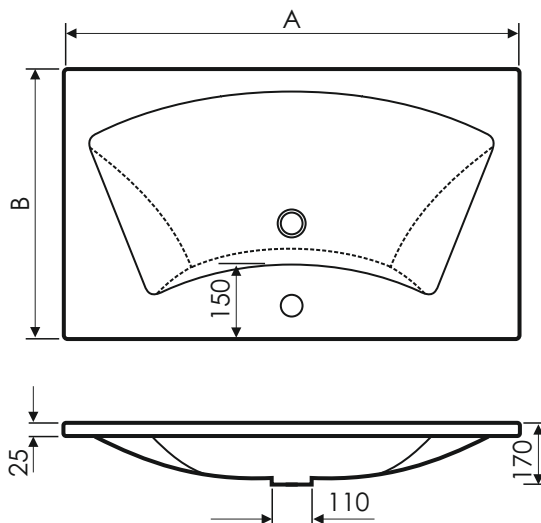

## tehničke karakteristike proizvoda

Model	A	B
Velis 86x51	860	510
Velis 96x51	960	510
Velis 106x51	1060	510