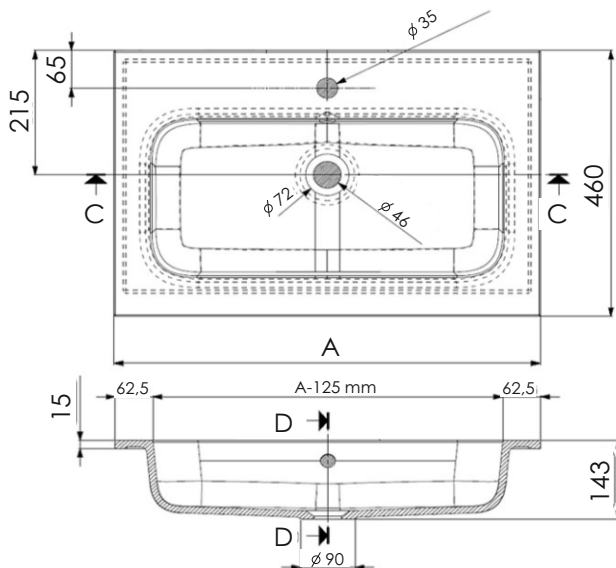

## tehničke karakteristike proizvoda

Model	A (mm)
Versal 60x46	605
Versal 70x46	705
Versal 80x46	805
Versal 90x46	905
Versal 100x46	1005