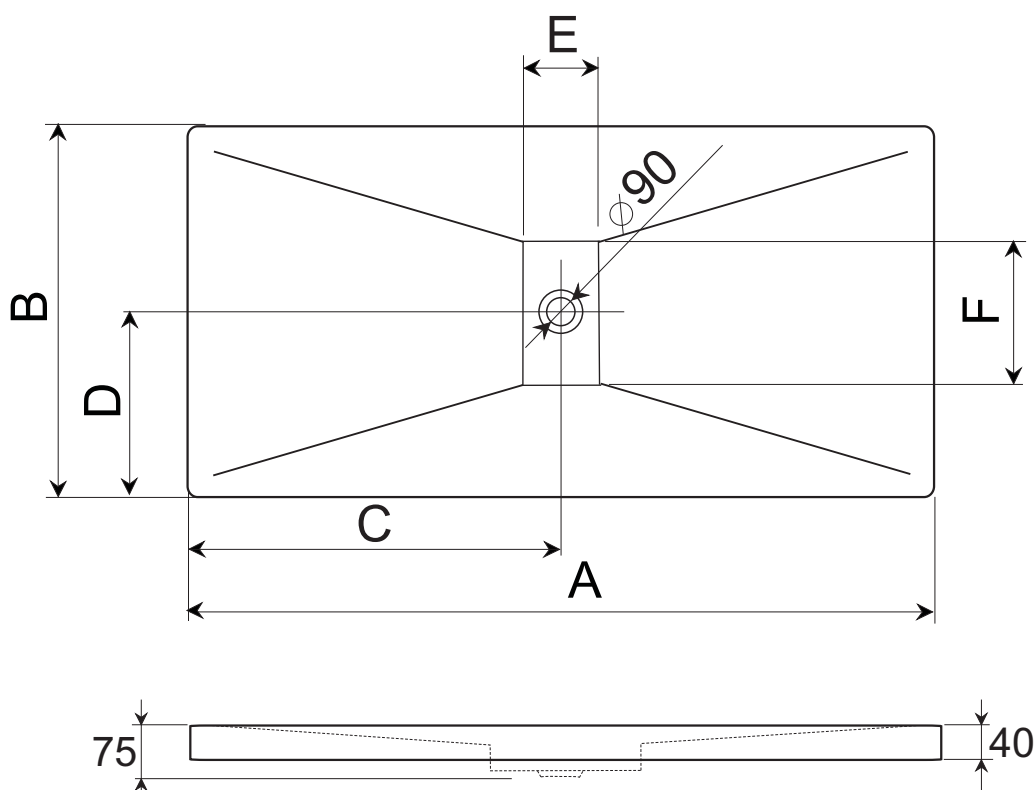

tehničke karakteristike proizvoda

| Naziv: | | | A | B | C | D | E | F |
|--------|----------|--------------|------|-----|-----|-----|-----|-----|
| Verum | 100 x 80 | dimenzije mm | 1000 | 800 | 500 | 400 | 100 | 460 |
| Verum | 120 x 80 | | 1200 | 800 | 600 | 400 | 100 | 460 |
| Verum | 170 x 75 | | 1700 | 750 | 850 | 375 | 100 | 460 |