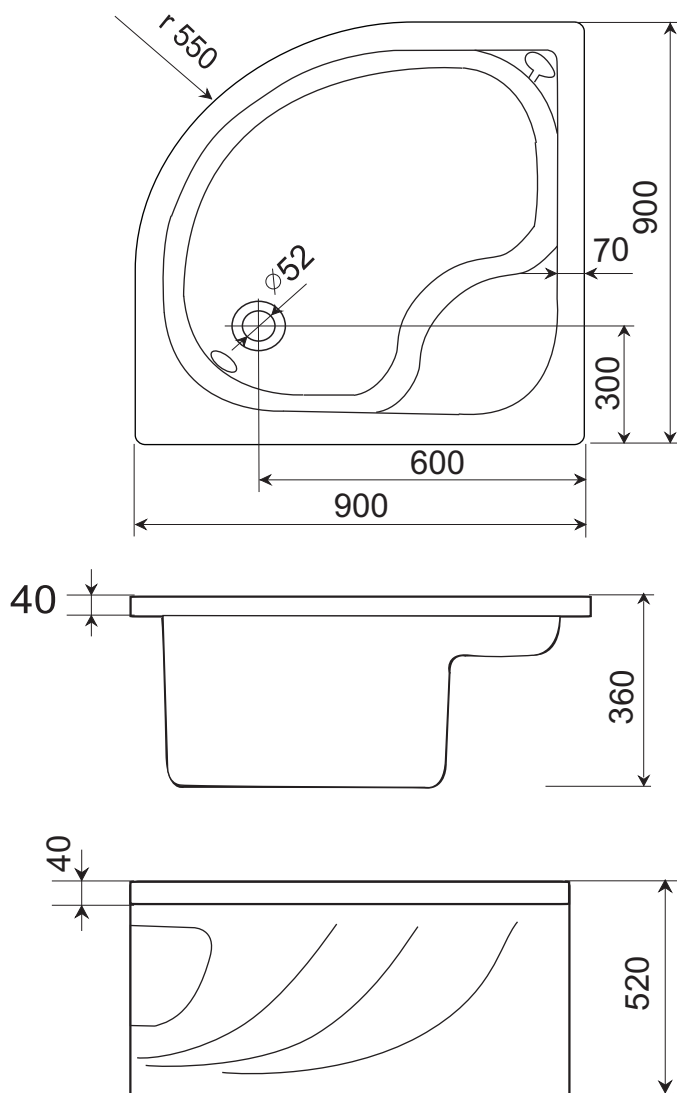

tehničke karakteristike proizvoda

Naziv:	Nožice	Obloga
Crocus 90 x 90	<input type="radio"/>	<input type="radio"/>
Crocus 100 x 100	<input checked="" type="radio"/>	<input checked="" type="radio"/>
Crocus 90 x 90/o	<input type="radio"/>	<input type="radio"/>
Crocus 100 x1090/o	<input checked="" type="radio"/>	<input checked="" type="radio"/>

Naziv:	A	B
Crocus 90	900	600
Crocus 100	1000	700

Dimenzije u mm