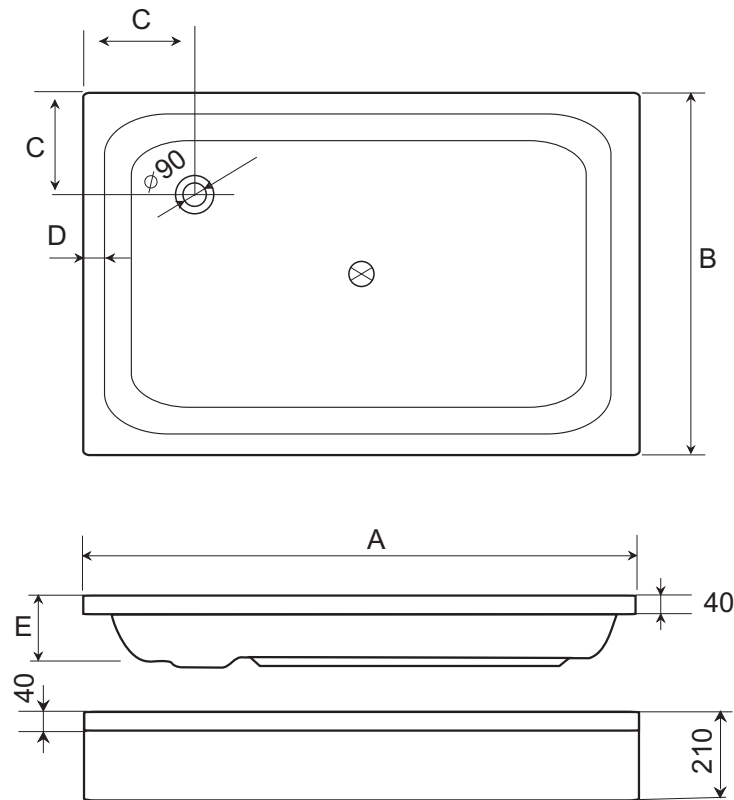

tehničke karakteristike proizvoda

Naziv:		A	B	C	D	E	\varnothing
Flora 100 x 80	Dimenzije u mm	1000	800	180	60	100	80-90
Flora 110 x 80		1100	800	180	60	100	80-90
Flora 120 x 80		1200	800	180	60	100	80-90
Flora 140 x 80		1400	800	180	60	100	80-90
Flora 120 x 90		1200	900	180	60	100	80-90

Naziv:	Šifra	Nožice	Obloga
Flora 100 x 80		<input type="radio"/>	<input type="radio"/>
Flora 110 x 80		<input type="radio"/>	<input type="radio"/>
Flora 120 x 80		<input type="radio"/>	<input type="radio"/>
Flora 140 x 80		<input type="radio"/>	<input type="radio"/>
Flora 120 x 90		<input type="radio"/>	<input type="radio"/>
Flora 100 x 80/O		<input checked="" type="radio"/>	<input checked="" type="radio"/>
Flora 110 x 80/O		<input checked="" type="radio"/>	<input checked="" type="radio"/>
Flora 120 x 80/O		<input checked="" type="radio"/>	<input checked="" type="radio"/>
Flora 140 x 80/O		<input checked="" type="radio"/>	<input checked="" type="radio"/>
Flora 120 x 90/O		<input checked="" type="radio"/>	<input checked="" type="radio"/>