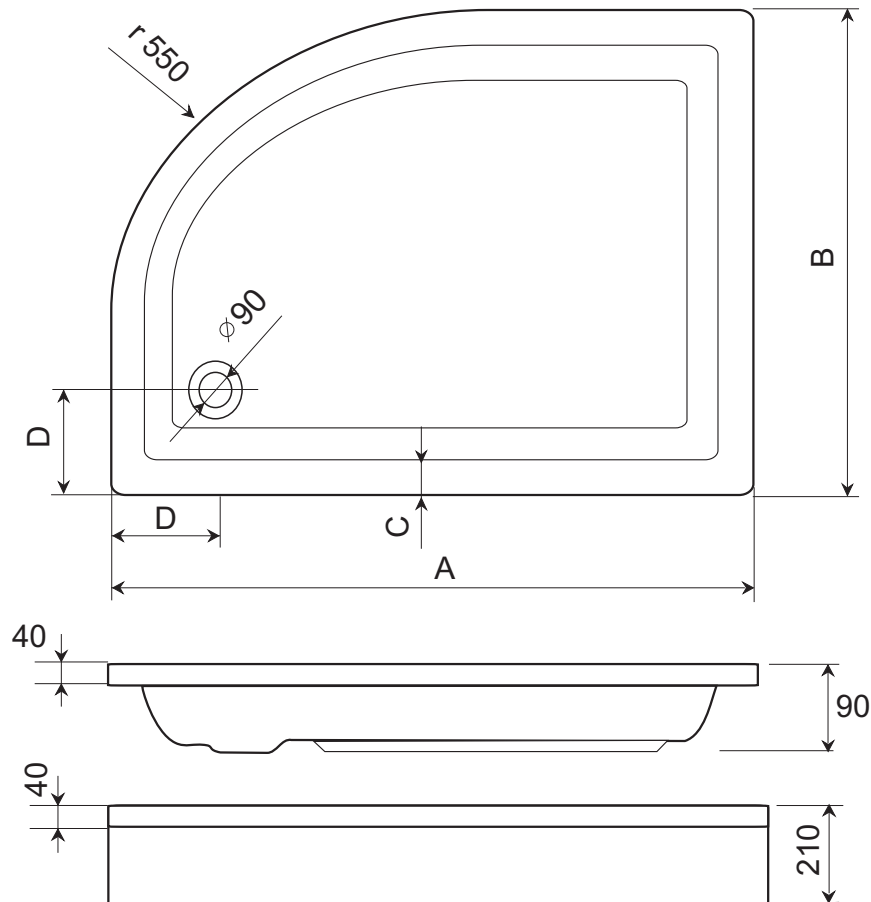

## tehničke karakteristike proizvoda

Naziv:	A	B	C	D
Senna 120 x 80 L/D	1200	800	80	200
Senna 120 x 90 L/D	1200	900	80	200

Dimenzije u mm

Naziv:	Šifra	Nožice	Obloga
Senna 120 x 80		○	○
Senna 120 x 90		○	○
Senna 120 x 80/O		●	●
Senna 120 x 90/O		●	●