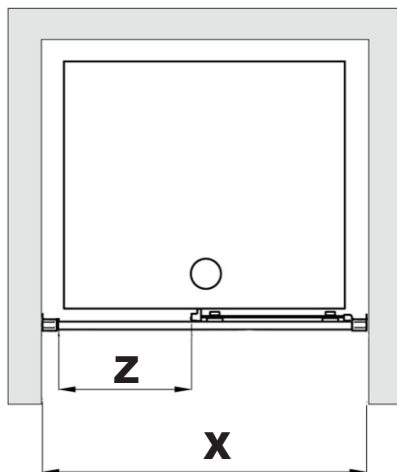

TEHNIČKI LIST

MODEL KABINE:

AMORE

DIMENZIJE:

110 H190

120 H190

130 H190

140 H190

150 H190

...

 **Hydra**
Stil

Brčko, BiH

Brčko, BiH, tel. 049 590 470, fax. 049 590 473

Tehničke karakteristike

Visina (mm)	1900
Debljina stakla (mm)	5
Tekstura stakla	Prozirno
Materijal	Aluminij/kaljeno staklo
Oblik tuš kabine	Paravan
Europska norma	EN14428

,Tabela 1. Dimenzije ulaznog otvora kabine

Naziv proizvoda	Dimenzija	Visina (mm)	X (mm)	Z (mm)
Amore	110	1900	1094 - 1115	440
Amore	120	1900	1194 - 1215	490
Amore	130	1900	1294 - 1315	550
Amore	140	1900	1394 - 1415	550
Amore	150	1900	1494 - 1515	550