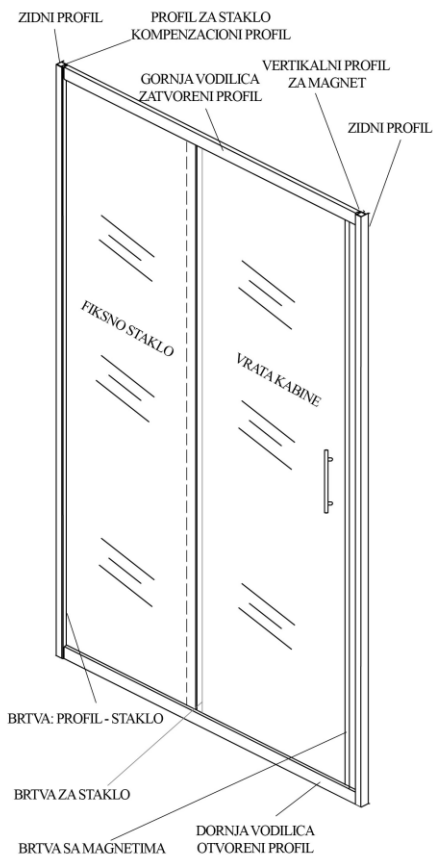

TEHNIČKI LIST

MODEL KABINE:

AMORE

DIMENZIJE:

110 H190

120 H190

130 H190

140 H190

150 H190

...

 **Hydra**
Stil

Brčko, BiH

Brčko, BiH, tel. 049 590 470, fax. 049 590 473

Tehničke karakteristike

Visina (mm)	1900
Debljina stakla (mm)	5
Tekstura stakla	Prozirno
Materijal	Aluminij/kaljeno staklo
Oblik tuš kabine	Paravan
Europska norma	EN14428

,Tabela 1. Dimenzije ulaznog otvora kabine

Naziv proizvoda	Dimenzija	Visina (mm)	X (mm)	Z (mm)
Amore	110	1900	1094 - 1115	440
Amore	120	1900	1194 - 1215	490
Amore	130	1900	1294 - 1315	550
Amore	140	1900	1394 - 1415	550
Amore	150	1900	1494 - 1515	550