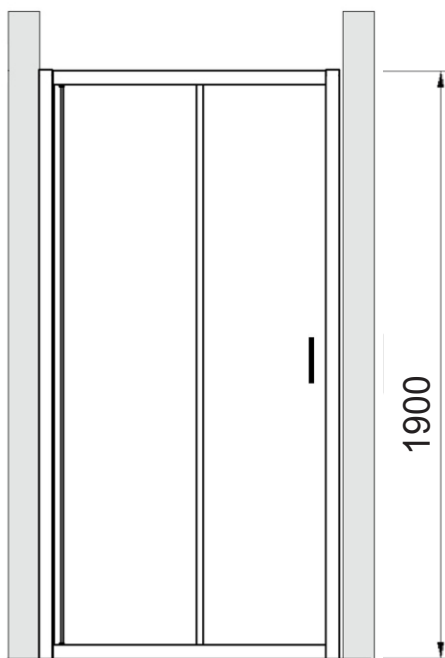

TEHNIČKI LIST

MODEL KABINE:

AMORE

DIMENZIJE:

110 H190

120 H190

130 H190

140 H190

150 H190

...

 **Hydra**
Stil

Brčko, BiH

Brčko, BiH, tel. 049 590 470, fax. 049 590 473

Tehničke karakteristike

Visina (mm)	1900
Debljina stakla (mm)	5
Tekstura stakla	Prozirno
Materijal	Aluminij/kaljeno staklo
Oblik tuš kabine	Paravan
Europska norma	EN14428

,Tabela 1. Dimenzije ulaznog otvora kabine

Naziv proizvoda	Dimenzija	Visina (mm)	X (mm)	Z (mm)
Amore	110	1900	1094 - 1115	440
Amore	120	1900	1194 - 1215	490
Amore	130	1900	1294 - 1315	550
Amore	140	1900	1394 - 1415	550
Amore	150	1900	1494 - 1515	550