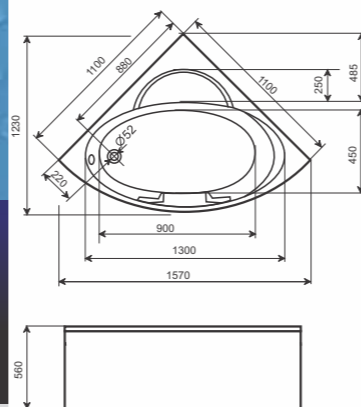

**SENECIO**

120x120

**MENTHA**

110x110

Naziv:	Zapremina	Nožice	Obloga	Postoje	Masaža
Senecio 120 x 120	130 l	<input type="checkbox"/>	<input type="checkbox"/>	<input type="checkbox"/>	<input type="checkbox"/>
Senecio 120 x 120/o130 l		<input checked="" type="checkbox"/>	<input checked="" type="checkbox"/>	<input checked="" type="checkbox"/>	<input checked="" type="checkbox"/>

Naziv:	Zapremina	Nožice	Obloga	Postoje	Masaža
Mentha 110 x 110	115 l	<input type="checkbox"/>	<input type="checkbox"/>	<input type="checkbox"/>	<input type="checkbox"/>
Mentha 110 x 110/o	115 l	<input checked="" type="checkbox"/>	<input checked="" type="checkbox"/>	<input checked="" type="checkbox"/>	<input checked="" type="checkbox"/>

Naziv:	Zapremina	Nožice	Obloga	Postoje	Masaža
Iris 145 x 145	220 l	<input type="checkbox"/>	<input type="checkbox"/>	<input type="checkbox"/>	<input type="checkbox"/>
Iris 145 x 145/o	220 l	<input checked="" type="checkbox"/>	<input checked="" type="checkbox"/>	<input checked="" type="checkbox"/>	<input checked="" type="checkbox"/>