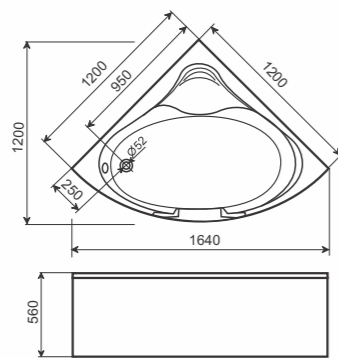

**SENECIO**

120x120

**MENTHA**

110x110

Naziv:	Zapremina	Nožice	Obloga	Postoje	Masaža
Senecio 120 x 120	130 l	<input type="checkbox"/>	<input type="checkbox"/>	<input type="checkbox"/>	<input type="checkbox"/>
Senecio 120 x 120/o130 l		<input checked="" type="checkbox"/>	<input checked="" type="checkbox"/>	<input checked="" type="checkbox"/>	<input checked="" type="checkbox"/>

Naziv:	Zapremina	Nožice	Obloga	Postoje	Masaža
Mentha 110 x 110	115 l	<input type="checkbox"/>	<input type="checkbox"/>	<input type="checkbox"/>	<input type="checkbox"/>
Mentha 110 x 110/o	115 l	<input checked="" type="checkbox"/>	<input checked="" type="checkbox"/>	<input checked="" type="checkbox"/>	<input checked="" type="checkbox"/>

Naziv:	Zapremina	Nožice	Obloga	Postoje	Masaža
Iris 145 x 145	220 l	<input type="checkbox"/>	<input type="checkbox"/>	<input type="checkbox"/>	<input type="checkbox"/>
Iris 145 x 145/o	220 l	<input checked="" type="checkbox"/>	<input checked="" type="checkbox"/>	<input checked="" type="checkbox"/>	<input checked="" type="checkbox"/>