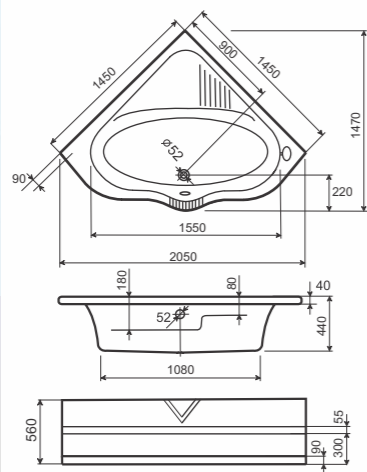

Naziv:	Zapremina	Nožice	Obloga	Postoje	Masaža
Senecio 120 x 120	130 l	☐	☐	☐	☐
Senecio 120 x 120/o130 l		☒	☒	☒	☒

Naziv:	Zapremina	Nožice	Obloga	Postoje	Masaža
Mentha 110 x 110	115 l	☐	☐	☐	☐
Mentha 110 x 110/o	115 l	☒	☒	☒	☒

145x145