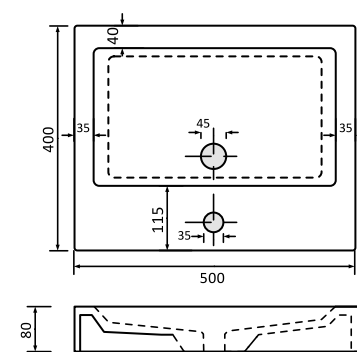

VERSAL

60x46
70x46
80x46
90x46
100x46

Model	A (mm)
Versal 60x46	605
Versal 70x46	705
Versal 80x46	805
Versal 90x46	905
Versal 100x46	1005

MATRIX

60x45
70x45
80x45

Naziv	A	B
H Stone Matrix 60X45	600	300
H Stone Matrix 70X45	700	350
H Stone Matrix 80X45	800	400

MATRIX duo

143x50

ZEON

50x40

PICOLA

40x22

**PROIZVODNJA
UMIVAONIKA I TUŠ KADA
OD LIVENOG MERMERA**

Brčko, BiH, tel. +387 49 590 470, fax. +387 49 590 473

2023