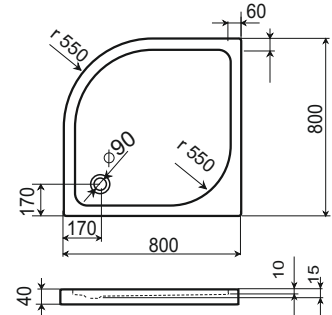

VERSAL

60x46
70x46
80x46
90x46
100x46

Model	A (mm)
Versal 60x46	605
Versal 70x46	705
Versal 80x46	805
Versal 90x46	905
Versal 100x46	1005

MATRIX

60x45
70x45
80x45

Naziv	A	B
H Stone Matrix 60X45	600	300
H Stone Matrix 70X45	700	350
H Stone Matrix 80X45	800	400

100x80
120x80
120x90
140x80
140x90

MODERNO

60x46
70x46
80x46
90x46
100x46
120x46

Naziv	A	B	C	D
H Stone Uno 70X70	700	700	350	545
H Stone Uno 80X80	800	800	400	645
H Stone Uno 90X90	900	900	450	745
H Stone Uno 100X100	1000	1000	500	845

Naziv	A	B	C	D
H Stone Uno 100x80	1000	800	600	645
H Stone Uno 120x80	1200	800	600	645
H Stone Uno 120x90	1200	900	600	745
H Stone Uno 140x80	1400	800	700	645
H Stone Uno 140x90	1400	900	700	745

Naziv	A	B	C	D	E	F
Trinity 60x45	600	450	300	120	75	20
Trinity 89x46	885	462	442	95	60	20
Trinity 100x45	1000	450	500	150	80	25
Trinity 120x46	1200	460	600	110	70	20

Model	A	B
Velis 86x51	86	51
Velis 96x51	96	51
Velis 106x51	106	51

60x46
89x46
100x46
120x46

TRINITY

120x45

TRINITY duo

57x44

ARTE 1

57x37