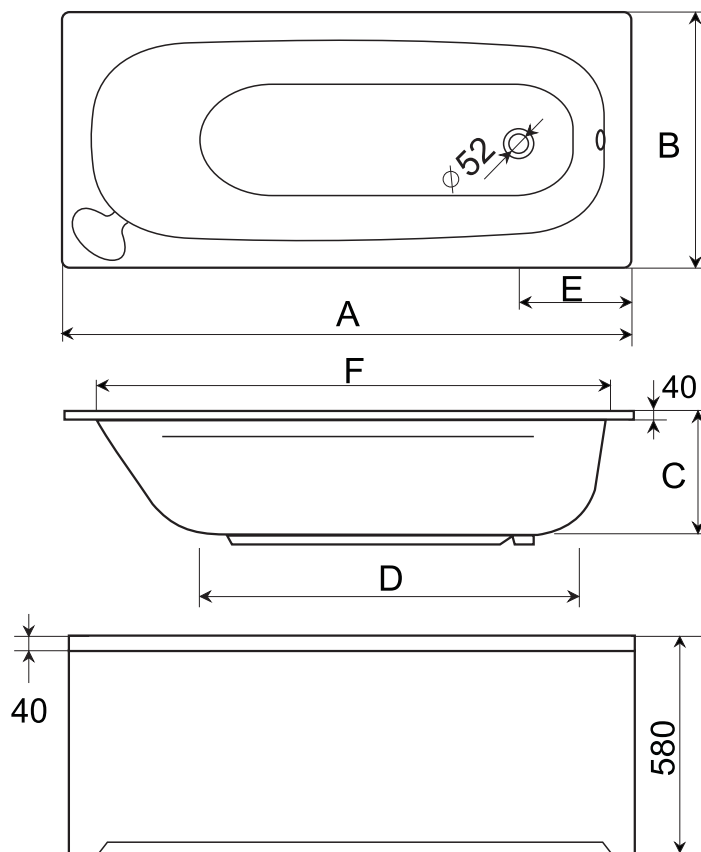

tehničke karakteristike proizvoda

Naziv:	A	B	C	D	E	F
Alba 120 x 70	1200	700	400	740	280	1060
Alba 140 x 70	1400	700	400	800	310	1200
Alba 160 x 70	1600	700	400	900	310	1230
Alba 170 x 75	1700	750	400	990	310	1260

Dimenzije u mm

Naziv:	Zapremina	Nožice	Obloga	Postojlje	Masaža
Alba 120 x 70	65 l	<input type="radio"/>	<input type="radio"/>	<input type="radio"/>	<input type="radio"/>
Alba 140 x 70	85 l	<input type="radio"/>	<input type="radio"/>	<input type="radio"/>	<input type="radio"/>
Alba 160 x 70	110 l	<input type="radio"/>	<input type="radio"/>	<input type="radio"/>	<input type="radio"/>
Alba 170 x 75	110 l	<input type="radio"/>	<input type="radio"/>	<input type="radio"/>	<input type="radio"/>
Alba 120 x 70/o	65 l	<input checked="" type="radio"/>	<input checked="" type="radio"/>	<input checked="" type="radio"/>	<input checked="" type="radio"/>
Alba 140 x 70/o	85 l	<input checked="" type="radio"/>	<input checked="" type="radio"/>	<input checked="" type="radio"/>	<input checked="" type="radio"/>
Alba 160 x 70/o	110 l	<input checked="" type="radio"/>	<input checked="" type="radio"/>	<input checked="" type="radio"/>	<input checked="" type="radio"/>
Alba 170 745/o	110 l	<input checked="" type="radio"/>	<input checked="" type="radio"/>	<input checked="" type="radio"/>	<input checked="" type="radio"/>