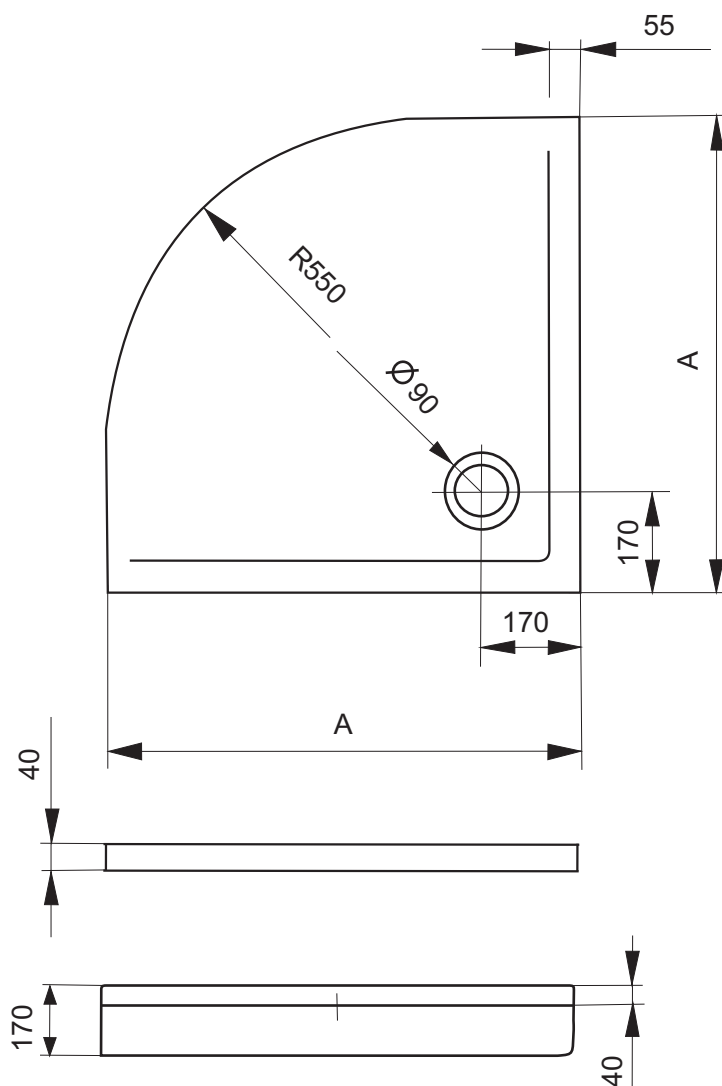

tehničke karakteristike proizvoda

Naziv:		Fuße	Verblendung
Dhalia	80x80	○	○
Dhalia	80x80/o	●	●
Dhalia	90x90	○	○
Dhalia	90x90/o	●	●

Naziv:		A	B
Dhalia	80 x 80	800	800
Dhalia	90 x 90	900	900

dimenzije mm