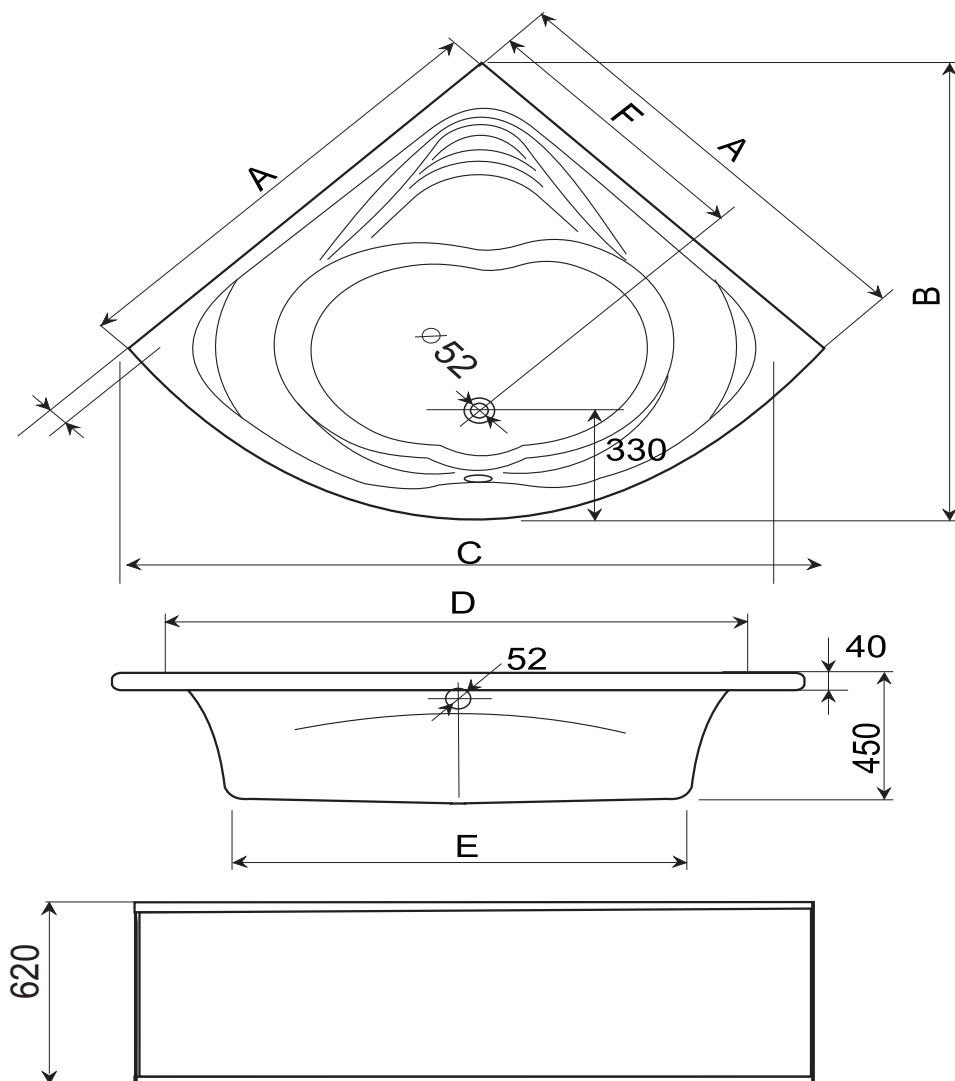

## tehničke karakteristike proizvoda

Naziv:	A	B	C	D	E	F
Hosta 130 x 130	1300	1450	1820	1500	1200	800
Hosta 140 x 140	1400	1550	1980	1570	1200	850
Hosta 150 x 150	1500	1650	2080	1640	1250	900

Dimenzije u mm

Naziv:	Zapremina	Nožice	Obloga	Postolje	Masaža
Hosta 130 x 130	150 l	○	○	○	○
Hosta 140 x 140	180 l	○	○	○	○
Hosta 150 x 150	210 l	○	○	○	○
Hosta 130 x 130/o	150 l	●	●	●	●
Hosta 140 x 140/o	180 l	●	●	●	●
Hosta 150 x 150/o	210 l	●	●	●	●