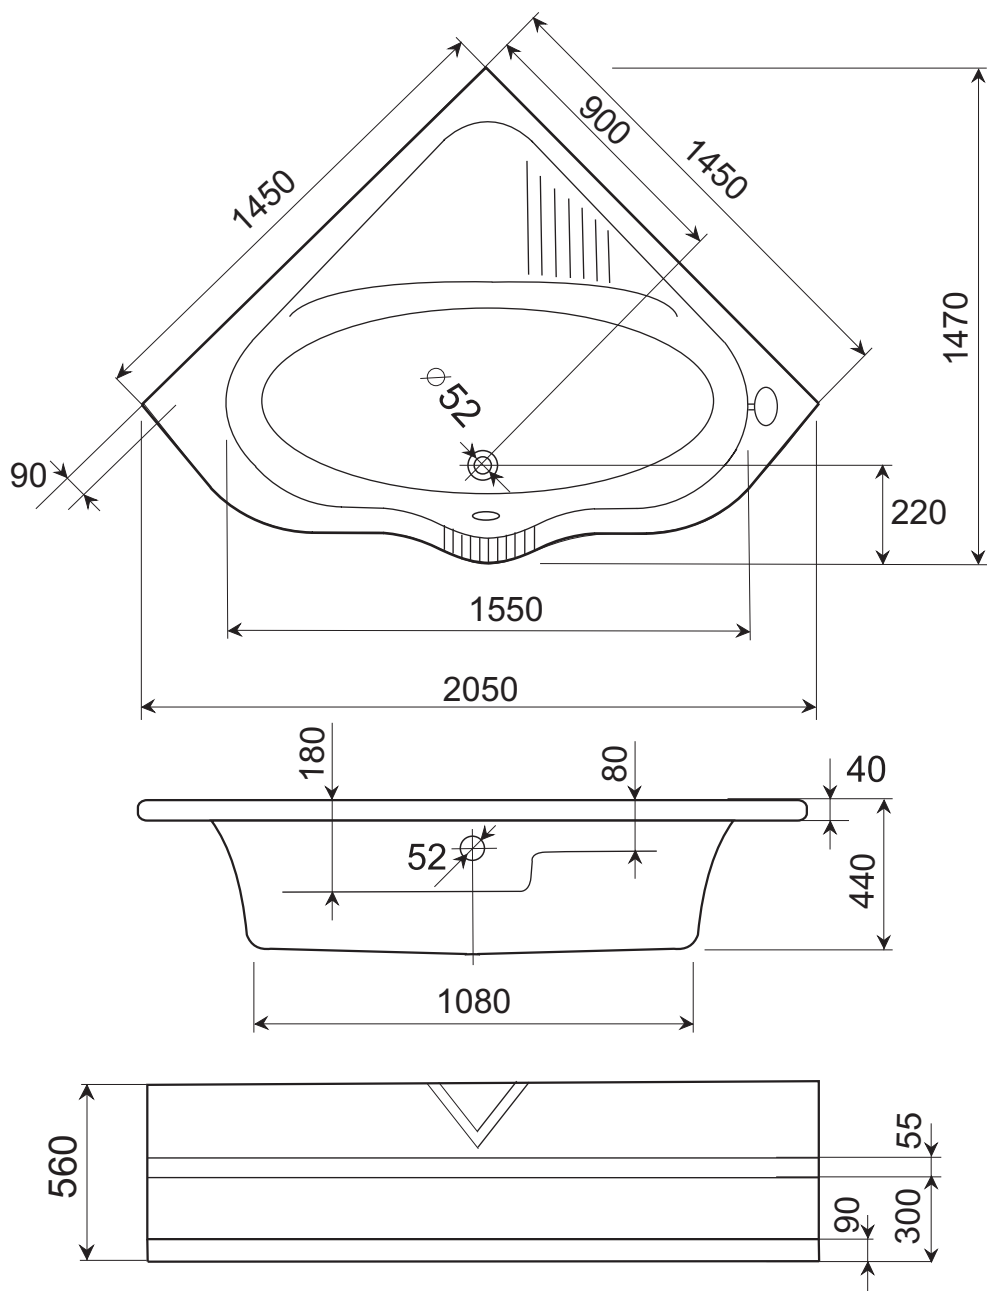

## tehničke karakteristike proizvoda

**Naziv:**

Zapremina

Nožice

Obloga

Postolje

Masaža

Iris 145 x 145

220 l

Iris 145 x 145/o

220 l