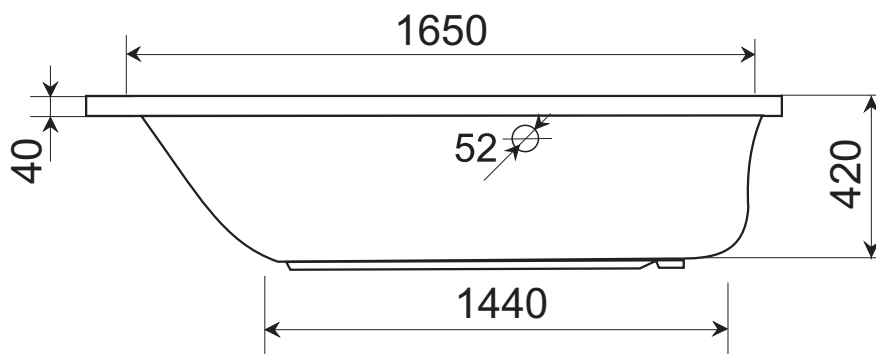

## tehničke karakteristike proizvoda

Naziv:	Zapremina	Nožice	Obloga	Postolje	Masaža
Lotus 180x75/90	180 l	<input type="radio"/>	<input type="radio"/>	<input type="radio"/>	<input type="radio"/>
Lotus 180x75/90	180 l	<input checked="" type="radio"/>	<input checked="" type="radio"/>	<input checked="" type="radio"/>	<input checked="" type="radio"/>