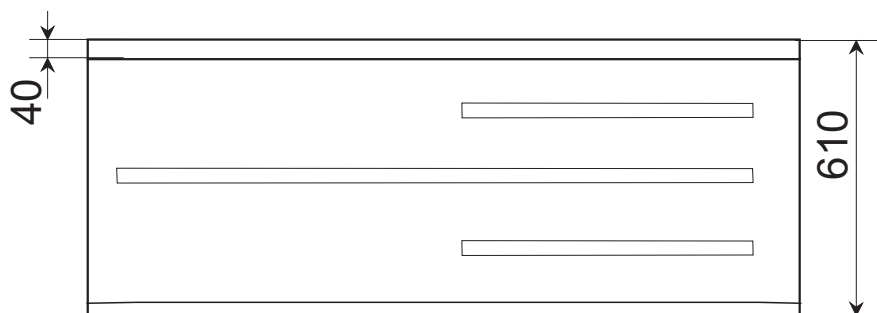

## tehničke karakteristike proizvoda

Naziv:	Zapremina	Nožice	Obloga	Postolje	Masaža
Lotus 180x75/90	180 l	<input type="radio"/>	<input type="radio"/>	<input type="radio"/>	<input type="radio"/>
Lotus 180x75/90	180 l	<input checked="" type="radio"/>	<input checked="" type="radio"/>	<input checked="" type="radio"/>	<input checked="" type="radio"/>