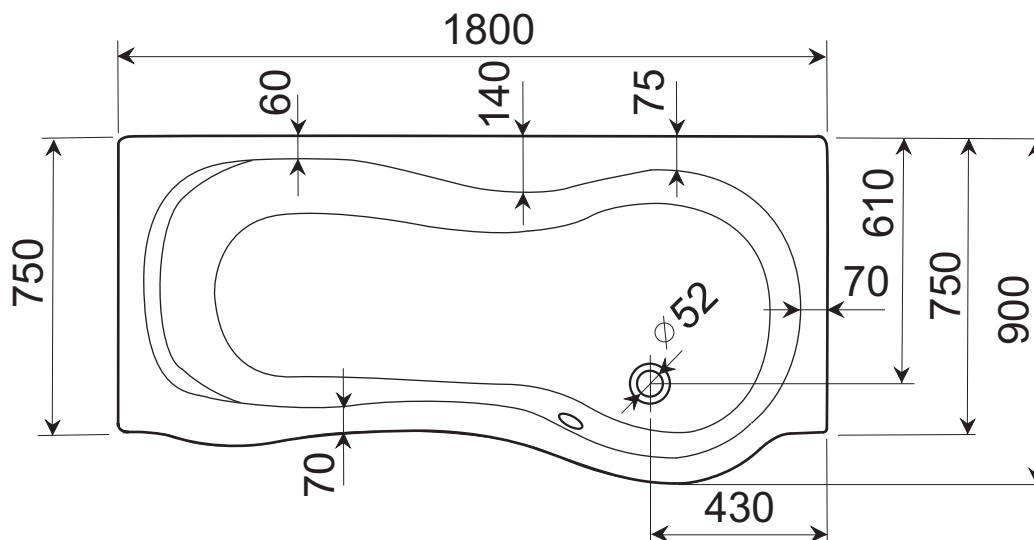

## tehničke karakteristike proizvoda

Naziv:	Zapremina	Nožice	Obloga	Postolje	Masaža
Lotus 180x75/90	180 l	<input type="radio"/>	<input type="radio"/>	<input type="radio"/>	<input type="radio"/>
Lotus 180x75/90	180 l	<input checked="" type="radio"/>	<input checked="" type="radio"/>	<input checked="" type="radio"/>	<input checked="" type="radio"/>