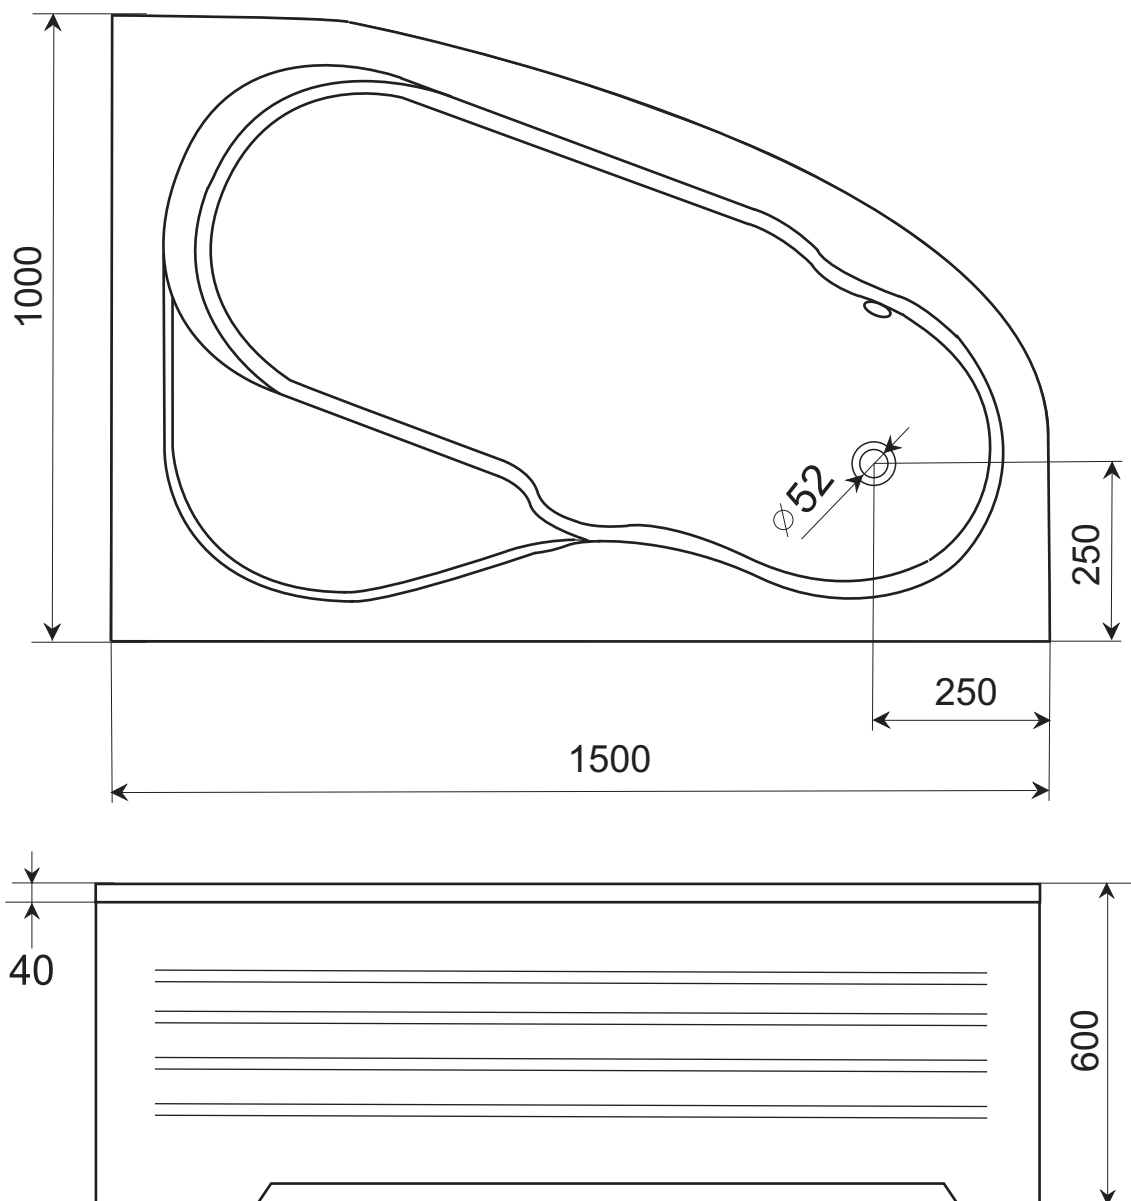

tehničke karakteristike proizvoda

Naziv:	Zapremina	Nožice	Obloga	Postolje	Masaža
Malva 150 x 100 (L,D)	120 l	<input type="radio"/>	<input type="radio"/>	<input type="radio"/>	<input type="radio"/>
Malva 150 x 100/o (L,D)	120 l	<input checked="" type="radio"/>	<input checked="" type="radio"/>	<input checked="" type="radio"/>	<input checked="" type="radio"/>