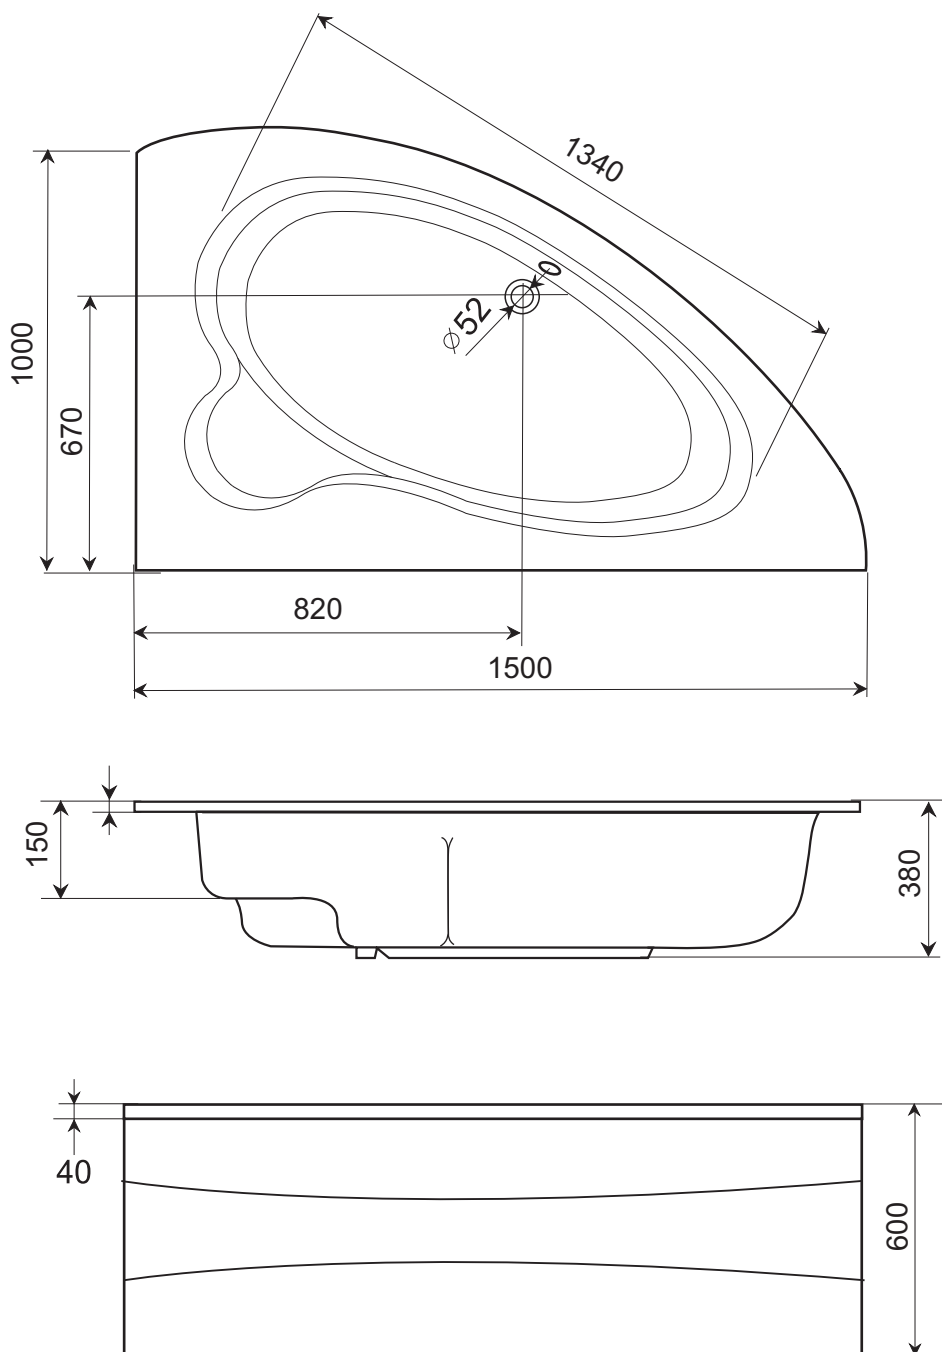

## tehničke karakteristike proizvoda

Naziv:	Zapremina	Nožice	Obloga	Postojije	Masaža
Plantago 150 x 100 (L,D)	120 l	<input type="radio"/>	<input type="radio"/>	<input type="radio"/>	<input type="radio"/>
Plantago 150 x 100/o (L,D)	120 l	<input checked="" type="radio"/>	<input checked="" type="radio"/>	<input checked="" type="radio"/>	<input checked="" type="radio"/>