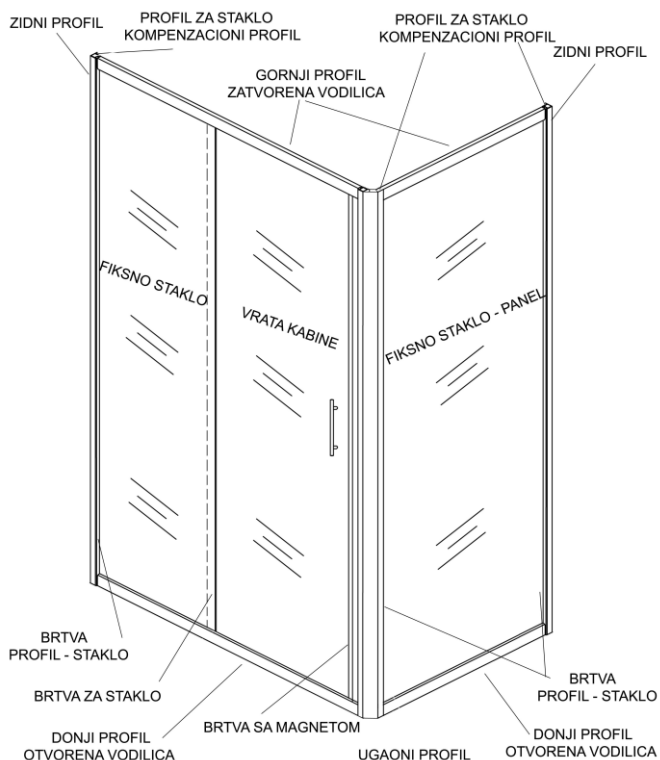

TEHNIČKI LIST

MODEL KABINE:

DUAL - PUK

DIMENZIJE:

120x70 H150
140x70 H150
120x80 H190
120x90 H190
140x80 H190
140x90 H190

...

 **Hydra**
Still
Brčko, BiH

Brčko, BiH, tel. 049 590 470, fax. 049 590 473

Tehničke karakteristike

Visina (mm) 1500 ili 1900

Debljina stakla (mm) 5

Tekstura stakla Prozirno

Materijal Aluminij/kaljeno staklo

Oblik tuš kabine Pravougaona

Europska norma EN14428

,Tabela 1. Dimenzije ulaznog otvora kabine

Naziv proizvoda	Dimenzija	Visina (mm)	X (mm)	Y	Z
.....	120x70	1500	1195 -1205	695 -705	480
Dual – PUK	140x70	1500	1395 -1405	695 -705	480
Dual – PUK	120x80	1900	1195 -1205	795 -805	480
Dual – PUK	120x90	1900	1195 -1205	895 -905	480
Dual – PUK	140x80	1900	1395 -1405	795 -805	560
Dual – PUK	140x90	1900	1395 -1405	895 -905	560