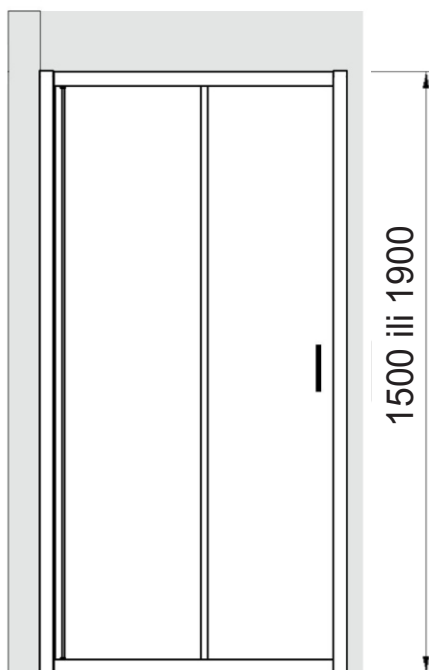

TEHNIČKI LIST

MODEL KABINE:

DUAL - PUK

DIMENZIJE:

120x70 H150
140x70 H150
120x80 H190
120x90 H190
140x80 H190
140x90 H190

...

 **Hydra**
Still
Brčko, BiH

Brčko, BiH, tel. 049 590 470, fax. 049 590 473

Tehničke karakteristike

Visina (mm) 1500 ili 1900

Debljina stakla (mm) 5

Tekstura stakla Prozirno

Materijal Aluminij/kaljeno staklo

Oblik tuš kabine Pravougaona

Europska norma EN14428

,Tabela 1. Dimenzije ulaznog otvora kabine

Naziv proizvoda	Dimenzija	Visina (mm)	X (mm)	Y	Z
.....	120x70	1500	1195 -1205	695 -705	480
Dual – PUK	140x70	1500	1395 -1405	695 -705	480
Dual – PUK	120x80	1900	1195 -1205	795 -805	480
Dual – PUK	120x90	1900	1195 -1205	895 -905	480
Dual – PUK	140x80	1900	1395 -1405	795 -805	560
Dual – PUK	140x90	1900	1395 -1405	895 -905	560