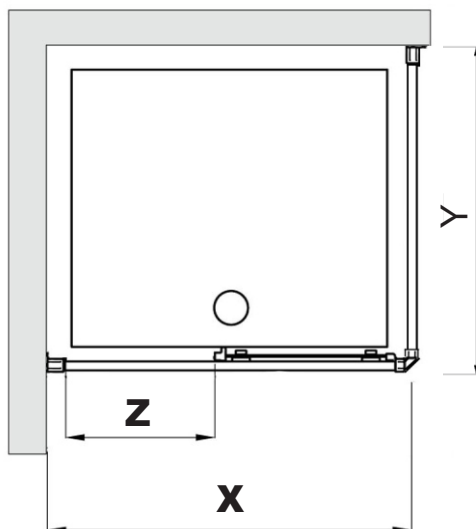

TEHNIČKI LIST

MODEL KABINE:

DUAL - PUK

DIMENZIJE:

120x70 H150
140x70 H150
120x80 H190
120x90 H190
140x80 H190
140x90 H190

...

 **Hydra**
Still
Brčko, BiH

Brčko, BiH, tel. 049 590 470, fax. 049 590 473

Tehničke karakteristike

Visina (mm) 1500 ili 1900

Debljina stakla (mm) 5

Tekstura stakla Prozirno

Materijal Aluminij/kaljeno staklo

Oblik tuš kabine Pravougaona

Europska norma EN14428

,Tabela 1. Dimenzije ulaznog otvora kabine

Naziv proizvoda	Dimenzija	Visina (mm)	X (mm)	Y	Z
.....	120x70	1500	1195 -1205	695 -705	480
Dual – PUK	140x70	1500	1395 -1405	695 -705	480
Dual – PUK	120x80	1900	1195 -1205	795 -805	480
Dual – PUK	120x90	1900	1195 -1205	895 -905	480
Dual – PUK	140x80	1900	1395 -1405	795 -805	560
Dual – PUK	140x90	1900	1395 -1405	895 -905	560