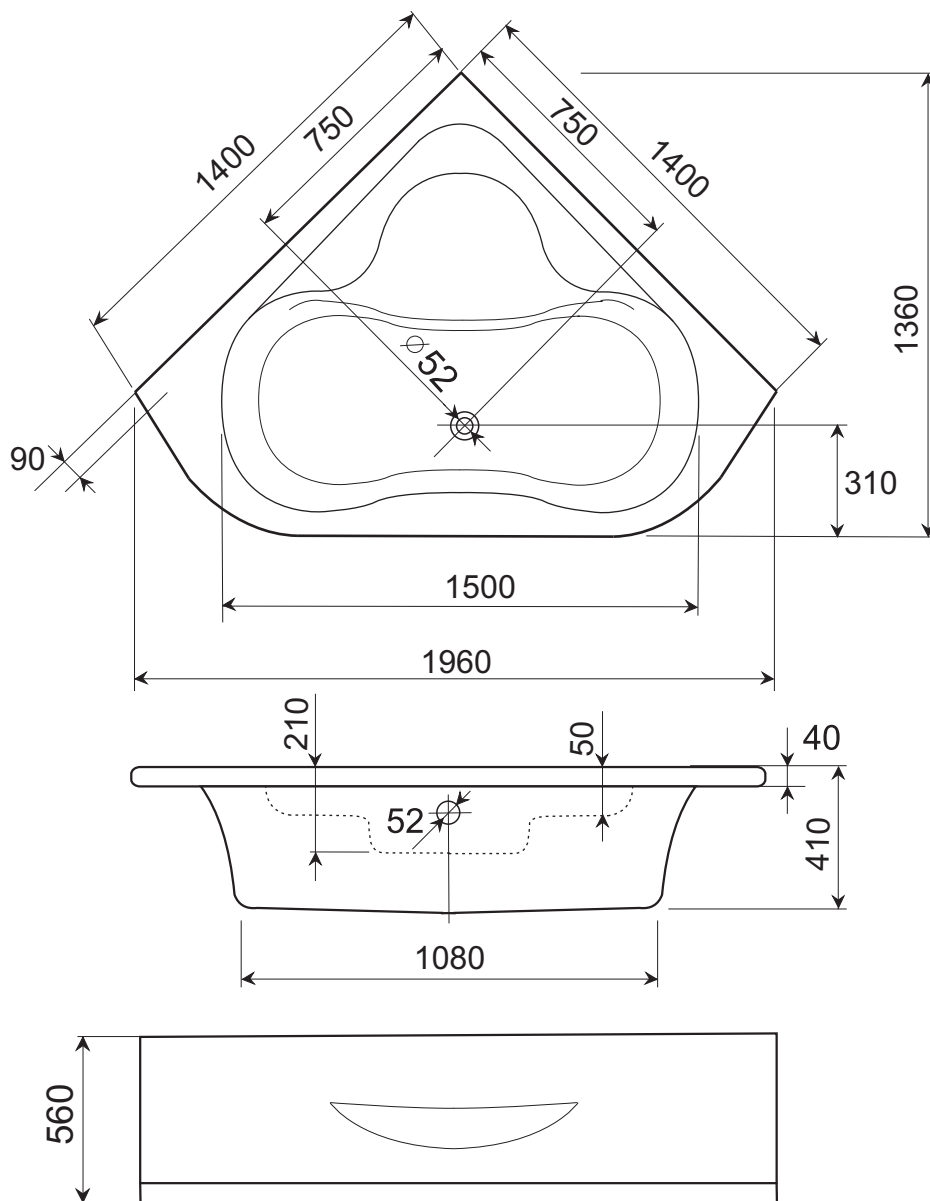

## tehničke karakteristike proizvoda

Naziv:	Zapremina	Nožice	Obloga	Postojlje	Masaža
Tilia 140 x 140	220 l	<input type="radio"/>	<input type="radio"/>	<input type="radio"/>	<input type="radio"/>
Tilia 140 x 140/o	220 l	<input checked="" type="radio"/>	<input checked="" type="radio"/>	<input checked="" type="radio"/>	<input checked="" type="radio"/>