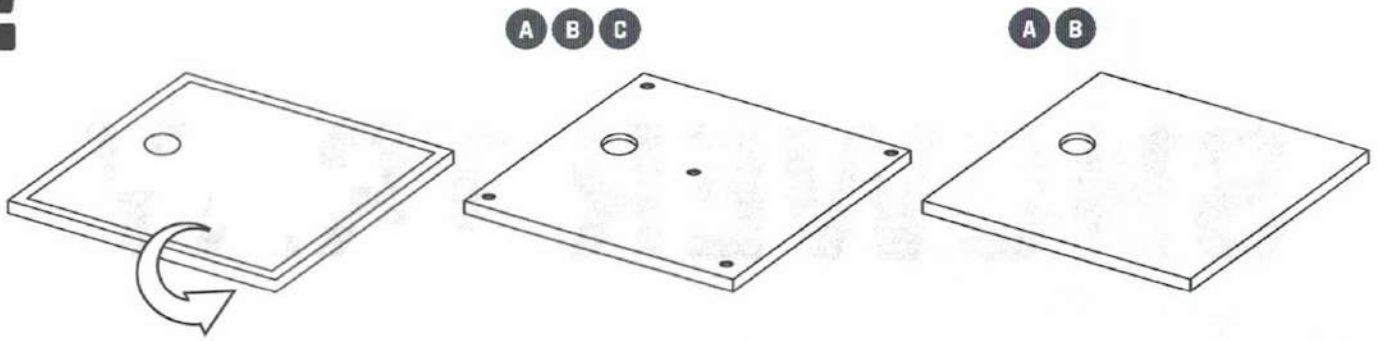

UPUSTVO ZA MONTAŽU POLIMRAMORNIH TUŠEVA

SHOWER TRAY

- DE Montageanleitung EN Installation Instruction FR Instructions de montage
IT Istruzioni di montaggio ES Instrucciones de montaje PT Instrucoes de montagem
NL Montage-instructie SE Monteringsinstruktioner for installatören
NO Monteringsinstruktioner for installatören FI Assenusohje CZ Navod na montaz
HU Szerelési utmutató RO Instrucțiuni de montare PL Instrukcja montażu