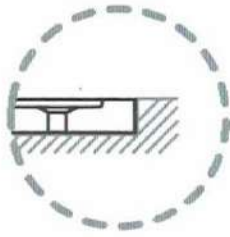

A

* z wybranymi modelami / mit ausgewählten Modellen / with selected models / avec des modèles sélectionnés / con modelli selezionati / con modelos seleccionados / com modelos seleccionados / met geselecteerde modellen / med utvalgte modeller / med utvalgte modeller / valituilla malleilla / s vybranými modely / kiválasztott modellekkel / cu modele selectate / с выбранными моделями