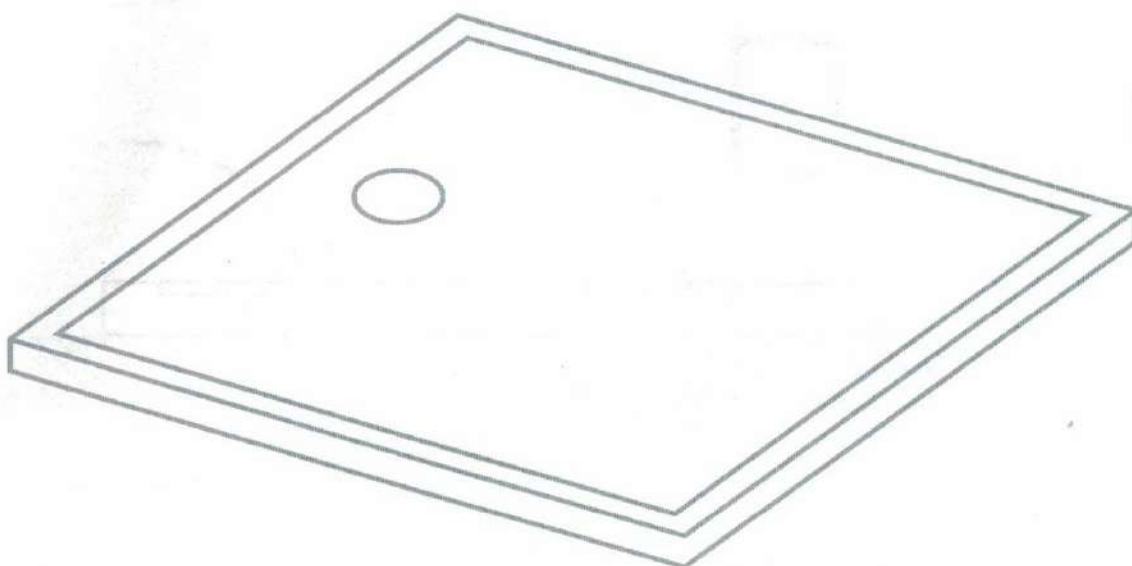

UPUSTVO ZA MONTAŽU POLIMRAMORNIH TUŠEVA

SHOWER TRAY

- DE Montageanleitung EN Installation Instruction FR Instructions de montage
IT Istruzioni di montaggio ES Instrucciones de montaje PT Instrucoes de montagem
NL Montage-instructie SE Monteringsinstruktioner for installatören
NO Monteringsinstruktioner for installatören FI Assenusohje CZ Navod na montaz
HU Szerelési utmutató RO Instrucțiuni de montare PL Instrukcja montażu