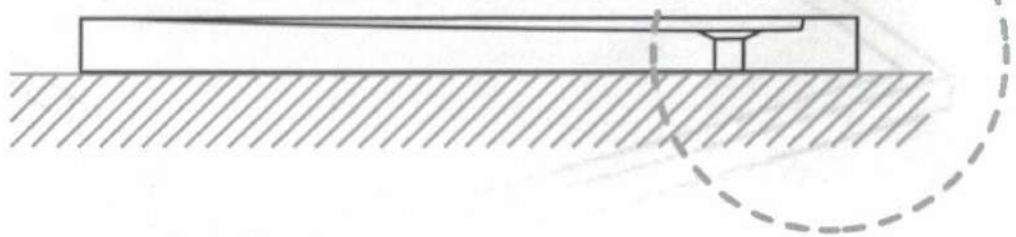

UPUSTVO ZA MONTAŽU POLIMRAMORNIH TUŠEVA

SHOWER TRAY

- DE Montageanleitung EN Installation Instruction FR Instructions de montage
IT Istruzioni di montaggio ES Instrucciones de montaje PT Instrucoes de montagem
NL Montage-instructie SE Monteringsinstruktioner for installatören
NO Monteringsinstruktioner for installatören FI Assenusohje CZ Navod na montaz
HU Szerelési utmutató RO Instrucțiuni de montare PL Instrukcja montażu