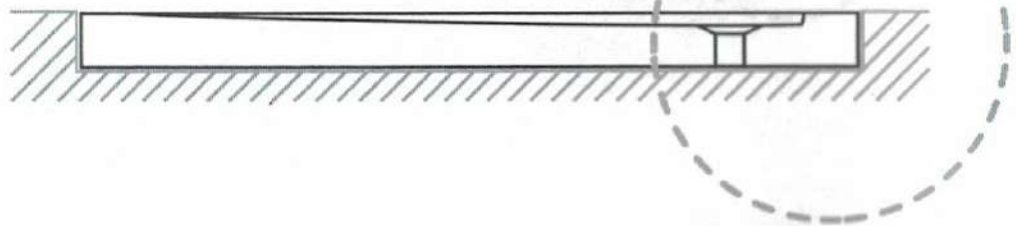

UPUSTVO ZA MONTAŽU POLIMRAMORNIH TUŠEVA

SHOWER TRAY

- DE Montageanleitung EN Installation Instruction FR Instructions de montage
IT Istruzioni di montaggio ES Instrucciones de montaje PT Instrucoes de montagem
NL Montage-instructie SE Monteringsinstruktioner for installatören
NO Monteringsinstruktioner for installatören FI Assenusohje CZ Navod na montaz
HU Szerelési utmutató RO Instrucțiuni de montare PL Instrukcja montażu