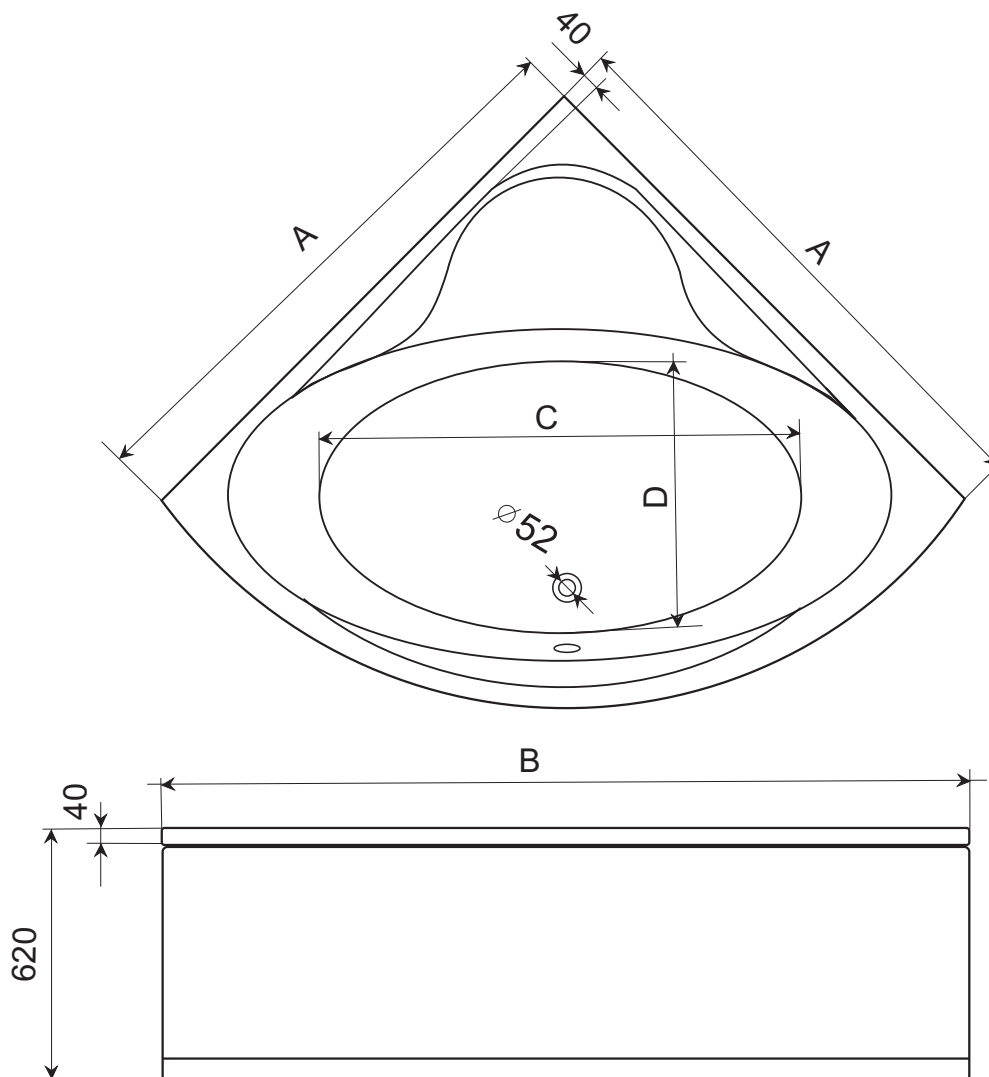

tehničke karakteristike proizvoda

Naziv:		A	B	C	D
Veronica 120 x 120	Dimenzije u mm	1200	1760	980	520
Veronica 130 x 130		1300	1820	1030	580
Veronica 140 x 140		1400	1980	1190	640

Naziv:	Zapremina	Nožice	Obloga	Postolja	Masaža
Veronica 120 x 120	150 l	<input type="radio"/>	<input type="radio"/>	<input type="radio"/>	<input type="radio"/>
Veronica 130 x 130	180 l	<input type="radio"/>	<input type="radio"/>	<input type="radio"/>	<input type="radio"/>
Veronica 140 x 140	210 l	<input type="radio"/>	<input type="radio"/>	<input type="radio"/>	<input type="radio"/>
Veronica 120 x 120/O	150 l	<input checked="" type="radio"/>	<input checked="" type="radio"/>	<input checked="" type="radio"/>	<input checked="" type="radio"/>
Veronica 130 x 130/O	180 l	<input checked="" type="radio"/>	<input checked="" type="radio"/>	<input checked="" type="radio"/>	<input checked="" type="radio"/>
Veronica 140 x 140/O	210 l	<input checked="" type="radio"/>	<input checked="" type="radio"/>	<input checked="" type="radio"/>	<input checked="" type="radio"/>