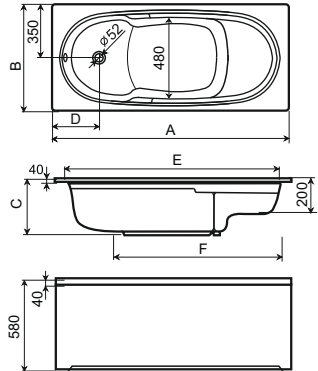

Naziv:	Zapremina	Nožice	Obloga	Posušje	Masaža
Lanum 120 x 70	65 l	○	○	○	○
Lanum 140 x 70	85 l	○	○	○	○
Lanum 160 x 70	105 l	○	○	○	○
Lanum 120 x 70/O	65 l	●	●	●	●
Lanum 140 x 70/O	85 l	●	●	●	●
Lanum 160 x 70/O	105 l	●	●	●	●

Naziv:	A	B	C	D	E	F
Lanum 120 x 70	1200	700	450	200	1000	820
Lanum 140 x 70	1400	700	450	200	1200	1020
Lanum 160 x 70	1600	700	450	200	1400	1220

160x70