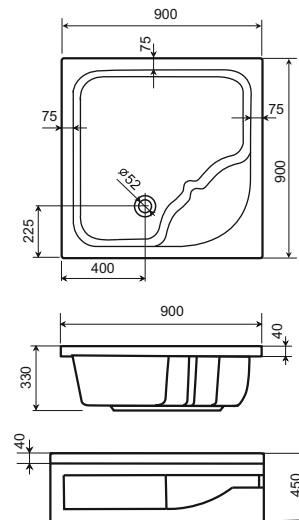

80x80
90x90

dubina 10 cm

Naziv:	Nožice	Obloga	A	B	C
Anemona 80 x 80	○ ○	○	800	55	170
Anemona 90 x 90	○ ○	○	900	55	170
Anemona 80 x 80/O	● ●	●			
Anemona 90 x 90/O	● ●	●			

Dimenzije u mm

90x90

dubina 30 cm

Naziv:	A	B	C	D	⊗
Rosa 70 x 70	700	70	200	110	70-80
Rosa 80 x 80	800	70	200	110	70-80
Rosa 90 x 90	900	70	200	110	70-80

mm

80x80
90x90

dubina 10 cm

Naziv:	Nožice	Obloga	A	B	C
Domina 80 x 80	○ ○	○	800	55	170
Domina 90 x 90	○ ○	○	900	55	170
Domina 80 x 80/O	● ●	●			
Domina 90 x 90/O	● ●	●			

mm

180x75(90)

LOTUS

Naziv:	Zapremina	Nožice	Obloga	Posušilje	Masazaž
Lotus 180x75/90	180 l	○	○	○	○
Lotus 180x75/90	180 l	●	●	●	●

100x80
120x80
120x90

FLORA

dubina 10 cm

Naziv:	A	B	C	D	E
Flora 100 x 80 mm	1000	800	180	60	100
Flora 120 x 80	1200	800	180	60	100
Flora 120 x 90	1200	900	180	60	100