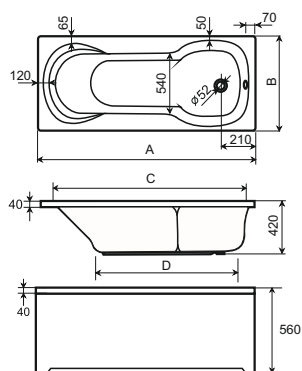

Naziv:	Zapremina	Nožice	Obloga	Postelje	Masaža
Alba 120 x 70	65 l	○	○	○	○
Alba 140 x 70	85 l	○	○	○	○
Alba 160 x 70	110 l	○	○	○	○
Alba 170 x 75	110 l	○	○	○	○
Alba 120 x 70/o	65 l	●	●	●	●
Alba 140 x 70/o	85 l	●	●	●	●
Alba 160 x 70/o	110 l	●	●	●	●
Alba 170 x 75/o	110 l	●	●	●	●

120x70
140x70
160x70

SEPIUM

Naziv:	A	B	C
Sepium 120 x 70	1200	700	400
Sepium 140 x 70	1400	700	400
Sepium 160 x 70	1600	700	400

Naziv:	Zapremina	Nožice	Obloga	Postelje	Masaža
Sepium 120 x 70	70 l	○	○	○	○
Sepium 140 x 70	80 l	○	○	○	○
Sepium 160 x 70	90 l	○	○	○	○
Sepium 120 x 70/o	70 l	●	●	●	●
Sepium 140 x 70/o	80 l	●	●	●	●
Sepium 160 x 70/o	90 l	●	●	●	●

130x70
150x70
170x70

LILIJUM

Naziv:	Zapremina	Nožice	Obloga	Posušje	Masaža
Lilium 130 x 70	90 l	○	○	○	○
Lilium 150 x 70	100 l	○	○	○	○
Lilium 170 x 70	130 l	○	○	○	○
Lilium 130 x 70/o	90 l	●	●	●	●
Lilium 150 x 70/o	100 l	●	●	●	●
Lilium 170 x 70/o	130 l	●	●	●	●