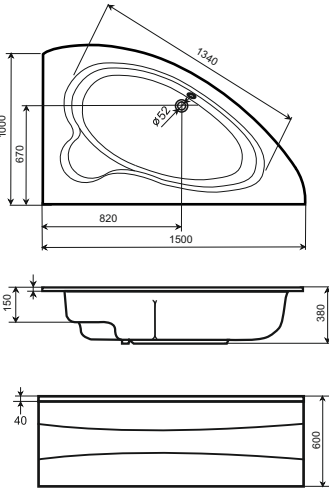

SENECIO

120x120

Naziv:	Zapremina	Nožice	Obloga	Posušilo	Masaža
Senecio 120 x 120	130 l	<input type="radio"/>	<input type="radio"/>	<input type="radio"/>	<input type="radio"/>
Senecio 120 x 120/o 130 l	130 l	<input checked="" type="radio"/>	<input checked="" type="radio"/>	<input checked="" type="radio"/>	<input checked="" type="radio"/>

MENTHA

110x110

Naziv:	Zapremina	Nožice	Obloga	Posušilo	Masaža
Mentha 110 x 110	115 l	<input type="radio"/>	<input type="radio"/>	<input type="radio"/>	<input type="radio"/>
Mentha 110 x 110/o	115 l	<input checked="" type="radio"/>	<input checked="" type="radio"/>	<input checked="" type="radio"/>	<input checked="" type="radio"/>

150x100
Desna
Lijeva

PLANTAGO

Naziv:	Zapremina	Nožice	Obloga	Posušilo	Masaža
Plantago 150 x 100 (L,D)	120 l	<input type="radio"/>	<input type="radio"/>	<input type="radio"/>	<input type="radio"/>
Plantago 150 x 100/o (L,D)	120 l	<input checked="" type="radio"/>	<input checked="" type="radio"/>	<input checked="" type="radio"/>	<input checked="" type="radio"/>