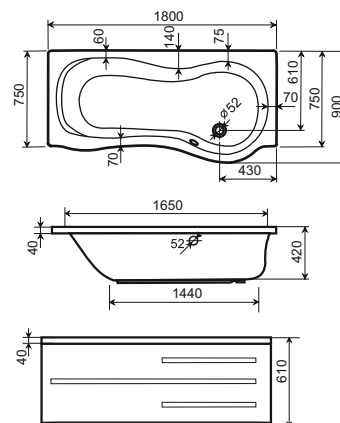

80x80
90x90

dubina 10 cm

Naziv:	Nožice	Obloga	A	B	C
Anemona 80 x 80	○ ○	○	800	55	170
Anemona 90 x 90	○ ○	○	900	55	170
Anemona 80 x 80/O	● ●	●			
Anemona 90 x 90/O	● ●	●			

Dimenzije u mm

90x90

dubina 30 cm

Naziv:	A	B	C	D	⊗
Rosa 70 x 70	700	70	200	110	70-80
Rosa 80 x 80	800	70	200	110	70-80
Rosa 90 x 90	900	70	200	110	70-80

mm

80x80
90x90

dubina 10 cm

Naziv:	Nožice	Obloga	A	B	C
Domina 80 x 80	○ ○	○	800	55	170
Domina 90 x 90	○ ○	○	900	55	170
Domina 80 x 80/O	● ●	●			
Domina 90 x 90/O	● ●	●			

170x75
180x80

Naziv:	Zapremina	Nožice	Obloga	Posušilje	Masazaž
Astilbe 170 x 75	230 l	○	○	○	○
Astilbe 170 x 75/O	230 l	○	○	○	●
Astilbe 180 x 80	255 l	○	○	○	○
Astilbe 180 x 80/O	255 l	○	○	○	●

Naziv:	A	B	C
Astilbe 170 x 75	750	1700	1140
Astilbe 180 x 80	800	1800	1240

mm

180x75(90)

LOTUS

Naziv:	Zapremina	Nožice	Obloga	Posušilje	Masazaž
Lotus 180x75/90	180 l	○	○	○	○
Lotus 180x75/90	180 l	●	●	●	●

100x80
120x80
120x90

FLORA

dubina 10 cm

Naziv:	A	B	C	D	E
Flora 100 x 80 mm	1000	800	180	60	100
Flora 120 x 80	1200	800	180	60	100
Flora 120 x 90	1200	900	180	60	100