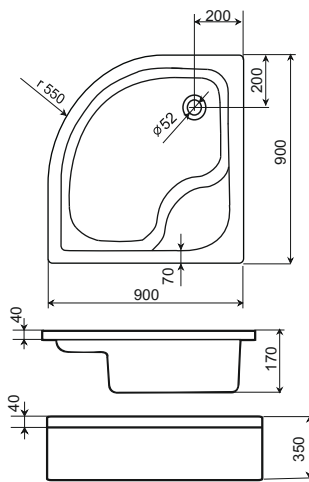

80x80
90x90

dubina 10 cm

Naziv:	Nožice	Obloga	A	B	C
Anemona 80 x 80	○ ○	○	800	55	170
Anemona 90 x 90	○ ○	○	900	55	170
Anemona 80 x 80/O	● ●	●			
Anemona 90 x 90/O	● ●	●			

Dimenzije u mm

90x90

dubina 30 cm

120x80 lijeva/
120x90 desna

SENN

dubina 10 cm

Naziv:	A	B	C	D
Senna 120 x 80 mm	1200	800	80	200
Senna 120 x 90	1200	900	80	200

Naziv:	Nožice	Obloga
Senna 120x80	○	○
Senna 120x90	○	○
Senna 120x80/O	●	●
Senna 120x90/O	●	●

80x80
90x90

CLEMATIS

dubina 17 cm (30cm)

Naziv:	Nožice	Obloga	Postolja
Clematis 80x80	○	○	○
Clematis 90x90	○	○	○
Clematis 80x80/O	●	●	●
Clematis 90x90/O	●	●	●

90x90
100x100

CROCUS

dubina 35 cm

Naziv:	Nožice	Obloga
Crocus 90 x 90	○	○
Crocus 100 x 100	○	○
Crocus 90 x 90/O	●	●
Crocus 100 x 100/O	●	●