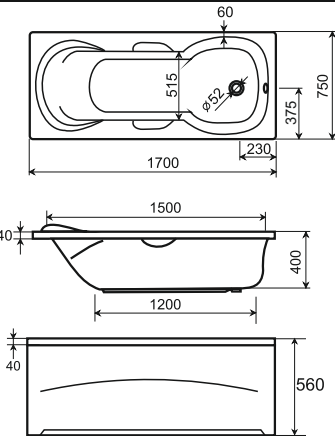

BELLIS

Naziv:	Zapremina	Nožice	Obloga	Postolja	Ušezba
Bellis 170 x 70	120 l	○	○	○	○
Bellis 170 x 70/O	120 l	●	●	●	●

140x70
160x70
170x70

ALTEA

Naziv:	A	B	C	D	E	F
Altea 140 x 70	1400	700	400	740	280	1060
Altea 160 x 70	1600	700	400	800	310	1200
Altea 170 x 70	1700	700	400	900	310	1230