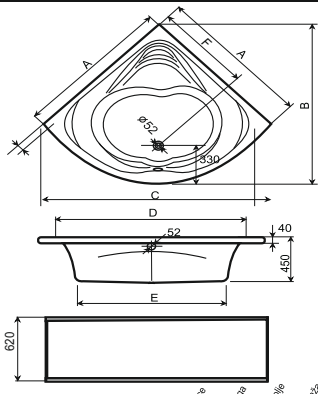

Naziv:	A	B	C	D	E	F
Lanum 120 x 70	1200	700	450	200	1000	820
Lanum 140 x 70	1400	700	450	200	1200	1020
Lanum 160 x 70	1600	700	450	200	1400	1220

160x70

CAMELIA

Naziv:	Zapremina	Nožice	Obloga	Posušje	Masaža
Camelia 160 x 70	110 l	○	○	○	○
Camelia 160 x 70/o	110 l	●	●	●	●

145x145

IRIS

Naziv:	Zapremina	Nožice	Obloga	Posušje	Masaža
Iris 145 x 145	220 l	○	○	○	○
Iris 145 x 145/o	220 l	●	●	●	●

150x100
Lijeva
Desna

MALVA

Naziv:	Zapremina	Nožice	Obloga	Posušje	Masaža
Malva 150 x 100 (L,D)	120 l	○	○	○	○
Malva 150 x 100/o (L,D)	120 l	●	●	●	●

130x130
140x140
150x150

HOSTA

Naziv:	A	B	C	D	E	F
Hosta 130 x 130	1300	1450	1820	1500	1200	800
Hosta 140 x 140	1400	1550	1980	1570	1200	850
Hosta 150 x 150	1500	1650	2080	1640	1250	900

Naziv:	Zapremina	Nožice	Obloga	Posušje	Masaža
Hosta 130 x 130	150 l	○	○	○	○
Hosta 140 x 140	180 l	○	○	○	○
Hosta 150 x 150	210 l	○	○	○	○
Hosta 130 x 130/o	150 l	●	●	●	●
Hosta 140 x 140/o	180 l	●	●	●	●
Hosta 150 x 150/o	210 l	●	●	●	●