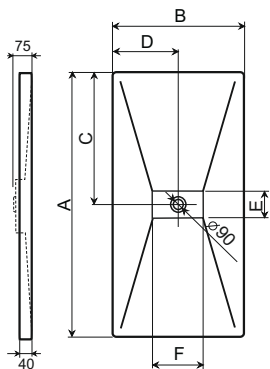

100x80
120x80

dubina 3 cm

Naziv:	A	B	C	D	E	F
Verum 100 x 80	1000	800	500	400	100	460
Verum 120 x 80	1200	800	600	400	100	460

100x80
120x80
170x75

dubina 4 cm

Naziv:	A	B	C	D
Stella 100 x 80	1000	800	500	525
Stella 120 x 80	1200	800	600	525
Stella 170 x 75	1700	750	850	375

80x80
90x90

dubina 10 cm

Naziv:	Nožice	Obloga	A	B	C
Anemona 80 x 80	○ ○	○	800	55	170
Anemona 90 x 90	○ ○	○	900	55	170
Anemona 80 x 80/O	● ●	●			
Anemona 90 x 90/O	● ●	●			

Dimenzije u mm

90x90

dubina 30 cm

Naziv:	Zapremina	Nožice	Obloga	Posušilje	Masazaž
Tulipa 90 x 90	40 l	○	○	○	○
Tulipa 90 x 90/O	40 l	●	●	●	●

70x70
80x80
90x90

dubina 8 cm

Naziv:	Nožice	Obloga
Rosa 70 x 70	○ ○	○ ○
Rosa 80 x 80	○ ○	○ ○
Rosa 90 x 90	○ ○	○ ○
Rosa 70 x 70/o	● ●	● ●
Rosa 80 x 80/o	● ●	● ●
Rosa 90 x 90/o	● ●	● ●

Naziv:	A	B	C	D	⊗
Rosa 70 x 70	700	70	200	110	70-80
Rosa 80 x 80	800	70	200	110	70-80
Rosa 90 x 90	900	70	200	110	70-80

mm

80x80
90x90

dubina 10 cm

Naziv:	Nožice	Obloga	A	B	C
Domina 80 x 80	○ ○	○	800	55	170
Domina 90 x 90	○ ○	○	900	55	170
Domina 80 x 80/O	● ●	●			
Domina 90 x 90/O	● ●	●			

170x75
180x80

Naziv:	Zapremina	Nožice	Obloga	Posušilje	Masazaž
Astilbe 170 x 75	230 l	○	○	○	○
Astilbe 170 x 75/O	230 l	○	○	○	●
Astilbe 180 x 80	255 l	○	○	○	○
Astilbe 180 x 80/O	255 l	○	○	○	●

Naziv:	A	B	C
Astilbe 170 x 75	750	1700	1140
Astilbe 180 x 80	800	1800	1240

mm

180x75(90)

LOTUS

Naziv:	Zapremina	Nožice	Obloga	Posušilje	Masazaž
Lotus 180x75/90	180 l	○	○	○	○
Lotus 180x75/90	180 l	●	●	●	●