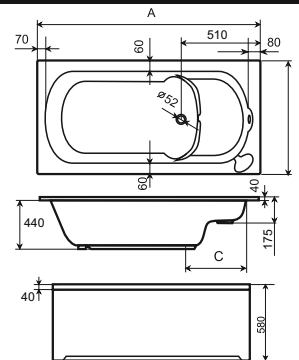

LUPINUS

Naziv:	A	B	C	D	E	F	G	H
Lupinus 170x80	1700	800	445	1450	390	460	400	555
Lupinus 190x80	1900	800	445	1650	390	460	400	620
Lupinus 200x90	2000	900	495	1750	480	1000	250	620

Naziv:	Zapremina	Nožice	Obloga	Postelje	Masaža
Lupinus 170 x 80	225 l	○	○	○	○
Lupinus 190 x 80	245 l	○	○	○	○
Lupinus 200 x 90	275 l	○	○	○	○
Lupinus 170 x 80/o	225 l	●	●	●	●
Lupinus 190 x 80/o	245 l	●	●	●	●
Lupinus 200 x 90/o	275 l	●	●	●	●

LUPINUS duo

Naziv:	Zapremina	Nožice	Obloga	Postelje	Masaža
Lupinus Duo	400 l	○	○	○	○
Lupinus Duo/O	400 l	●	●	●	●

120x70
140x70
160x70
170x75

ALBA

Naziv:	A	B	C	D	E	F
Alba 120 x 70	1200	700	400	740	280	1060
Alba 140 x 70	1400	700	400	800	310	1200
Alba 160 x 70	1600	700	400	900	310	1230
Alba 170 x 75	1700	750	400	990	310	1260

Naziv:	Zapremina	Nožice	Obloga	Postelje	Masaža
Alba 120 x 70	65 l	○	○	○	○
Alba 140 x 70	85 l	○	○	○	○
Alba 160 x 70	110 l	○	○	○	○
Alba 170 x 75	110 l	○	○	○	○
Alba 120 x 70/o	65 l	●	●	●	●
Alba 140 x 70/o	85 l	●	●	●	●
Alba 160 x 70/o	110 l	●	●	●	●
Alba 170 x 75/o	110 l	●	●	●	●

120x70
140x70
160x70

SEPIUM

Naziv:	A	B	C
Sepium 120 x 70	1200	700	400
Sepium 140 x 70	1400	700	400
Sepium 160 x 70	1600	700	400

Naziv:	Zapremina	Nožice	Obloga	Postelje	Masaža
Sepium 120 x 70	70 l	○	○	○	○
Sepium 140 x 70	80 l	○	○	○	○
Sepium 160 x 70	90 l	○	○	○	○
Sepium 120 x 70/o	70 l	●	●	●	●
Sepium 140 x 70/o	80 l	●	●	●	●
Sepium 160 x 70/o	90 l	●	●	●	●