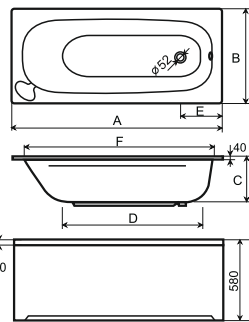

LUPINUS

Naziv:	A	B	C	D	E	F	G	H
Lupinus 170x80	1700	800	445	1450	390	460	400	555
Lupinus 190x80	1900	800	445	1650	390	460	400	620
Lupinus 200x90	2000	900	495	1750	480	1000	250	620

Naziv:	Zapremina	Nožice	Obloga	Postelje	Masaža
Lupinus 170 x 80	225 l	○	○	○	○
Lupinus 190 x 80	245 l	○	○	○	○
Lupinus 200 x 90	275 l	○	○	○	○
Lupinus 170 x 80/o	225 l	●	●	●	●
Lupinus 190 x 80/o	245 l	●	●	●	●
Lupinus 200 x 90/o	275 l	●	●	●	●

LUPINUS duo

Naziv:	Zapremina	Nožice	Obloga	Postelje	Masaža
Lupinus Duo	400 l	○	○	○	○
Lupinus Duo/O	400 l	●	●	●	●

120x70
140x70
160x70
170x75

ALBA

Naziv:	A	B	C	D	E	F
Alba 120 x 70	1200	700	400	740	280	1060
Alba 140 x 70	1400	700	400	800	310	1200
Alba 160 x 70	1600	700	400	900	310	1230
Alba 170 x 75	1700	750	400	990	310	1260

Naziv:	Zapremina	Nožice	Obloga	Postelje	Masaža
Alba 120 x 70	65 l	○	○	○	○
Alba 140 x 70	85 l	○	○	○	○
Alba 160 x 70	110 l	○	○	○	○
Alba 170 x 75	110 l	○	○	○	○
Alba 120 x 70/o	65 l	●	●	●	●
Alba 140 x 70/o	85 l	●	●	●	●
Alba 160 x 70/o	110 l	●	●	●	●
Alba 170 x 75/o	110 l	●	●	●	●

120x70
140x70
160x70

SEPIUM

Naziv:	A	B	C
Sepium 120 x 70	1200	700	400
Sepium 140 x 70	1400	700	400
Sepium 160 x 70	1600	700	400

Naziv:	Zapremina	Nožice	Obloga	Postelje	Masaža
Sepium 120 x 70	70 l	○	○	○	○
Sepium 140 x 70	80 l	○	○	○	○
Sepium 160 x 70	90 l	○	○	○	○
Sepium 120 x 70/o	70 l	●	●	●	●
Sepium 140 x 70/o	80 l	●	●	●	●
Sepium 160 x 70/o	90 l	●	●	●	●