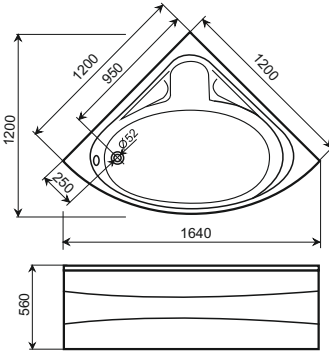

120x120
130x130
140x140

VERONICA

Naziv:	A	B	C	D
Veronica 120 x 120	1200	1760	980	520
Veronica 130 x 130	1300	1820	1030	580
Veronica 140 x 140	1400	1980	1190	640

Naziv:	Zapremina	Nožice	Obloga	Posušje	Masaža
Veronica 120 x 120	150 l	○	○	○	○
Veronica 130 x 130	180 l	○	○	○	○
Veronica 140 x 140	210 l	○	○	○	○
Veronica 120 x 120/O	150 l	●	●	●	●
Veronica 130 x 130/O	180 l	●	●	●	●
Veronica 140 x 140/O	210 l	●	●	●	●

TILIA

140x140

Naziv:	Zapremina	Nožice	Obloga	Posušilo	Masaža
Tilia 140 x 140	220 l	<input type="radio"/>	<input type="radio"/>	<input type="radio"/>	<input type="radio"/>
Tilia 140 x 140/o	220 l	<input checked="" type="radio"/>	<input checked="" type="radio"/>	<input checked="" type="radio"/>	<input checked="" type="radio"/>

SENECIO

120x120

Naziv:	Zapremina	Nožice	Obloga	Posušilo	Masaža
Senecio 120 x 120	130 l	<input type="radio"/>	<input type="radio"/>	<input type="radio"/>	<input type="radio"/>
Senecio 120 x 120/o 130 l	130 l	<input checked="" type="radio"/>	<input checked="" type="radio"/>	<input checked="" type="radio"/>	<input checked="" type="radio"/>