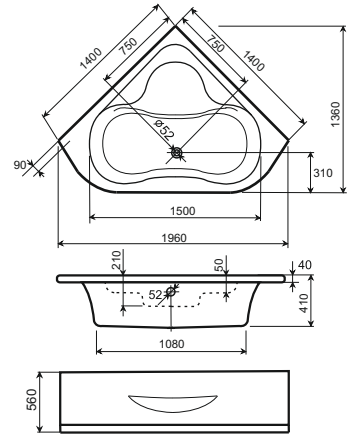

130x130
140x140
150x150

HOSTA

Naziv:	A	B	C	D	E	F
Hosta 130 x 130	1300	1450	1820	1500	1200	800
Hosta 140 x 140	1400	1550	1980	1570	1200	850
Hosta 150 x 150	1500	1650	2080	1640	1250	900

Naziv:	Zapremina	Nožice	Obloga	Posušje	Masaža
Hosta 130 x 130	150 l	○	○	○	○
Hosta 140 x 140	180 l	○	○	○	○
Hosta 150 x 150	210 l	○	○	○	○
Hosta 130 x 130/o	150 l	●	●	●	●
Hosta 140 x 140/o	180 l	●	●	●	●
Hosta 150 x 150/o	210 l	●	●	●	●

120x120
130x130
140x140

VERONICA

Naziv:	A	B	C	D
Veronica 120 x 120	1200	1760	980	520
Veronica 130 x 130	1300	1820	1030	580
Veronica 140 x 140	1400	1980	1190	640

Naziv:	Zapremina	Nožice	Obloga	Posušje	Masaža
Veronica 120 x 120	150 l	○	○	○	○
Veronica 130 x 130	180 l	○	○	○	○
Veronica 140 x 140	210 l	○	○	○	○
Veronica 120 x 120/O	150 l	●	●	●	●
Veronica 130 x 130/O	180 l	●	●	●	●
Veronica 140 x 140/O	210 l	●	●	●	●

POPULUS

140x140

Naziv:	Zapremina	Nožice	Obloga	Posušilo	Masaža
Populus 140x140	220 l	<input type="radio"/>	<input type="radio"/>	<input type="radio"/>	<input type="radio"/>
Populus 140x140/o	220 l	<input checked="" type="radio"/>	<input checked="" type="radio"/>	<input checked="" type="radio"/>	<input checked="" type="radio"/>

TILIA

140x140

Naziv:	Zapremina	Nožice	Obloga	Posušilo	Masaža
Tilia 140 x 140	220 l	<input type="radio"/>	<input type="radio"/>	<input type="radio"/>	<input type="radio"/>
Tilia 140 x 140/o	220 l	<input checked="" type="radio"/>	<input checked="" type="radio"/>	<input checked="" type="radio"/>	<input checked="" type="radio"/>