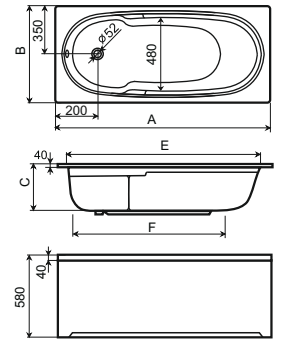

120x70
140x70
160x70

SEPIUM

Naziv:	A	B	C
Sepium 120 x 70	1200	700	400
Sepium 140 x 70	1400	700	400
Sepium 160 x 70	1600	700	400

Naziv:	Zapremina	Nožice	Obloga	Postelje	Masaža
Sepium 120 x 70	70 l	○	○	○	○
Sepium 140 x 70	80 l	○	○	○	○
Sepium 160 x 70	90 l	○	○	○	○
Sepium 120 x 70/o	70 l	●	●	●	●
Sepium 140 x 70/o	80 l	●	●	●	●
Sepium 160 x 70/o	90 l	●	●	●	●

130x70
150x70
170x70

LILIJUM

Naziv:	Zapremina	Nožice	Obloga	Posušje	Masaža
Lilium 130 x 70	90 l	○	○	○	○
Lilium 150 x 70	100 l	○	○	○	○
Lilium 170 x 70	130 l	○	○	○	○
Lilium 130 x 70/o	90 l	●	●	●	●
Lilium 150 x 70/o	100 l	●	●	●	●
Lilium 170 x 70/o	130 l	●	●	●	●

Naziv:	A	B	C	D
Lilium 130 x 70	1300	700	1130	800
Lilium 150 x 70	1500	700	1330	1000
Lilium 170 x 70	1700	700	1530	1200

120x70
140x70
160x70

ASTER

Naziv:	A	B	C	D	E	F
Aster 120 x 70	1200	700	450	200	1000	820
Aster 140 x 70	1400	700	450	200	1200	1020
Aster 160 x 70	1600	700	450	200	1400	1220