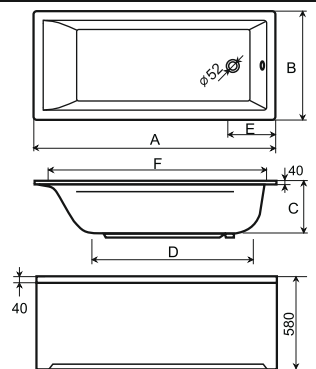

Naziv:	Zapremina	Nožice	Obloga	Postolja	Ušezba
Altea 140 x 70	65 l	○	○	○	○
Altea 160 x 70	85 l	○	○	○	○
Altea 170 x 70	110 l	○	○	○	○
Altea 140 x 70/O	65 l	●	●	●	●
Altea 160 x 70/O	85 l	●	●	●	●
Altea 170 x 70/O	110 l	●	●	●	●