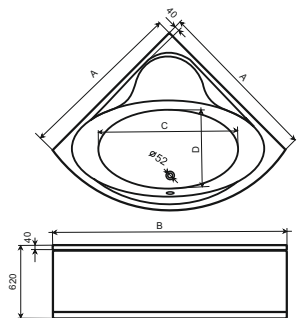

145x145

IRIS

Naziv:	Zapremina	Nožice	Obloga	Posušje	Masaža
Iris 145 x 145	220 l	○	○	○	○
Iris 145 x 145/o	220 l	●	●	●	●

150x100
Lijeva
Desna

MALVA

Naziv:	Zapremina	Nožice	Obloga	Posušje	Masaža
Malva 150 x 100 (L,D)	120 l	○	○	○	○
Malva 150 x 100/o (L,D)	120 l	●	●	●	●

130x130
140x140
150x150

HOSTA

Naziv:	A	B	C	D	E	F
Hosta 130 x 130	1300	1450	1820	1500	1200	800
Hosta 140 x 140	1400	1550	1980	1570	1200	850
Hosta 150 x 150	1500	1650	2080	1640	1250	900

Naziv:	Zapremina	Nožice	Obloga	Posušje	Masaža
Hosta 130 x 130	150 l	○	○	○	○
Hosta 140 x 140	180 l	○	○	○	○
Hosta 150 x 150	210 l	○	○	○	○
Hosta 130 x 130/o	150 l	●	●	●	●
Hosta 140 x 140/o	180 l	●	●	●	●
Hosta 150 x 150/o	210 l	●	●	●	●

120x120
130x130
140x140

VERONICA

Naziv:	A	B	C	D
Veronica 120 x 120	1200	1760	980	520
Veronica 130 x 130	1300	1820	1030	580
Veronica 140 x 140	1400	1980	1190	640

Naziv:	Zapremina	Nožice	Obloga	Posušje	Masaža
Veronica 120 x 120	150 l	○	○	○	○
Veronica 130 x 130	180 l	○	○	○	○
Veronica 140 x 140	210 l	○	○	○	○
Veronica 120 x 120/O	150 l	●	●	●	●
Veronica 130 x 130/O	180 l	●	●	●	●
Veronica 140 x 140/O	210 l	●	●	●	●