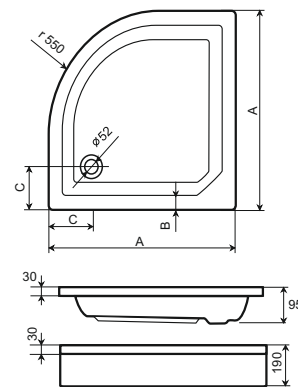

80x80
90x90

dubina 10 cm

Naziv:	Nožice	Obloga	A	B	C
Anemona 80 x 80	○ ○	○	800	55	170
Anemona 90 x 90	○ ○	○	900	55	170
Anemona 80 x 80/O	● ●	●			
Anemona 90 x 90/O	● ●	●			

Dimenzije u mm

90x90

dubina 30 cm

Naziv:	A	B	C	D	⊗
Rosa 70 x 70	700	70	200	110	70-80
Rosa 80 x 80	800	70	200	110	70-80
Rosa 90 x 90	900	70	200	110	70-80

mm

80x80
90x90

dubina 10 cm

Naziv:	Nožice	Obloga	A	B	C
Domina 80 x 80	○ ○	○	800	55	170
Domina 90 x 90	○ ○	○	900	55	170
Domina 80 x 80/O	● ●	●			
Domina 90 x 90/O	● ●	●			