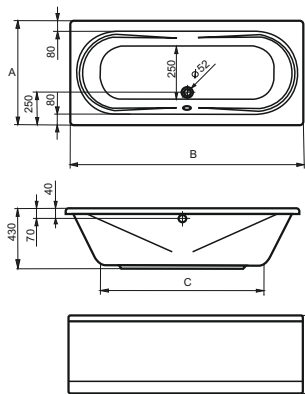

80x80
90x90

dubina 10 cm

Naziv:	Nožice	Obloga	A	B	C
Anemona 80 x 80	○ ○	○	800	55	170
Anemona 90 x 90	○ ○	○	900	55	170
Anemona 80 x 80/O	● ●	●			
Anemona 90 x 90/O	● ●	●			

Dimenzije u mm

90x90

dubina 30 cm

Naziv:	A	B	C	D	⊗
Rosa 70 x 70	700	70	200	110	70-80
Rosa 80 x 80	800	70	200	110	70-80
Rosa 90 x 90	900	70	200	110	70-80

mm

80x80
90x90

dubina 10 cm

Naziv:	Nožice	Obloga	A	B	C
Domina 80 x 80	○ ○	○	800	55	170
Domina 90 x 90	○ ○	○	900	55	170
Domina 80 x 80/O	● ●	●			
Domina 90 x 90/O	● ●	●			

170x75
180x80

Naziv:	Zapremina	Nožice	Obloga	Posušilje	Masazaž
Astilbe 170 x 75	230 l	○	○	○	○
Astilbe 170 x 75/O	230 l	○	○	○	●
Astilbe 180 x 80	255 l	○	○	○	○
Astilbe 180 x 80/O	255 l	○	○	○	●

Naziv:	A	B	C
Astilbe 170 x 75	750	1700	1140
Astilbe 180 x 80	800	1800	1240

mm

180x75(90)

LOTUS

Naziv:	Zapremina	Nožice	Obloga	Posušilje	Masazaž
Lotus 180x75/90	180 l	○	○	○	○
Lotus 180x75/90	180 l	●	●	●	●

100x80
120x80
120x90

FLORA

dubina 10 cm

Naziv:	A	B	C	D	E
Flora 100 x 80 mm	1000	800	180	60	100
Flora 120 x 80	1200	800	180	60	100
Flora 120 x 90	1200	900	180	60	100