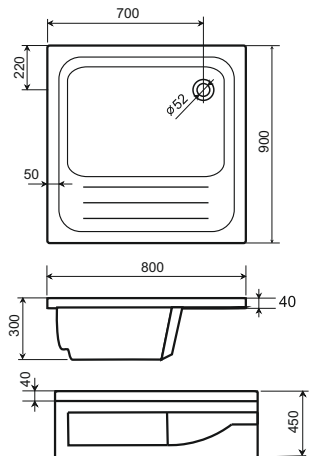

80x80
90x90

dubina 10 cm

Naziv:	Nožice	Obloga	A	B	C
Anemona 80 x 80	○ ○	○	800	55	170
Anemona 90 x 90	○ ○	○	900	55	170
Anemona 80 x 80/O	● ●	●			
Anemona 90 x 90/O	● ●	●			

Dimenzije u mm

90x90

dubina 30 cm

mm

180x75(90)

LOTUS

Naziv:	Zapremina	Nožice	Obloga	Posušilje	Masazaž
Lotus 180x75/90	180 l	○	○	○	○
Lotus 180x75/90	180 l	●	●	●	●

100x80
120x80
120x90

FLORA

dubina 10 cm

Naziv:	A	B	C	D	E
Flora 100 x 80 mm	1000	800	180	60	100
Flora 120 x 80	1200	800	180	60	100
Flora 120 x 90	1200	900	180	60	100

Naziv:	Šifra	Nožice	Obloga
Acer 80x80	8881	○	○
Acer 80x80/O	8981	●	●
Acer 90x90	8891	○	○
Acer 90x90/O	8991	●	●

80x90

GLADIOLA

dubina 30 cm

Naziv:	Nožice	Obloga	Postolja
Gladiola 80x90	○	○	○
Gladiola 80x90 / o	●	●	●

120x80 lijeva/
120x90 desna

SENN

dubina 10 cm

Naziv:	A	B	C	D
Senna 120 x 80 mm	1200	800	80	200
Senna 120 x 90	1200	900	80	200

Naziv:	Nožice	Obloga
Senna 120x80	○	○
Senna 120x90	○	○
Senna 120x80/O	●	●
Senna 120x90/O	●	●