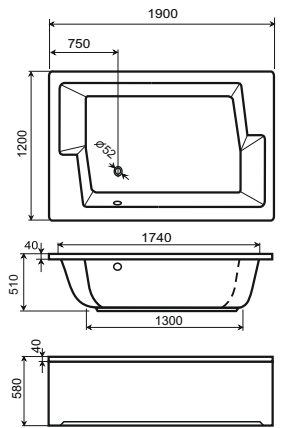

dubina 4 cm

Naziv:	A	B	C	D	⊗
Ficus 80 x 80	800	70	200	90	40-50
Ficus 90 x 90	900	70	200	90	40-50

Naziv:	Nožice	Obloga
Ficus 80 x 80	○	○
Ficus 80 x 80/o	○	●
Ficus 90 x 90	○	○
Ficus 90 x 90/o	●	●

170x80
190x80
200x90

LUPINUS

Naziv:	A	B	C	D	E	F	G	H
Lupinus 170x80	1700	800	445	1450	390	460	400	555
Lupinus 190x80	1900	800	445	1650	390	460	400	620
Lupinus 200x90	2000	900	495	1750	480	1000	250	620

Naziv:	Zapremina	Nožice	Obloga	Postelje	Masaža
Lupinus 170 x 80	225 l	○	○	○	○
Lupinus 190 x 80	245 l	○	○	○	○
Lupinus 200 x 90	275 l	○	○	○	○
Lupinus 170 x 80/o	225 l	●	●	●	●
Lupinus 190 x 80/o	245 l	●	●	●	●
Lupinus 200 x 90/o	275 l	●	●	●	●

LUPINUS duo

Naziv:	Zapremina	Nožice	Obloga	Postelje	Masaža
Lupinus Duo	400 l	○	○	○	○
Lupinus Duo/O	400 l	●	●	●	●

120x70
140x70
160x70
170x75

ALBA

Naziv:	A	B	C	D	E	F
Alba 120 x 70	1200	700	400	740	280	1060
Alba 140 x 70	1400	700	400	800	310	1200
Alba 160 x 70	1600	700	400	900	310	1230
Alba 170 x 75	1700	750	400	990	310	1260