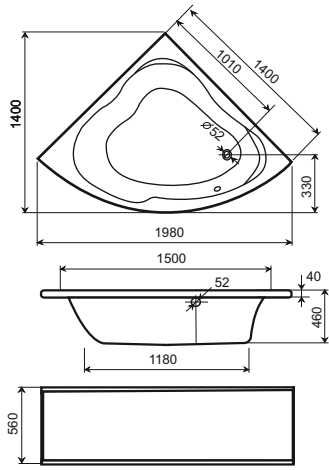

POPULUS

140x140

Naziv:	Zapremina	Nožice	Obloga	Posušilo	Masaža
Populus 140x140	220 l	☐	☐	☐	☐
Populus 140x140/o	220 l	☒	☒	☒	☒