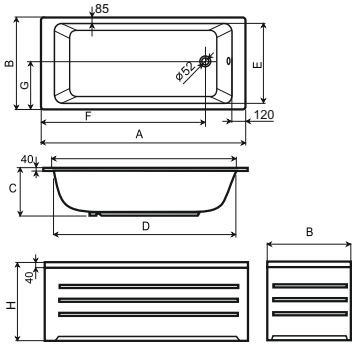

80x80
90x90

DHALIA

dubina 3 cm

Naziv:	A	B	⊗
Dhalia 80 x 80	800	800	0-30
Dhalia 90 x 90	900	900	5-30

Naziv:	Nožice	Obloga
Dhalia 80x80	○	○
Dhalia 80x80/o	○	●
Dhalia 90x90	○	○
Dhalia 90x90/o	●	●

80x80
90x90

FICUS

dubina 4 cm

Naziv:	A	B	C	D	⊗
Ficus 80 x 80	800	70	200	90	40-50
Ficus 90 x 90	900	70	200	90	40-50

Naziv:	Nožice	Obloga
Ficus 80 x 80	○	○
Ficus 80 x 80/o	○	●
Ficus 90 x 90	○	○
Ficus 90 x 90/o	●	●

170x80
190x80
200x90

LUPINUS

Naziv:	A	B	C	D	E	F	G	H
Lupinus 170x80	1700	800	445	1450	390	460	400	555
Lupinus 190x80	1900	800	445	1650	390	460	400	620
Lupinus 200x90	2000	900	495	1750	480	1000	250	620

Naziv:	Zapremina	Nožice	Obloga	Postelje	Masaža
Lupinus 170 x 80	225 l	○	○	○	○
Lupinus 190 x 80	245 l	○	○	○	○
Lupinus 200 x 90	275 l	○	○	○	○
Lupinus 170 x 80/o	225 l	●	●	●	●
Lupinus 190 x 80/o	245 l	●	●	●	●
Lupinus 200 x 90/o	275 l	●	●	●	●