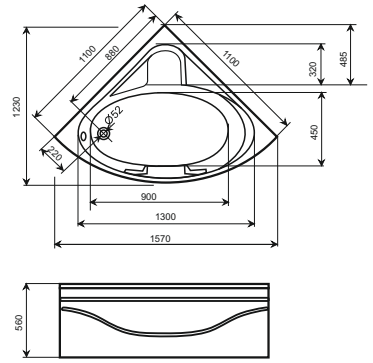

SENECIO

120x120

Naziv:	Zapremina	Nožice	Obloga	Posušilo	Masaža
Senecio 120 x 120	130 l	<input type="radio"/>	<input type="radio"/>	<input type="radio"/>	<input type="radio"/>
Senecio 120 x 120/o 130 l	130 l	<input checked="" type="radio"/>	<input checked="" type="radio"/>	<input checked="" type="radio"/>	<input checked="" type="radio"/>

MENTHA

110x110

Naziv:	Zapremina	Nožice	Obloga	Posušilo	Masaža
Mentha 110 x 110	115 l	<input type="radio"/>	<input type="radio"/>	<input type="radio"/>	<input type="radio"/>
Mentha 110 x 110/o	115 l	<input checked="" type="radio"/>	<input checked="" type="radio"/>	<input checked="" type="radio"/>	<input checked="" type="radio"/>