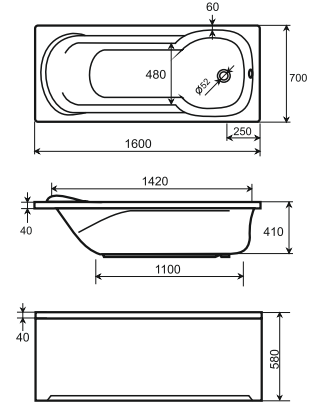

Naziv:	Zapremina	Nožice	Obloga	Posušje	Masaža
Aster 120 x 70	70 l	○	○	○	○
Aster 140 x 70	90 l	○	○	○	○
Aster 160 x 70	110 l	○	○	○	○
Aster 120 x 70/O	70 l	●	●	●	●
Aster 140 x 70/O	90 l	●	●	●	●
Aster 160 x 70/O	110 l	●	●	●	●

120x70
140x70
160x70

LANUM

Naziv:	Zapremina	Nožice	Obloga	Posušje	Masaža
Lanum 120 x 70	65 l	○	○	○	○
Lanum 140 x 70	85 l	○	○	○	○
Lanum 160 x 70	105 l	○	○	○	○
Lanum 120 x 70/O	65 l	●	●	●	●
Lanum 140 x 70/O	85 l	●	●	●	●
Lanum 160 x 70/O	105 l	●	●	●	●

Naziv:	A	B	C	D	E	F
Lanum 120 x 70	1200	700	450	200	1000	820
Lanum 140 x 70	1400	700	450	200	1200	1020
Lanum 160 x 70	1600	700	450	200	1400	1220

160x70

CAMELIA

Naziv:	Zapremina	Nožice	Obloga	Posušje	Masaža
Camelia 160 x 70	110 l	○	○	○	○
Camelia 160 x 70/o	110 l	●	●	●	●

145x145

IRIS

Naziv:	Zapremina	Nožice	Obloga	Posušje	Masaža
Iris 145 x 145	220 l	○	○	○	○
Iris 145 x 145/o	220 l	●	●	●	●

150x100
Lijeva
Desna

MALVA

Naziv:	Zapremina	Nožice	Obloga	Posušje	Masaža
Malva 150 x 100 (L,D)	120 l	○	○	○	○
Malva 150 x 100/o (L,D)	120 l	●	●	●	●