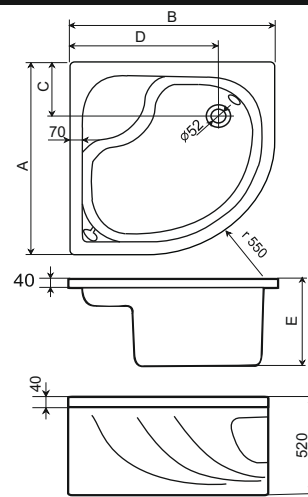

80x80
90x90

dubina 10 cm

Naziv:	Nožice	Obloga	A	B	C
Anemona 80 x 80	○ ○	○	800	55	170
Anemona 90 x 90	○ ○	○	900	55	170
Anemona 80 x 80/O	● ●	●			
Anemona 90 x 90/O	● ●	●			

Dimenzije u mm

90x90

dubina 30 cm

120x80 lijeva/
120x90 desna

SENN

dubina 10 cm

Naziv:	A	B	C	D
Senna 120 x 80 mm	1200	800	80	200
Senna 120 x 90	1200	900	80	200

Naziv:	Nožice	Obloga
Senna 120x80	○	○
Senna 120x90	○	○
Senna 120x80/O	●	●
Senna 120x90/O	●	●

80x80
90x90

CLEMATIS

dubina 17 cm (30cm)

Naziv:	Nožice	Obloga	Postolja
Clematis 80x80	○	○	○
Clematis 90x90	○	○	○
Clematis 80x80/O	●	●	●
Clematis 90x90/O	●	●	●

90x90
100x100

CROCUS

dubina 35 cm

Naziv:	Nožice	Obloga
Crocus 90 x 90	○	○
Crocus 100 x 100	○	○
Crocus 90 x 90/O	●	●
Crocus 100 x 100/O	●	●