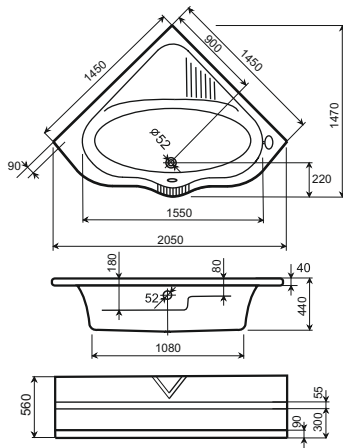

Naziv:	A	B	C	D	E	F
Lanum 120 x 70	1200	700	450	200	1000	820
Lanum 140 x 70	1400	700	450	200	1200	1020
Lanum 160 x 70	1600	700	450	200	1400	1220

160x70

CAMELIA

Naziv:	Zapremina	Nožice	Obloga	Posušje	Masaža
Camelia 160 x 70	110 l	○	○	○	○
Camelia 160 x 70/o	110 l	●	●	●	●

145x145

IRIS

Naziv:	Zapremina	Nožice	Obloga	Posušje	Masaža
Iris 145 x 145	220 l	○	○	○	○
Iris 145 x 145/o	220 l	●	●	●	●

150x100
Lijeva
Desna

MALVA

Naziv:	Zapremina	Nožice	Obloga	Posušje	Masaža
Malva 150 x 100 (L,D)	120 l	○	○	○	○
Malva 150 x 100/o (L,D)	120 l	●	●	●	●