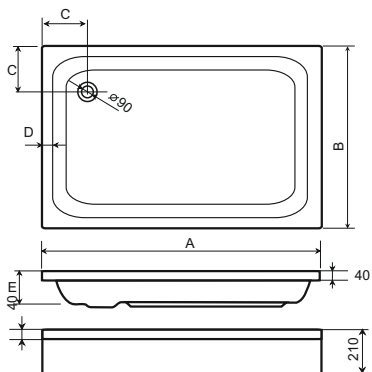

80x80
90x90

dubina 10 cm

Naziv:	Nožice	Obloga	A	B	C
Anemona 80 x 80	○ ○	○	800	55	170
Anemona 90 x 90	○ ○	○	900	55	170
Anemona 80 x 80/O	● ●	●			
Anemona 90 x 90/O	● ●	●			

Dimenzije u mm

90x90

dubina 30 cm

mm

180x75(90)

LOTUS

Naziv:	Zapremina	Nožice	Obloga	Posušilje	Masazaž
Lotus 180x75/90	180 l	○	○	○	○
Lotus 180x75/90	180 l	●	●	●	●

100x80
120x80
120x90

FLORA

dubina 10 cm

Naziv:	A	B	C	D	E
Flora 100 x 80 mm	1000	800	180	60	100
Flora 120 x 80	1200	800	180	60	100
Flora 120 x 90	1200	900	180	60	100