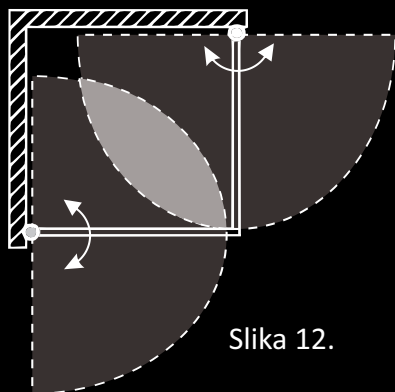

KABINE SA OKRETNIM PROFILOM/ ROLLO

Kabina polukružna: LUNA

Luna je polukružna kabina namijenjena za ugradnju na polukružne tuš kade. Visina kabine zavisi od modela tuš kade ili kade na koji se postavlja. Standardne visine kabina su: 190 cm.

Slika 10.

Profil - Al silver
Staklo- prozirno ili mat / 5 mm
Mogućnost izrade po mjeri

Slika 11.

XXXX 190 - dvokrilna polukružna kabina

Model	Šifra	Širina d	Visina h	Otvaranje	Kabina odgovara za modele:
LUNA 190	23905 23906	800x800 900x900	1900 mm	Slika 11 rollo	Rosa, Ficus, Dhalia, Domina, Neo, Leo
LUNA 190	23907	1000x1000	1900 mm	Slika 10 rollo	

KABINE SA OKRETNIM PROFILOM/ ROLLO

Kabina kvadratna/ pravougaona: MAGUS

Magus je kvadratna kabina namijenjena za ugradnju na kvadratne tuš kade. Visina kabine zavisi od modela tuš kade ili kade na koji se postavlja. Standardne visine kabina su: 190 cm.