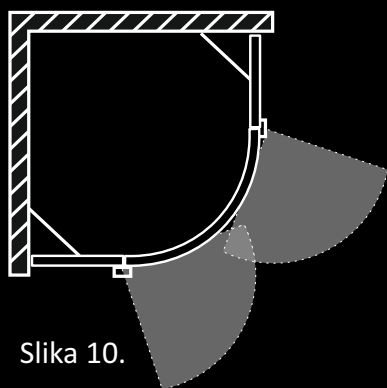

Standardne visine kabina su: 190 cm, 183 cm, 160 cm i 150 cm.

Profil - Al silver

Staklo- prozirno ili mat / 5 mm

Mogućnost izrade po mjeri

DUAL 190

Slika 5.

Slika 6.

Slika 7.

KABINE SA OKRETNIM PROFILOM/ ROLLO

Paravani po mjeri: PRIMA

Paravani Prima namijenjeni su za ugradnju između dva zida. Princip otvaranja je okretni profil/rollo .
Visina paravana zavisi od modela tuš kade ili kade na koji se postavlja.
Standardne visine paravana su: 190 cm.

Profil - Al silver
Staklo- prozirno ili mat / 5 mm
Mogućnost izrade po mjeri

Slika 10.

Slika 8

Slika 9.

Model	Šifra	Širina d	Visina h	Otvoranje	Kabina odgovara za modele:
PRIMA 190	23923 23924	800 900	1900 mm	Slika 8 rollo	
PRIMA 183	23925	1000	1900 mm	Slika 9 rollo	
PRIMA 150	23925	1000	1900 mm	Slika 9 rollo	

KABINE SA OKRETNIM PROFILOM/ ROLLO

Kabina polukružna: LUNA

Luna je polukružna kabina namijenjena za ugradnju na polukružne tuš kade. Visina kabine zavisi od modela tuš kade ili kade na koji se postavlja. Standardne visine kabina su: 190 cm.