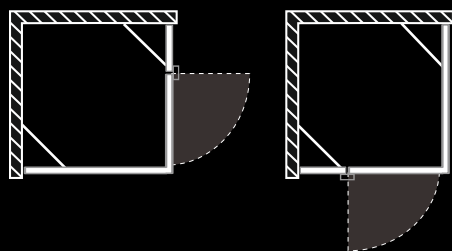

Slika 22. Izvedba paravana