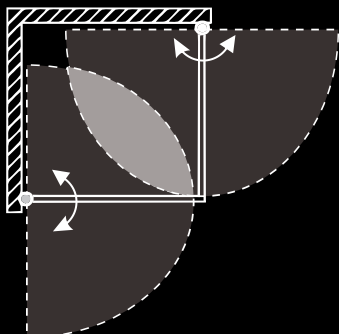

Slika 21.

KABINE NA ŠARKU

Kabina kvadratna/ pravougaona: PRESTIGE

Prestige je kvadratna kabina namijenjena za ugradnji na kvadratne tuš kade. Visina kabine zavisi od modela tuš kade ili kade na koji se postavlja. Standardne visine kabina su: 190 cm.

Slika 20.