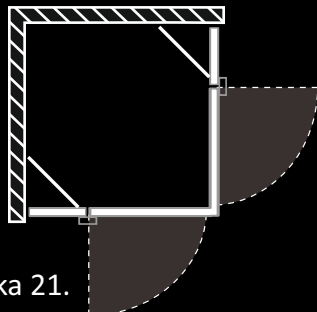

Slika 21.

Profil - Al silver
Staklo- prozirno ili mat / 5 mm
Mogućnost izrade po mjeri