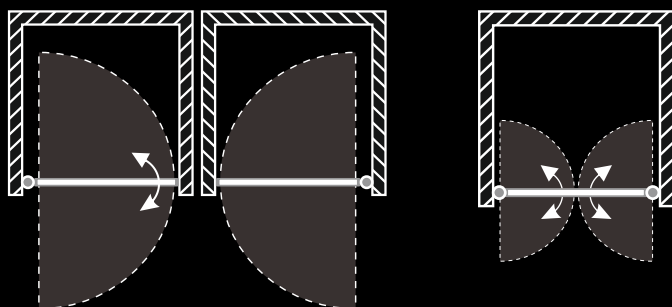

KABINE SA OKRETNIM PROFILOM/ ROLLO

Paravani po mjeri: PRIMA

Paravani Prima namijenjeni su za ugradnju između dva zida. Princip otvaranja je okretni profil/rollo .
Visina paravana zavisi od modela tuš kade ili kade na koji se postavlja.
Standardne visine paravana su: 190 cm.

KABINE NA ŠARKU

Paravani po mjeri: OPTIMA

Optima paravan namijenjen je za ugradnju između dva zida. Princip otvaranja je šarka/okov.
Visina paravana zavisi od modela tuš kade ili kade na koji se postavlja.
Standardne visine paravana su: 190 cm.