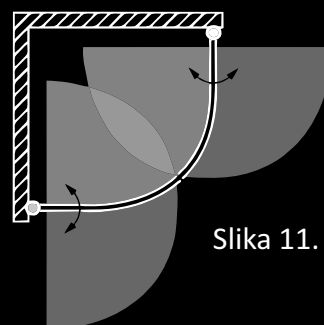

KABINE SA OKRETNIM PROFILOM/ ROLLO

Kabina polukružna: LUNA

Luna je polukružna kabina namijenjena za ugradnju na polukružne tuš kade. Visina kabine zavisi od modela tuš kade ili kade na koji se postavlja. Standardne visine kabina su: 190 cm.

Slika 10.

Profil - Al silver
Staklo- prozirno ili mat / 5 mm
Mogućnost izrade po mjeri

Slika 11.

XXXX 190 - dvokrilna polukružna kabina

Model	Šifra	Širina d	Visina h	Otvaranje	Kabina odgovara za modele:
LUNA 190	23905 23906	800x800 900x900	1900 mm	Slika 11 rollo	Rosa, Ficus, Dhalia, Domina, Neo, Leo
LUNA 190	23907	1000x1000	1900 mm	Slika 10 rollo	

KABINE SA OKRETNIM PROFILOM/ ROLLO

Kabina kvadratna/ pravougaona: MAGUS

Magus je kvadratna kabina namijenjena za ugradnju na kvadratne tuš kade. Visina kabine zavisi od modela tuš kade ili kade na koji se postavlja. Standardne visine kabina su: 190 cm.