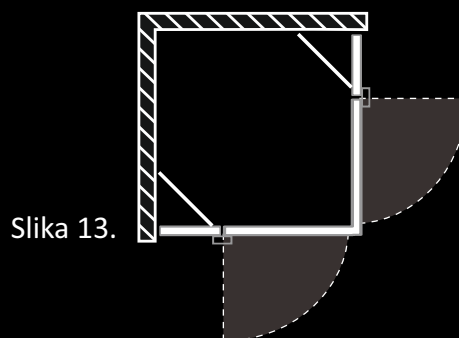

Profil - Al silver
Staklo- prozirno ili mat / 5 mm
Mogućnost izrade po mjeri