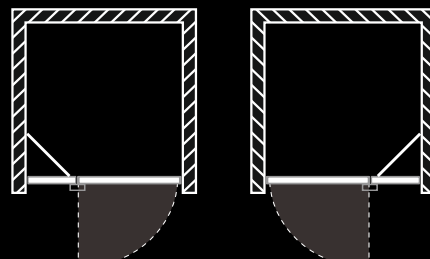

KABINE SA OKRETNIM PROFILOM/ ROLLO

Paravani po mjeri: PRIMA

Paravani Prima namijenjeni su za ugradnju između dva zida. Princip otvaranja je okretni profil/rollo .
Visina paravana zavisi od modela tuš kade ili kade na koji se postavlja.
Standardne visine paravana su: 190 cm.

Profil - Al silver
Staklo- prozirno ili mat / 5 mm
Mogućnost izrade po mjeri

Slika 9.

Model	Šifra	Širina d	Visina h	Otvoranje	Kabina odgovara za modele:
PRIMA 190	23923 23924	800 900	1900 mm	Slika 8 rollo	
PRIMA 183	23925	1000	1900 mm	Slika 9 rollo	
PRIMA 150	23925	1000	1900 mm	Slika 9 rollo