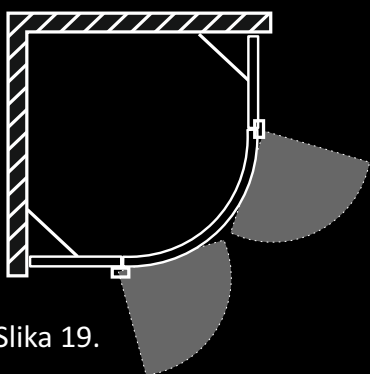

Slika 19.

Profil - Al silver
Staklo- prozirno ili mat / 5 mm
Mogućnost izrade po mjeri