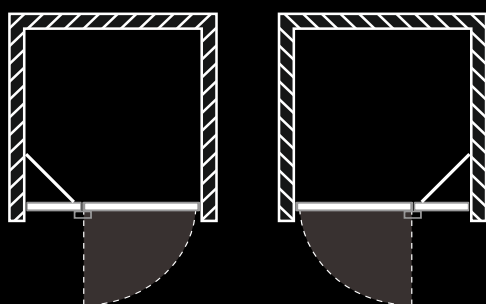

Slika 16.

Profil - Al silver
Staklo- prozirno ili mat / 5 mm
Mogućnost izrade po mjeri