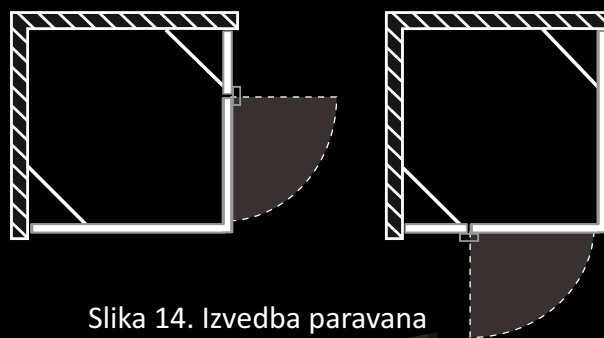

Profil - Al silver
Staklo- prozirno ili mat / 5 mm
Mogućnost izrade po mjeri