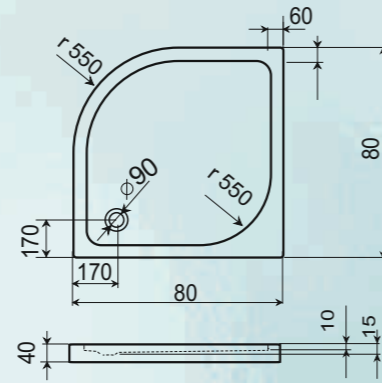

60x45
70x45
80x45

Naziv:	A	B
H Stone Matrix 60X45	600	300
H Stone Matrix 70X45	700	350
H Stone Matrix 80X45	800	400

MATRIX

PROIZVODNJA UMIVAONIKA I TUŠ KADA OD LIVENOG MERMERA

143x50

MATRIX duo

75x50

DROP 75

Ploča sa dva umivaonika, dimenzija ploče 250x60 cm

Crni umivaonik 75x48 cm od LM

Bijeli umivaonik sa crnom pločom od LM

Pink umivaonik sa bijelom pločom od LM

Brčko, BiH, tel. 049 590 470, fax. 049 590 473

80x80

LEO

Naziv:	A	B	C	D	E	F
Trinity 60x45	600	450	300	120	75	20
Trinity 89x46	885	462	442	95	60	20
Trinity 100x45	1000	450	500	150	80	25
Trinity 120x46	1200	460	600	110	70	20

60x45
89x46
100x45
120x46

TRINITY