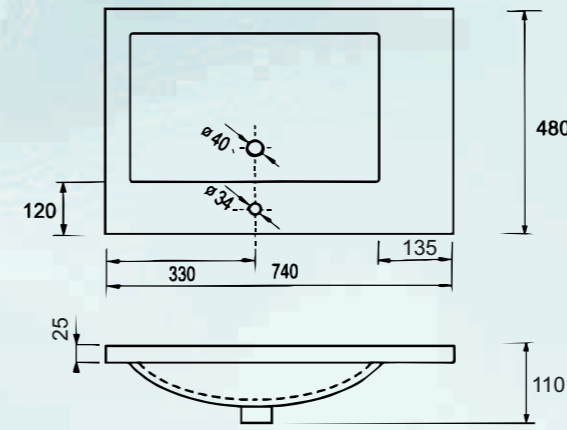

Naziv:	A	B	C	D	E	F
Trinity 60x45	600	450	300	120	75	20
Trinity 89x46	885	462	442	95	60	20
Trinity 100x45	1000	450	500	150	80	25
Trinity 120x46	1200	460	600	110	70	20

60x45
89x46
100x45
120x46

TRINITY

90x90

NEO