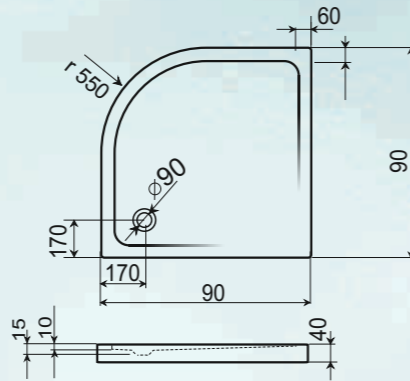

TRINITY

90x90

NEO