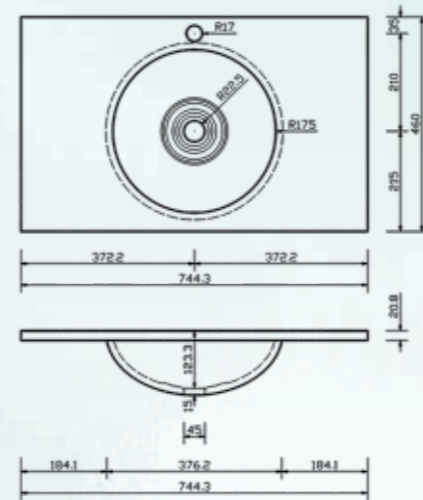

60x45
70x45
80x45

Naziv:	A	B
H Stone Matrix 60X45	600	300
H Stone Matrix 70X45	700	350
H Stone Matrix 80X45	800	400

MATRIX

PROIZVODNJA UMIVAONIKA I TUŠ KADA OD LIVENOG MERMERA

143x50

MATRIX duo

75x50

DROP 75

Ploča sa dva umivaonika, dimenzija ploče 250x60 cm

Crni umivaonik 75x48 cm od LM

Bijeli umivaonik sa crnom pločom od LM

Pink umivaonik sa bijelom pločom od LM

Brčko, BiH, tel. 049 590 470, fax. 049 590 473

80x80

LEO

Naziv:	A	B	C	D	E	F
Trinity 60x45	600	450	300	120	75	20
Trinity 89x46	885	462	442	95	60	20
Trinity 100x45	1000	450	500	150	80	25
Trinity 120x46	1200	460	600	110	70	20

60x45
89x46
100x45
120x46

TRINITY