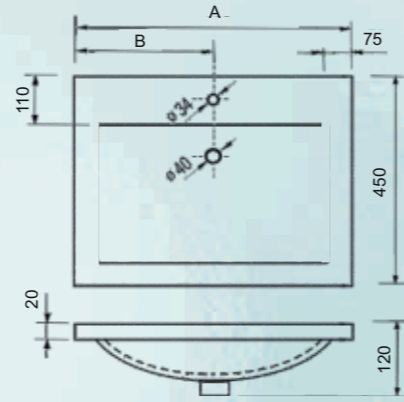

60x45
70x45
80x45

Naziv:	A	B
H Stone Matrix 60X45	600	300
H Stone Matrix 70X45	700	350
H Stone Matrix 80X45	800	400

MATRIX

PROIZVODNJA UMIVAONIKA I TUŠ KADA OD LIVENOG MERMERA

143x50

MATRIX duo

75x50

DROP 75

Ploča sa dva umivaonika, dimenzija ploče 250x60 cm

Crni umivaonik 75x48 cm od LM

Bijeli umivaonik sa crnom pločom od LM

Pink umivaonik sa bijelom pločom od LM

Brčko, BiH, tel. 049 590 470, fax. 049 590 473

80x80

LEO

Naziv:	A	B	C	D	E	F
Trinity 60x45	600	450	300	120	75	20
Trinity 89x46	885	462	442	95	60	20
Trinity 100x45	1000	450	500	150	80	25
Trinity 120x46	1200	460	600	110	70	20

60x45
89x46
100x45
120x46

TRINITY