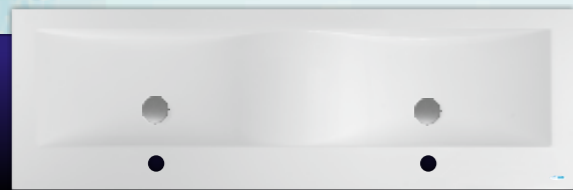

60x45
70x45
80x45

Naziv:	A	B
H Stone Matrix 60X45	600	300
H Stone Matrix 70X45	700	350
H Stone Matrix 80X45	800	400

MATRIX

PROIZVODNJA UMIVAONIKA I TUŠ KADA OD LIVENOG MERMERA

143x50

MATRIX duo

75x50

DROP 75

Ploča sa dva umivaonika, dimenzija ploče 250x60 cm

Crni umivaonik 75x48 cm od LM

Bijeli umivaonik sa crnom pločom od LM

Pink umivaonik sa bijelom pločom od LM

Brčko, BiH, tel. 049 590 470, fax. 049 590 473