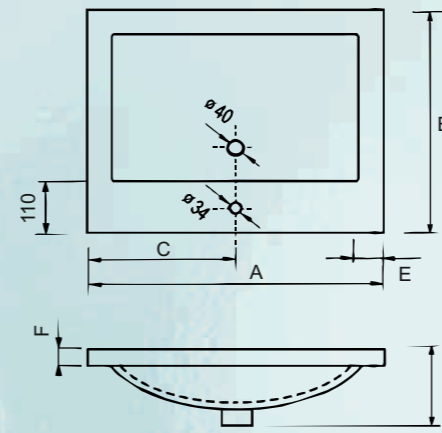

Ploča sa dva umivaonika, dimenzija ploče 250x60 cm

Crni umivaonik 75x48 cm od LM

Bijeli umivaonik sa crnom pločom od LM

Pink umivaonik sa bijelom pločom od LM

Brčko, BiH, tel. 049 590 470, fax. 049 590 473

80x80

LEO

Naziv:	A	B	C	D	E	F
Trinity 60x45	600	450	300	120	75	20
Trinity 89x46	885	462	442	95	60	20
Trinity 100x45	1000	450	500	150	80	25
Trinity 120x46	1200	460	600	110	70	20

60x45
89x46
100x45
120x46

TRINITY