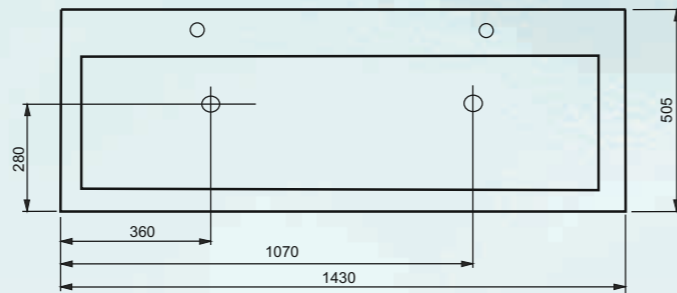

60x45
70x45
80x45

Naziv:	A	B
H Stone Matrix 60X45	600	300
H Stone Matrix 70X45	700	350
H Stone Matrix 80X45	800	400

MATRIX

PROIZVODNJA UMIVAONIKA I TUŠ KADA OD LIVENOG MERMERA

143x50

MATRIX duo

75x50

DROP 75

Ploča sa dva umivaonika, dimenzija ploče 250x60 cm

Crni umivaonik 75x48 cm od LM

Bijeli umivaonik sa crnom pločom od LM

Pink umivaonik sa bijelom pločom od LM

Brčko, BiH, tel. 049 590 470, fax. 049 590 473