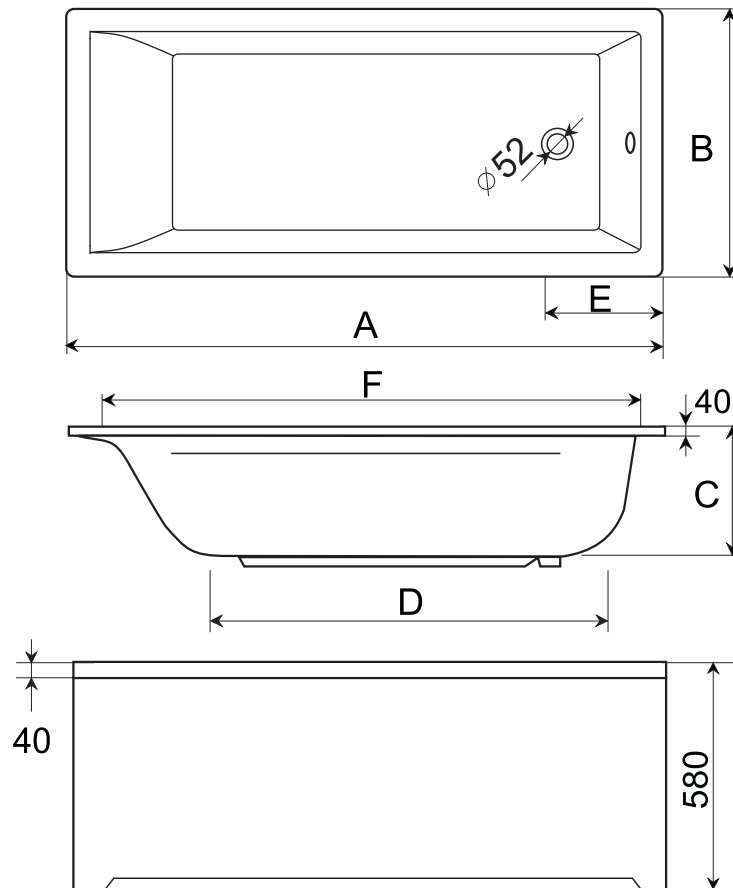

tehničke karakteristike proizvoda

Naziv:	A	B	C	D	E	F
Altea 140 x 70	1400	700	400	740	280	1060
Altea 160 x 70	1600	700	400	800	310	1200
Altea 170 x 70	1700	700	400	900	310	1230

Dimenzije u mm

Naziv:	Šifra	Zapremina	Nožice	Obloga	Postolje	Masaža
Altea 140 x 70		65 l	<input type="radio"/>	<input type="radio"/>	<input type="radio"/>	<input type="radio"/>
Altea 160 x 70		85 l	<input type="radio"/>	<input type="radio"/>	<input type="radio"/>	<input type="radio"/>
Altea 170 x 70		110 l	<input type="radio"/>	<input type="radio"/>	<input type="radio"/>	<input type="radio"/>
Altea 140 x 70/O		65 l	<input checked="" type="radio"/>	<input checked="" type="radio"/>	<input checked="" type="radio"/>	<input checked="" type="radio"/>
Altea 160 x 70/O		85 l	<input checked="" type="radio"/>	<input checked="" type="radio"/>	<input checked="" type="radio"/>	<input checked="" type="radio"/>
Altea 170 x 70/O		110 l	<input checked="" type="radio"/>	<input checked="" type="radio"/>	<input checked="" type="radio"/>	<input checked="" type="radio"/>