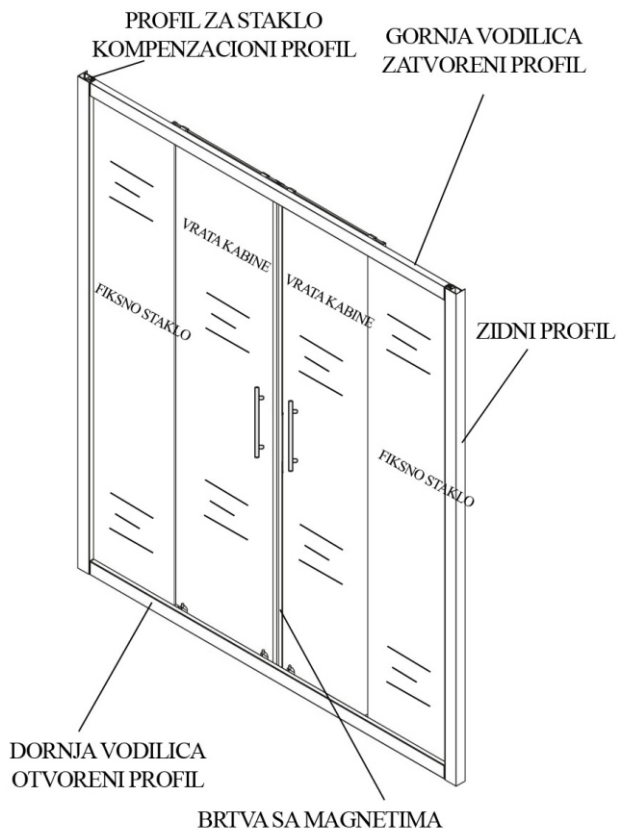

TEHNIČKI LIST

MODEL KABINE:

AMORE

DIMENZIJE:

150 H150

160 H150

170 H150

180 H150

Brčko, BiH

Brčko, BiH, tel. 049 590 470, fax. 049 590 473

Tehničke karakteristike

Visina (mm)	1900
Debljina stakla (mm)	5
Tekstura stakla	Prozirno
Materijal	Aluminij/kaljeno staklo
Oblik tuš kabine	Paravan
Europska norma	EN14428

,Tabela 1. Dimenzije ulaznog otvora kabine

Naziv proizvoda	Dimenzija	Višina (mm)	X (mm)	Z (mm)
Amore	150	1900	1494 - 1515	580
Amore	160	1900	1594 - 1615	630
Amore	170	1900	1694 - 1715	630
Amore	180	1900	1794 - 1815	630
Amore	190	1900	1894 - 1915	630