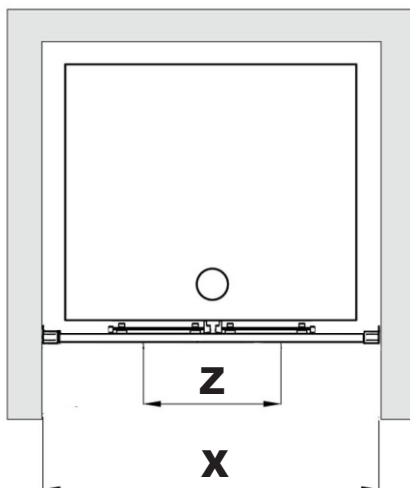

TEHNIČKI LIST

MODEL KABINE:

AMORE

DIMENZIJE:

150 H150

160 H150

170 H150

180 H150

,Tabela 1. Dimenzije ulaznog otvora kabine

Naziv proizvoda	Dimenzija	Višina (mm)	X (mm)	Z (mm)
Amore	150	1900	1494 - 1515	580
Amore	160	1900	1594 - 1615	630
Amore	170	1900	1694 - 1715	630
Amore	180	1900	1794 - 1815	630
Amore	190	1900	1894 - 1915	630