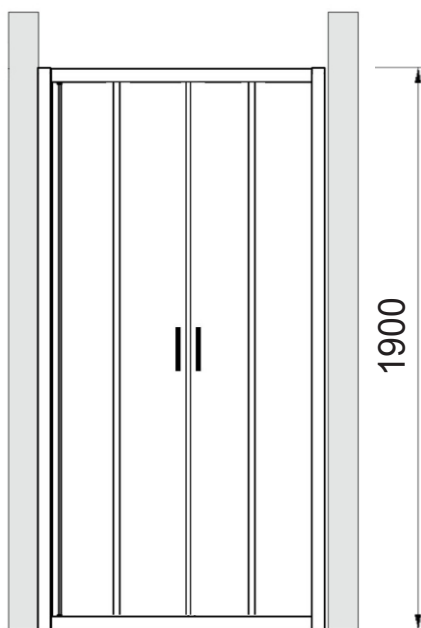

TEHNIČKI LIST

MODEL KABINE:

AMORE

DIMENZIJE:

150 H150

160 H150

170 H150

180 H150

190 H150

150 H190

160 H190

170 H190

180 H190

190 H190

...

 **Hydra**
Still

Brčko, BiH

Brčko, BiH, tel. 049 590 470, fax. 049 590 473

Tehničke karakteristike

Visina (mm)	1900
Debljina stakla (mm)	5
Tekstura stakla	Prozirno
Materijal	Aluminij/kaljeno staklo
Oblik tuš kabine	Paravan
Europska norma	EN14428

,Tabela 1. Dimenzije ulaznog otvora kabine

Naziv proizvoda	Dimenzija	Višina (mm)	X (mm)	Z (mm)
Amore	150	1900	1494 - 1515	580
Amore	160	1900	1594 - 1615	630
Amore	170	1900	1694 - 1715	630
Amore	180	1900	1794 - 1815	630
Amore	190	1900	1894 - 1915	630