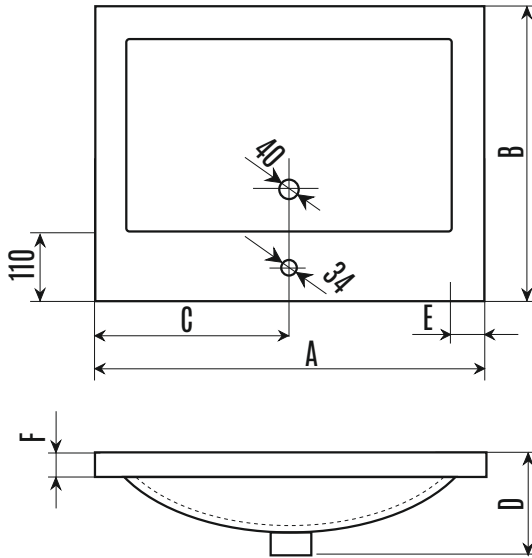

tehničke karakteristike proizvoda

Naziv:	A	B	C	D	E	F
Trinity 60x45	600	450	300	120	75	20
Trinity 89x46	885	462	442	95	60	20
Trinity 100x45	1000	450	500	150	80	25
Trinity 120x46	1200	460	600	110	70	25