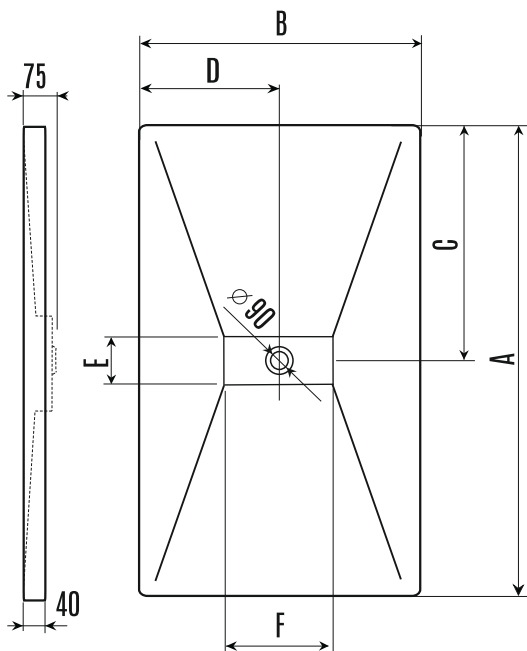

tehničke karakteristike proizvoda

Naziv	Šifra	A	B	C	D	E	F
Verum 100x80	7111	1000	800	500	400	100	460
Verum 120x80	7121	1200	800	600	400	100	460
Verum 100x80/o	7112	1000	800	500	400	100	460
Verum 120x80/o	7122	1200	800	600	400	100	460