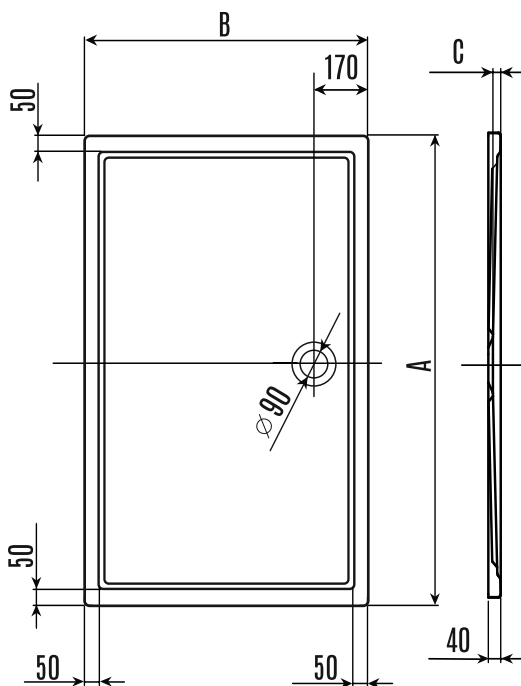

tehničke karakteristike proizvoda

Naziv	A	B	C	
Valeria 90x80	900	800	25	
Valeria 100x80	Dimenzije u mm	800	25	
Valeria 110x80		1100	800	25
Valeria 120x80		1200	800	25
Valeria 130x80		1300	800	25
Valeria 140x80		1400	800	30
Valeria 150x80		1500	800	30
Valeria 160x80		1600	800	35