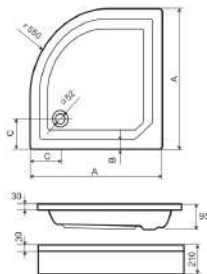

Naziv:	Naziv	Obloga	A	B	C
Domina 80 x 80	☐	☐	800	55	170
Domina 90 x 90	☐	☐	900	55	170
Domina 80 x 80/O	☐	☐			
Domina 90 x 90/O	☐	☐