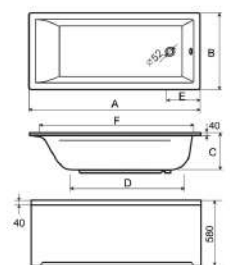

80x80

CLEMATIS

dubina 17 cm

Naziv:	Naziv	Obloga	maslo	maslo
Clematis 80x80	☐	☐	☐	☐
Clematis 90x90	☐	☐	☐	☐
Clematis 80x80/O	☐	☐	☐	☐
Clematis 90x90/O	☐	☐	☐	☐

80x80
90x90

DOMINA

dubina 10 cm

Naziv:	Naziv	Obloga	A	B	C
Domina 80 x 80	☐	☐	800	55	170
Domina 90 x 90	☐	☐	900	55	170
Domina 80 x 80/O	☐	☐			
Domina 90 x 90/O	☐	☐			

Naziv:	Zapremina	Naziv	Obloga	maslo	maslo
Lupinus 170 x 80	225 l	☐	☐	☐	☐
Lupinus 190 x 80	245 l	☐	☐	☐	☐
Lupinus 200 x 90	275 l	☐	☐	☐	☐
Lupinus 170 x 80/O	225 l	☐	☐	☐	☐
Lupinus 190 x 80/O	245 l	☐	☐	☐	☐
Lupinus 200 x 90/O	275 l	☐	☐	☐	☐

170x80
190x80
200x90

LUPINUS

LUPINUS duo 190x120

Naziv:	Zapremina	Naziv	Obloga	maslo	maslo
Lupinus Duo	400 l	☐	☐	☐	☐
Lupinus Duo/O	400 l	☐	☐	☐	☐

90x90

CLEMATIS

dubina 30 cm

Naziv:	Naziv	Obloga	maslo	maslo
Clematis 80x80	☐	☐	☐	☐
Clematis 90x90	☐	☐	☐	☐
Clematis 80x80/O	☐	☐	☐	☐
Clematis 90x90/O	☐	☐	☐	☐

90x90
100x100

CROCUS

dubina 30 cm

Naziv:	Naziv	Obloga
Crocus 90 x 90	☐	☐
Crocus 100 x 100	☐	☐
Crocus 90 x 90/O	☐	☐
Crocus 100 x 100/O	☐	☐

170x75
180x80

ASTILBE

Naziv:	Zapremina	Naziv	Obloga	maslo	maslo
Astilbe 170 x 75	230 l	☐	☐	☐	☐
Astilbe 170 x 75/O	230 l	☐	☐	☐	☐
Astilbe 180 x 80	255 l	☐	☐	☐	☐
Astilbe 180 x 80/O	255 l	☐	☐	☐	☐

170x75

BELLIS

Naziv:	Zapremina	Naziv	Obloga	maslo	maslo
Bellis 170 x 75	120 l	☐	☐	☐	☐
Bellis 170 x 75/O	120 l	☐	☐	☐	☐

Naziv:	Širina	Zapremina	Naziv	Obloga	maslo	maslo
Altea 140 x 70	65 l	☐	☐	☐	☐	☐
Altea 150 x 70	75 l	☐	☐	☐	☐	☐
Altea 160 x 70	85 l	☐	☐	☐	☐	☐
Altea 170 x 70	110 l	☐	☐	☐	☐	☐
Altea 180 x 80 WIDE	150 l	☐	☐	☐	☐	☐
Altea 180 x 80 WIDE	230 l	☐	☐	☐	☐	☐
Altea 140 x 70/O	65 l	☐	☐	☐	☐	☐
Altea 150 x 70/O	75 l	☐	☐	☐	☐	☐
Altea 160 x 70/O	85 l	☐	☐	☐	☐	☐
Altea 170 x 70/O	110 l	☐	☐	☐	☐	☐
Altea 180 x 80 WIDE	150 l	☐	☐	☐	☐	☐
Altea 180 x 80 WIDE	230 l	☐	☐	☐	☐	☐

ALTEA
140x70
160x70
170x70

ALTEA wide
160x80
180x80

160x70

CAMELIA

Naziv:	Zapremina	Naziv	Obloga	maslo	maslo
Camelia 160 x 70	110 l	☐	☐	☐	☐
Camelia 160 x 70/O	110 l	☐	☐	☐	☐