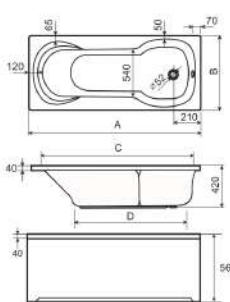

LILIUM

Naziv:	Zapravna	Niska	Obloga	Podloga	Masivna
Lilium 130 x 70	90 I	○	○	○	○
Lilium 130 x 70/o	90 I	●	●	●	●

Naziv:	A	B	C	D
Lilium 130 x 70	1300	700	1130	800

120x70
140x70
160x70

ASTER