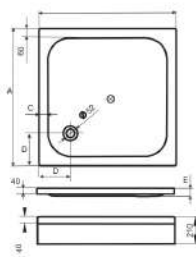

90x80, 100x80, 110x80, 120x80,
130x80, 140x80, 150x80, 160x80

VALERIA

dubina 2,5 - 3,5 cm

Naziv:	A	B	C	D
Valeria 90x80	900	800	25	50
Valeria 100x80	1000	800	25	50
Valeria 110x80	1100	800	25	55
Valeria 120x80	1200	800	25	55
Valeria 130x80	1300	800	25	55
Valeria 140x80	1400	800	30	55
Valeria 150x80	1500	800	30	55
Valeria 160x80	1600	800	35	55

100x80
110x80
120x80
120x90
130x80
140x80
150x80

FLORA

dubina 10 cm

Naziv:	A	B	C	D	E
Flora 100 x 80	1000	800	180	60	100
Flora 120 x 80	1200	800	180	60	100
Flora 120 x 90	1200	900	180	60	100

Naziv:	Šifra	Nažlica	Obloga
Flora 100x80		○	○
Flora 120x80		○	○
Flora 120x90		○	○
Flora 100x80/O		●	●
Flora 120x80/O		●	●
Flora 120x90/O		●	●

160x90
Lijeva
Desna

PLANTAGO

Desna

Naziv:	Zapremina	Nažlica	Obloga	Plastični	Plastični	Plastični
Plantago 160 x90 (L,D)	115 l	○	○	○	○	○
Plantago 160 x90/o (L,D)	115 l	●	●	●	●	●

150x100
Lijeva
Desna

MALVA

Desna

Naziv:	Zapremina	Nažlica	Obloga	Plastični	Plastični	Plastični
Malva 150 x 100 (L,D)	120 l	○	○	○	○	○
Malva 150 x 100/o (L,D)	120 l	●	●	●	●	●

80x80
90x90

ACER

dubina 3 cm

Naziv:	A	B	C	⊙
Acer 80 x 80	800	800	50	5-30
Acer 90 x 90	900	900	55	5-30

Naziv:	Nažlica	Obloga
Acer 80x80	○	○
Acer 80x80/o	○	○
Acer 90x90	○	○
Acer 90x90/o	●	●

70x105
70x110

VITIS

dubina 4 cm

Naziv:	A	B	C	D	E	⊙
Vitis 105 x 70	700	1050	70	200	90	40-50
Vitis 110 x 70	700	1100	70	200	90	40-50

Naziv:	Nažlica	Obloga
Vitis 105 x 70	○	○
Vitis 110 x 70	○	○
Vitis 105 x 70/o	●	●
Vitis 110 x 70/o	●	●

130x130
140x140
150x150

HOSTA

Naziv:	A	B	C	D	E	F
Hosta 130 x 130	1300	1450	1820	1500	1250	800
Hosta 140 x 140	1400	1550	1980	1570	1200	850
Hosta 150 x 150	1500	1650	2060	1640	1250	900

120x120
130x130
140x140

VERONICA

Naziv:	A	B	C	D
Veronica 120 x 120	1200	1760	980	520
Veronica 130 x 130	1300	1820	1030	580
Veronica 140 x 140	1400	1980	1190	640

70x70
70x80
80x80
90x90
100x100

UNA

dubina 8 cm