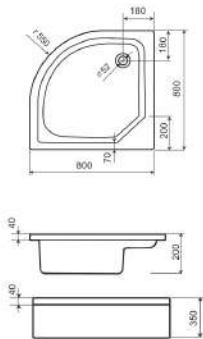

Naziv:	Naziv	Obloga	maslo	maslo
Clematis 80x80	☐	☐	☐	☐
Clematis 90x90	☐	☐	☐	☐
Clematis 80x80/O	☐	☐	☐	☐
Clematis 90x90/O	☐	☐	☐	☐

80x80
90x90

DOMINA