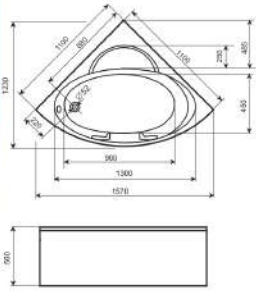

MENTHA

110x110