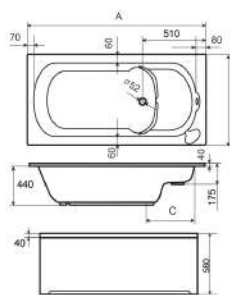

Naziv:	Zapravna	Niska	Obloga	Podloga	Masivna
Sepium 120 x 70	70 I	○	○	○	○
Sepium 140 x 70	80 I	○	○	○	○
Sepium 160 x 70	90 I	○	○	○	○
Sepium 120 x 70/o	70 I	●	●	●	●
Sepium 140 x 70/o	80 I	●	●	●	●
Sepium 160 x 70/o	90 I	●	●	●	●

Naziv:	A	B	C
Sepium 120 x 70	1200	700	400
Sepium 140 x 70	1400	700	400
Sepium 160 x 70	1600	700	400

80x90