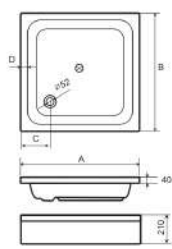

90x80, 100x80, 110x80, 120x80,
130x80, 140x80, 150x80, 160x80

VALERIA

dubina 2,5 - 3,5 cm

Naziv:	A	B	C	D
Valeria 90x80	900	800	25	50
Valeria 100x80	1000	800	25	50
Valeria 110x80	1100	800	25	55
Valeria 120x80	1200	800	25	55
Valeria 130x80	1300	800	25	55
Valeria 140x80	1400	800	30	55
Valeria 150x80	1500	800	30	55
Valeria 160x80	1600	800	35	55

100x80
110x80
120x80
120x90
130x80
140x80
150x80

FLORA

dubina 10 cm

Naziv:	A	B	C	D	E
Flora 100 x 80	1000	800	180	60	100
Flora 120 x 80	1200	800	180	60	100
Flora 120 x 90	1200	900	180	60	100

Naziv:	Šifra	Nažlica	Obloga
Flora 100x80		○	○
Flora 120x80		○	○
Flora 120x90		○	○
Flora 100x80/O		●	●
Flora 120x80/O		●	●
Flora 120x90/O		●	●

160x90
Lijeva
Desna

PLANTAGO

Desna

Naziv:	Zapremina	Nažlica	Obloga	Plastični	Plastični	Plastični
Plantago 160 x90 (L,D)	115 l	○	○	○	○	○
Plantago 160 x90/o (L,D)	115 l	●	●	●	●	●

150x100
Lijeva
Desna

MALVA

Desna

Naziv:	Zapremina	Nažlica	Obloga	Plastični	Plastični	Plastični
Malva 150 x 100 (L,D)	120 l	○	○	○	○	○
Malva 150 x 100/o (L,D)	120 l	●	●	●	●	●

80x80
90x90

ACER

dubina 3 cm

Naziv:	A	B	C	⊙
Acer 80 x 80	800	800	50	5-30
Acer 90 x 90	900	900	55	5-30

Naziv:	Nažlica	Obloga
Acer 80x80	○	○
Acer 80x80/o	○	○
Acer 90x90	○	○
Acer 90x90/o	●	●

70x105
70x110

VITIS

dubina 4 cm

Naziv:	A	B	C	D	E	⊙
Vitis 105 x 70	700	1050	70	200	90	40-50
Vitis 110 x 70	700	1100	70	200	90	40-50

Naziv:	Nažlica	Obloga
Vitis 105 x 70	○	○
Vitis 110 x 70	○	○
Vitis 105 x 70/o	●	●
Vitis 110 x 70/o	●	●

130x130
140x140
150x150

HOSTA

Naziv:	A	B	C	D	E	F
Hosta 130 x 130	1300	1450	1820	1500	1250	800
Hosta 140 x 140	1400	1550	1980	1570	1200	850
Hosta 150 x 150	1500	1650	2060	1640	1250	900

120x120
130x130
140x140

VERONICA

Naziv:	A	B	C	D
Veronica 120 x 120	1200	1760	980	520
Veronica 130 x 130	1300	1820	1030	580
Veronica 140 x 140	1400	1980	1190	640

70x70
70x80
80x80
90x90
100x100

UNA

dubina 8 cm