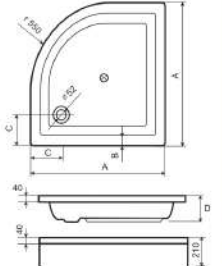

Naziv:	Niska	Obloga
Rosa 70 x 70	○	○
Rosa 80 x 80	○	○
Rosa 90 x 90	○	○
Rosa 70 x 70/o	●	●
Rosa 80 x 80/o	●	●
Rosa 90 x 90/o	●	●

Naziv:	A	B	C	D	⊙
Rosa 70 x 70	700	700	200	110	70-80
Rosa 80 x 80	800	700	200	110	70-80
Rosa 90 x 90	900	700	200	110	70-80