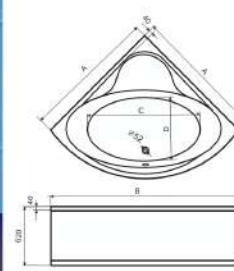

120x120
130x130
140x140

VERONICA