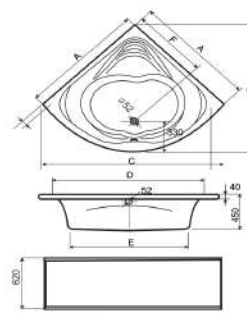

Naziv:	A	B	C	D	E	⊙
Vitis 105 x 70	700	1050	70	200	90	40-50
Vitis 110 x 70	700	1100	70	200	90	40-50

Naziv:	Nažlica	Obloga
Vitis 105 x 70	○	○
Vitis 110 x 70	○	○
Vitis 105 x 70/o	●	●
Vitis 110 x 70/o	●	●

130x130
140x140
150x150

HOSTA

Naziv:	A	B	C	D	E	F
Hosta 130 x 130	1300	1450	1820	1500	1250	800
Hosta 140 x 140	1400	1550	1980	1570	1200	850
Hosta 150 x 150	1500	1650	2060	1640	1250	900