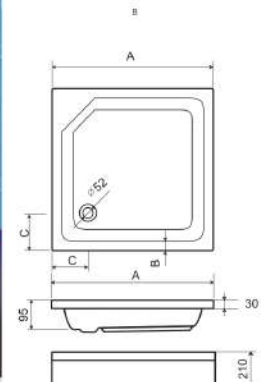

Naziv:	A	B	C	D	E	⊙
Una 70 x 70	700	700	180	50	110	70-80
Una 70 x 80	700	800	180	50	110	70-80
Una 80 x 80	800	800	180	50	110	70-80
Una 90 x 90	900	900	180	50	110	70-80
Una 100x100	1000	1000	180	50	110	70-80

Naziv:	Nažlica	Obloga
Una 70 x 70	○	○
Una 70 x 80	○	○
Una 80 x 80	○	○
Una 90 x 90	○	○
Una 100x100	○	○
Una 70 x 70/o	●	●
Una 70 x 80/o	●	●
Una 80 x 80/o	●	●
Una 90 x 90/o	●	●
Una 100x100/o	●	●

80x80
90x90

ANEMONA

dubina 10 cm

Naziv:	Nažlica	Obloga	A	B	C
Anemona 80 x 80	○	○	800	55	170
Anemona 90 x 90	○	○	900	55	170
Anemona 80 x 80/O	●	●			
Anemona 90 x 90/O	●	●