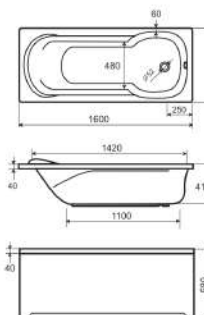

Naziv:	Širina	Zapremina	Naziv	Obloga	maslo	maslo
Altea 140 x 70	65 l	☐	☐	☐	☐	☐
Altea 150 x 70	75 l	☐	☐	☐	☐	☐
Altea 160 x 70	85 l	☐	☐	☐	☐	☐
Altea 170 x 70	110 l	☐	☐	☐	☐	☐
Altea 180 x 80 WIDE	150 l	☐	☐	☐	☐	☐
Altea 180 x 80 WIDE	230 l	☐	☐	☐	☐	☐
Altea 140 x 70/O	65 l	☐	☐	☐	☐	☐
Altea 150 x 70/O	75 l	☐	☐	☐	☐	☐
Altea 160 x 70/O	85 l	☐	☐	☐	☐	☐
Altea 170 x 70/O	110 l	☐	☐	☐	☐	☐
Altea 180 x 80 WIDE	150 l	☐	☐	☐	☐	☐
Altea 180 x 80 WIDE	230 l	☐	☐	☐	☐	☐

ALTEA
140x70
160x70
170x70

ALTEA wide
160x80
180x80

160x70

CAMELIA