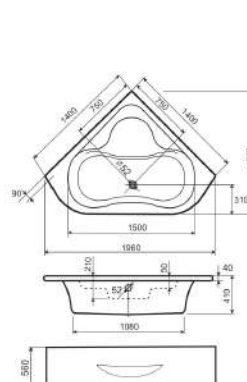

TILIA

140x140