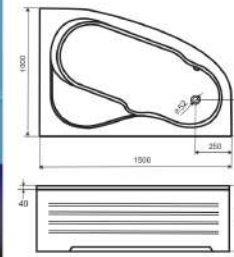

150x100
Lijeva
Desna

MALVA

Desna

Naziv:	Zapremina	Nažlica	Obloga	Plastični	Plastični	Plastični
Malva 150 x 100 (L,D)	120 l	○	○	○	○	○
Malva 150 x 100/o (L,D)	120 l	●	●	●	●	●

80x80
90x90