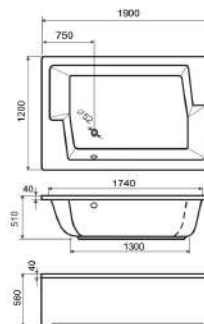

LUPINUS duo 190x120

Naziv:	Zapremina	Naziv	Obloga	maslo	maslo
Lupinus Duo	400 l	☐	☐	☐	☐
Lupinus Duo/O	400 l	☐	☐	☐	☐

90x90

CLEMATIS