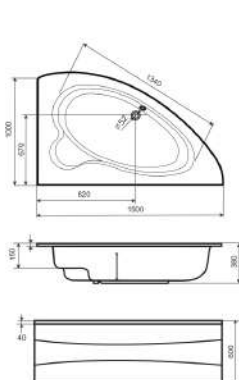

Naziv:	Zapravna	Niska	Obloga	Podloga	Masivna
Plantago 150 x 100 (L,D)	120 I	○	○	○	○
Plantago 150 x 100/o (L,D)	120 I	●	●	●	●

70x70
80x80
90x90