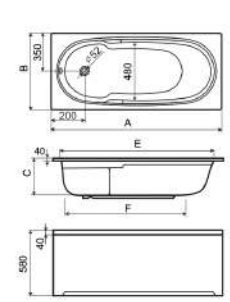

Naziv:	Zapravna	Niska	Obloga	Podloga	Masivna
Aster 120 x 70	70 I	○	○	○	○
Aster 140 x 70	90 I	○	○	○	○
Aster 160 x 70	110 I	○	○	○	○
Aster 120 x 70/O	70 I	●	●	●	●
Aster 140 x 70/O	90 I	●	●	●	●
Aster 160 x 70/O	110 I	●	●	●	●

Naziv:	A	B	C	D	E	F
Aster 120 x 70	1200	700	450	200	1000	820
Aster 140 x 70	1400	700	450	200	1200	1020
Aster 160 x 70	1600	700	450	200	1400	1220

120x80 lijeva/desna
120x90 lijeva/desna