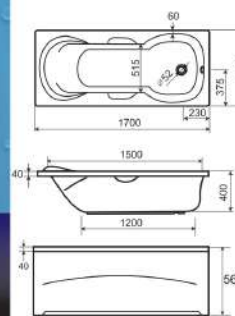

170x75

BELLIS