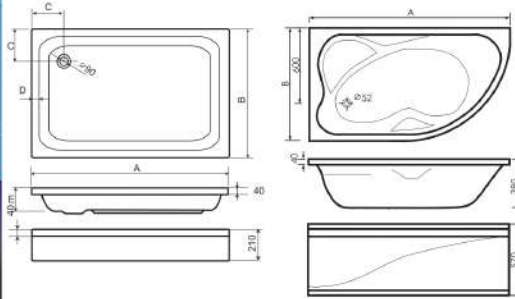

Naziv:	A	B	C	D	E
Flora 100 x 80	1000	800	180	60	100
Flora 120 x 80	1200	800	180	60	100
Flora 120 x 90	1200	900	180	60	100

Naziv:	Šifra	Nažlica	Obloga
Flora 100x80		○	○
Flora 120x80		○	○
Flora 120x90		○	○
Flora 100x80/O		●	●
Flora 120x80/O		●	●
Flora 120x90/O		●	●

160x90
Lijeva
Desna

PLANTAGO

Desna

Naziv:	Zapremina	Nažlica	Obloga	Plastični	Plastični	Plastični
Plantago 160 x90 (L,D)	115 l	○	○	○	○	○
Plantago 160 x90/o (L,D)	115 l	●	●	●	●	●