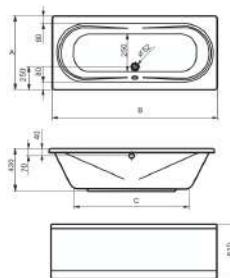

170x75
180x80

ASTILBE