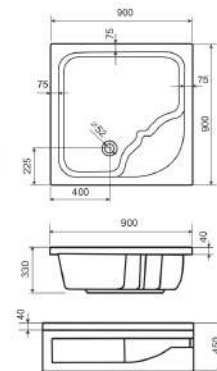

GLADIOLA

dubina 30 cm

Naziv:	Niska	Obloga	Podloga
Gladiola 80x90	○	○	○
Gladiola 80x90 /o	●	●	●

90x90

TULIPA

dubina 30 cm

Naziv:	Zapravna	Niska	Obloga	Podloga	Masivna
Tulipa 90 x 90	40 I	○	○	○	○
Tulipa 90 x 90 /O	40 I	●	●	●	●

130x70