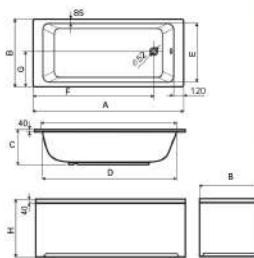

Naziv:	Zapremina	Naziv	Obloga	maslo	maslo
Lupinus 170 x 80	225 l	☐	☐	☐	☐
Lupinus 190 x 80	245 l	☐	☐	☐	☐
Lupinus 200 x 90	275 l	☐	☐	☐	☐
Lupinus 170 x 80/O	225 l	☐	☐	☐	☐
Lupinus 190 x 80/O	245 l	☐	☐	☐	☐
Lupinus 200 x 90/O	275 l	☐	☐	☐	☐

170x80
190x80
200x90

LUPINUS