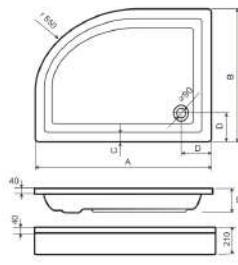

SENNA

dubina 10 cm

Naziv:	Niska	Obloga
Senna 120x80	○	○
Senna 120x90	○	○
Senna 120x80/O	●	●
Senna 120x90/O	●	●

Naziv:	A	B	C	D
Senna 120 x 80	1200	800	80	200
Senna 120 x 90	1200	900	80	200

80x80
90x90