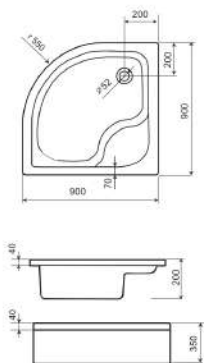

Naziv:	Naziv	Obloga	maslo	maslo
Clematis 80x80	☐	☐	☐	☐
Clematis 90x90	☐	☐	☐	☐
Clematis 80x80/O	☐	☐	☐	☐
Clematis 90x90/O	☐	☐	☐	☐

90x90
100x100

CROCUS