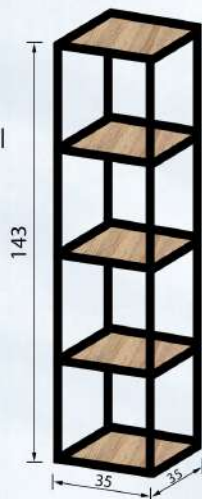

Bočna polica Artemis

143x35x35

Materijal:
oplemenjeni iveral
Boja: hrast

Nosač peškira

Nosač toaleta

 **Hidra**[®]
www.hidrastil.ba

Brčko Distrikt BiH
tel. +387 49 590 470
fax. +387 49 590 473

 **Hidra**[®]
www.hidrastil.ba

	Tip 1, Tip 2, Tip 3	Tip 4
dimenzije	60x70cm	Ø 60
	80x70cm	Ø 80
	100x70cm	
	120x70cm	

NOVO U PONUDI

LED ogledalo ALFA HORIZONTAL

Dostupne dimenzije LED ogledala:

ALFA HORIZONTAL:

75x100 cm, 80x120 cm, 90x140 cm
95x150 cm, 100x160 cm, 115x180 cm

ALFA VERTIKAL:

100x60 cm

BETA HORIZONTAL:

70x100 cm, 70x120 cm, 70x140 cm
70x150 cm, 70x160 cm, 70x180 cm

BETA VERTIKAL:

40x100 cm, 50x100 cm

OMEGA:

40 cm, 60 cm, 70 cm, 80 cm, 90 cm,
100 cm, 120 cm, 140 cm

Boja: hrast

Mogućnost kombinacije sa bilo kojim modelom umivaonika, dimenzije 100x46 cm, od livenog mermerna