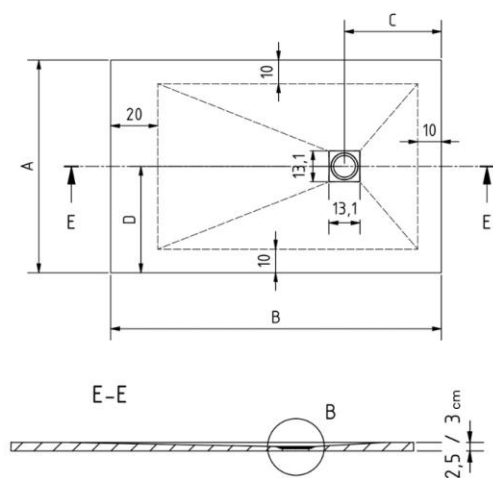

Tehnički list za proizvod UNO STRUCTURE

Model	Dimenzija	A	B	C	D
Tuš kada UNO structure	80x80 cm	80	80	40	40
Tuš kada UNO structure	90x90 cm	90	90	45	45
Tuš kada UNO structure	100x80 cm	80	100	40	40
Tuš kada UNO structure	120x80 cm	80	120	40	40
Tuš kada UNO structure	120x90 cm	90	120	45	45